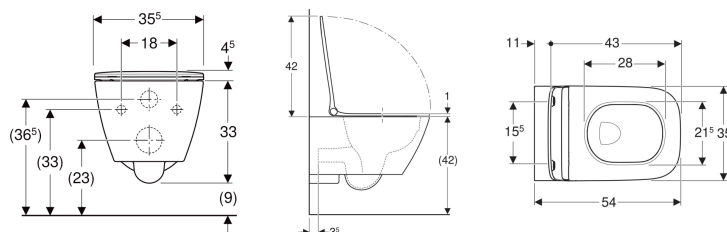

**Pack WC suspendu à fond creux Geberit Smyle Square, caréné, Rimfree, avec abattant WC, non recouvrant**

Exemple d'image

**Utilisation**

- Pour réservoirs à encastrer
- Pour poussoirs à encastrer

**Caractéristiques**

- Suspendu
- Cuvette Rimfree sans bride
- Fixation facile grâce à la fixation murale Geberit type EFF3 pour WC

- Type 1, volume total 6/5 l, selon EN 997
- Caréné
- Fixation cachée
- Abattant WC en duroplast, antibactérien
- Non recouvrant
- Design slim

**Caractéristiques techniques**

Matériau | Céramique sanitaire

**Contenu de la livraison**

- Cuvette de WC
- Abattant WC
- Matériel de fixation

N° de réf.	Couleur / surface	B	H	T	Charnières déclinables	Fermeture ralentie	Fixation	Matériau de charnière
500.685.01.1	blanc	35.2 cm	37.5 cm	54 cm	Oui	Oui	Par le haut	Laiton chromé

**Accessoires**

- Kit de manchon de raccordement Geberit pour WC

- Prévoir le jeu de manchettes de raccordement longueur 26,5 cm (152.438.46.1) ou longueur 30 cm (152.441.46.1) en cas de doublage de forte épaisseur devant un bâti-support Geberit.