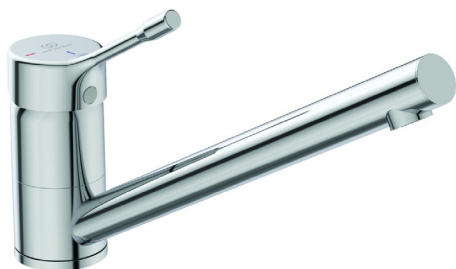

Ideal Standard

Robinetterie

Ceralook

N° art.: BC292AA

Mitigeur de cuisine (BlueStart Technology)

Mitigeur évier monotrou bec tube orientable Ceralook chrome. Cartouche FirmaFlow® Ø 38 mm avec limiteur de température et limiteur de débit à 50 % déverrouillable. Bec tube Ø 2,2 cm. Système de fixation rapide Easy Fix. Hauteur sous aérateur 12,8 cm, projection 23 cm

Coleur: AA - Chrome

Technologie: BlueStart, Click Technology

Plus de détails sur le produit :

Type:	Bec tubulaire
Montage:	Montage sur bride
Type de fonctionnement:	Levier unique
Admission:	DINEN817, DIN4109Gruppe1
Pression de fonctionnement:	3
Débit (L):	9
Trous de robinet:	1
Poids net (kg):	1
Matériau:	Laiton chromé
Hauteur (mm):	160
Largeur (mm):	47
Profondeur (mm):	271
Numéro de certificat:	EN 817
Installation:	EasyFix