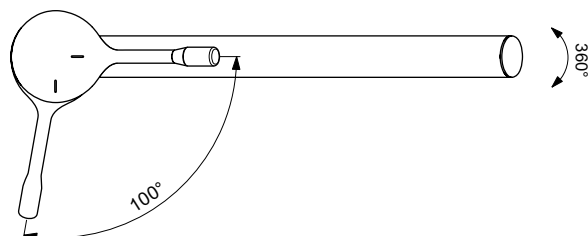

Ideal Standard

Robinetterie

Ceralook

N° art.: BC292AA

Mitigeur de cuisine (BlueStart Technology)

Mitigeur évier monotrou bec tube orientable Ceralook chrome. Cartouche FirmaFlow® Ø 38 mm avec limiteur de température et limiteur de débit à 50 % déverrouillable. Bec tube Ø 2,2 cm. Système de fixation rapide Easy Fix. Hauteur sous aérateur 12,8 cm, projection 23 cm

Coleur: AA - Chrome

Technologie: BlueStart, Click Technology

Plus de détails sur le produit :

Type:	Bec tubulaire
Montage:	Montage sur bride
Type de fonctionnement:	Levier unique
Admission:	DINEN817, DIN4109Gruppe1
Pression de fonctionnement:	3
Débit (L):	9
Trous de robinet:	1
Poids net (kg):	1
Matériau:	Laiton chromé
Hauteur (mm):	160
Largeur (mm):	47
Profondeur (mm):	271
Numéro de certificat:	EN 817
Installation:	EasyFix