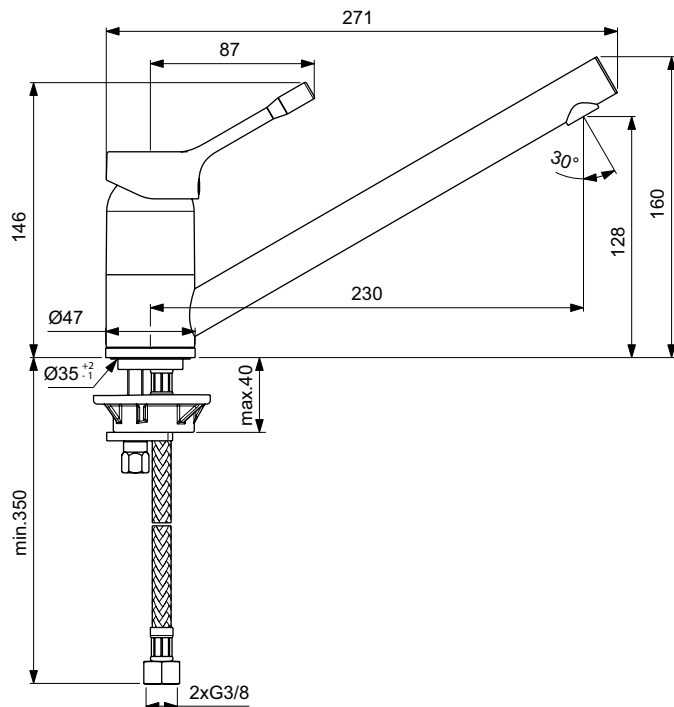

Ideal Standard

Robinetterie

Ceralook

N° art.: BC292AA

Mitigeur de cuisine (BlueStart Technology)

Mitigeur évier monotrou bec tube orientable Ceralook chrome. Cartouche FirmaFlow® Ø 38 mm avec limiteur de température et limiteur de débit à 50 % déverrouillable. Bec tube Ø 2,2 cm. Système de fixation rapide Easy Fix. Hauteur sous aérateur 12,8 cm, projection 23 cm

Coleur: AA - Chrome

Technologie: BlueStart, Click Technology

Plus de détails sur le produit :

Type:	Bec tubulaire
Montage:	Montage sur bride
Type de fonctionnement:	Levier unique
Admission:	DINEN817, DIN4109Gruppe1
Pression de fonctionnement:	3
Débit (L):	9
Trous de robinet:	1
Poids net (kg):	1
Matériau:	Laiton chromé
Hauteur (mm):	160
Largeur (mm):	47
Profondeur (mm):	271
Numéro de certificat:	EN 817
Installation:	EasyFix