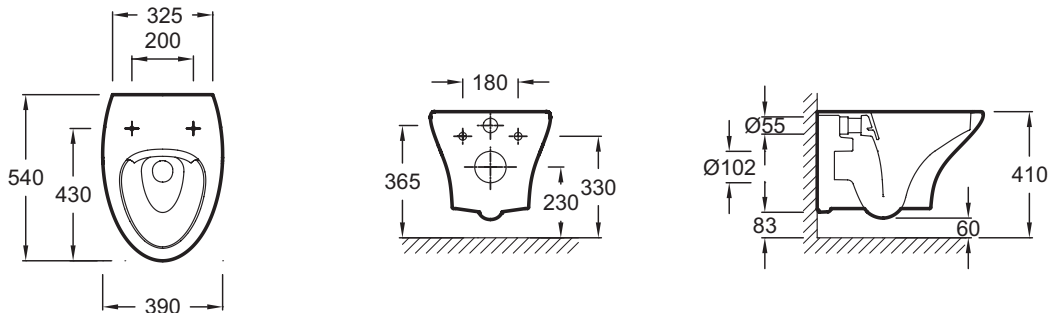

EDJ102

Collection : NOUVELLE VAGUE

Couleur* :

00 - Blanc brillant

Principaux atouts :

Caractéristiques techniques

- DIMENSIONS : 54 x 39 cm
- MATÉRIAU : Céramique
- CONSOMMATION D'EAU : 2,6/4 L et 3/6 L
- TYPE DE BRIDE : Sans bride
- GARANTIE DE LA CÉRAMIQUE : 10 ans
- POIDS : 20 kg
- TYPE D'INSTALLATION : Suspendu
- HAUTEUR : Standard
- MÉCANISME DE CHASSE : Double chasse
- FIXATION DE LA CUVETTE : Invisibles

Bénéfices consommateurs

- ESTHÉTIQUE : Élégance et discrétion avec les fixations invisibles.
- FACILITÉ D'ENTRETIEN : L'intérieur de la cuvette sans rebord est complètement accessible et donc plus facile à nettoyer. Il n'y a aucun recoin où s'accumulent les bactéries.
- ÉCONOMIQUE : Le volume réduit de la chasse d'eau (2,6/4 L) permet d'économiser jusqu'à 22 m³/an (famille de 4 personnes).

Dessin technique

Descriptif CCTP : Cuvette suspendue SANS BRIDE. EDJ102. Collection : NOUVELLE VAGUE. DIMENSIONS : 54 x 39 cm. POIDS : 20 kg. MATÉRIAU : Céramique. TYPE D'INSTALLATION : Suspendu. CONSOMMATION D'EAU : 2,6/4 L et 3/6 L. HAUTEUR : Standard. TYPE DE BRIDE : Sans bride. MÉCANISME DE CHASSE : Double chasse. GARANTIE DE LA CÉRAMIQUE : 10 ans. FIXATION DE LA CUVETTE : Invisibles.

Produits requis

- EDJ102 : Cuvette suspendue SANS BRIDE

Dessin technique

Descriptif CCTP : Abattant thermodur extra-plat à descente progressive. E20069. Collection : NOUVELLE VAGUE. POIDS : 2,9 kg. MATÉRIAU : Thermodur. TYPE D'ABATTANT : Extra-plat. ABATTANT : déclinable à descente progressive. CHARNIÈRES : Métal. ABATTANT ANTIBACTÉRIEN : Non. GARANTIE DE L'ABATTANT : 2 ans. CONDITIONNEMENT : 1 colis.