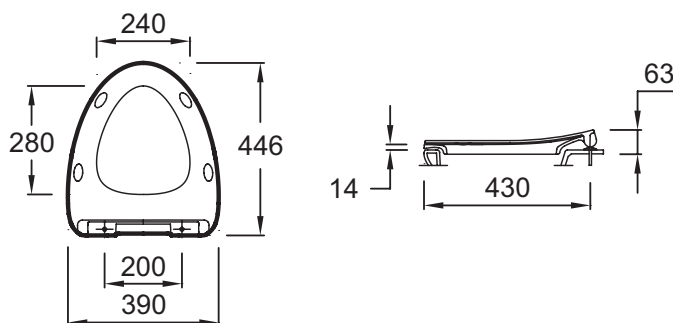

EDJ102

Collection : NOUVELLE VAGUE

Couleur* :

00 - Blanc brillant

Principaux atouts :

Caractéristiques techniques

- DIMENSIONS : 54 x 39 cm
- MATÉRIAU : Céramique
- CONSOMMATION D'EAU : 2,6/4 L et 3/6 L
- TYPE DE BRIDE : Sans bride
- GARANTIE DE LA CÉRAMIQUE : 10 ans
- POIDS : 20 kg
- TYPE D'INSTALLATION : Suspendu
- HAUTEUR : Standard
- MÉCANISME DE CHASSE : Double chasse
- FIXATION DE LA CUVETTE : Invisibles

Dessin technique

Descriptif CCTP : Cuvette suspendue SANS BRIDE. EDJ102. Collection : NOUVELLE VAGUE. DIMENSIONS : 54 x 39 cm. POIDS : 20 kg. MATÉRIAU : Céramique. TYPE D'INSTALLATION : Suspendu. CONSOMMATION D'EAU : 2,6/4 L et 3/6 L. HAUTEUR : Standard. TYPE DE BRIDE : Sans bride. MÉCANISME DE CHASSE : Double chasse. GARANTIE DE LA CÉRAMIQUE : 10 ans. FIXATION DE LA CUVETTE : Invisibles.

Produits requis

- EDJ102 : Cuvette suspendue SANS BRIDE

Dessin technique

Descriptif CCTP : Abattant thermodur extra-plat à descente progressive. E20069. Collection : NOUVELLE VAGUE. POIDS : 2,9 kg. MATÉRIAU : Thermodur. TYPE D'ABATTANT : Extra-plat. ABATTANT : déclinable à descente progressive. CHARNIÈRES : Métal. ABATTANT ANTIBACTÉRIEN : Non. GARANTIE DE L'ABATTANT : 2 ans. CONDITIONNEMENT : 1 colis.