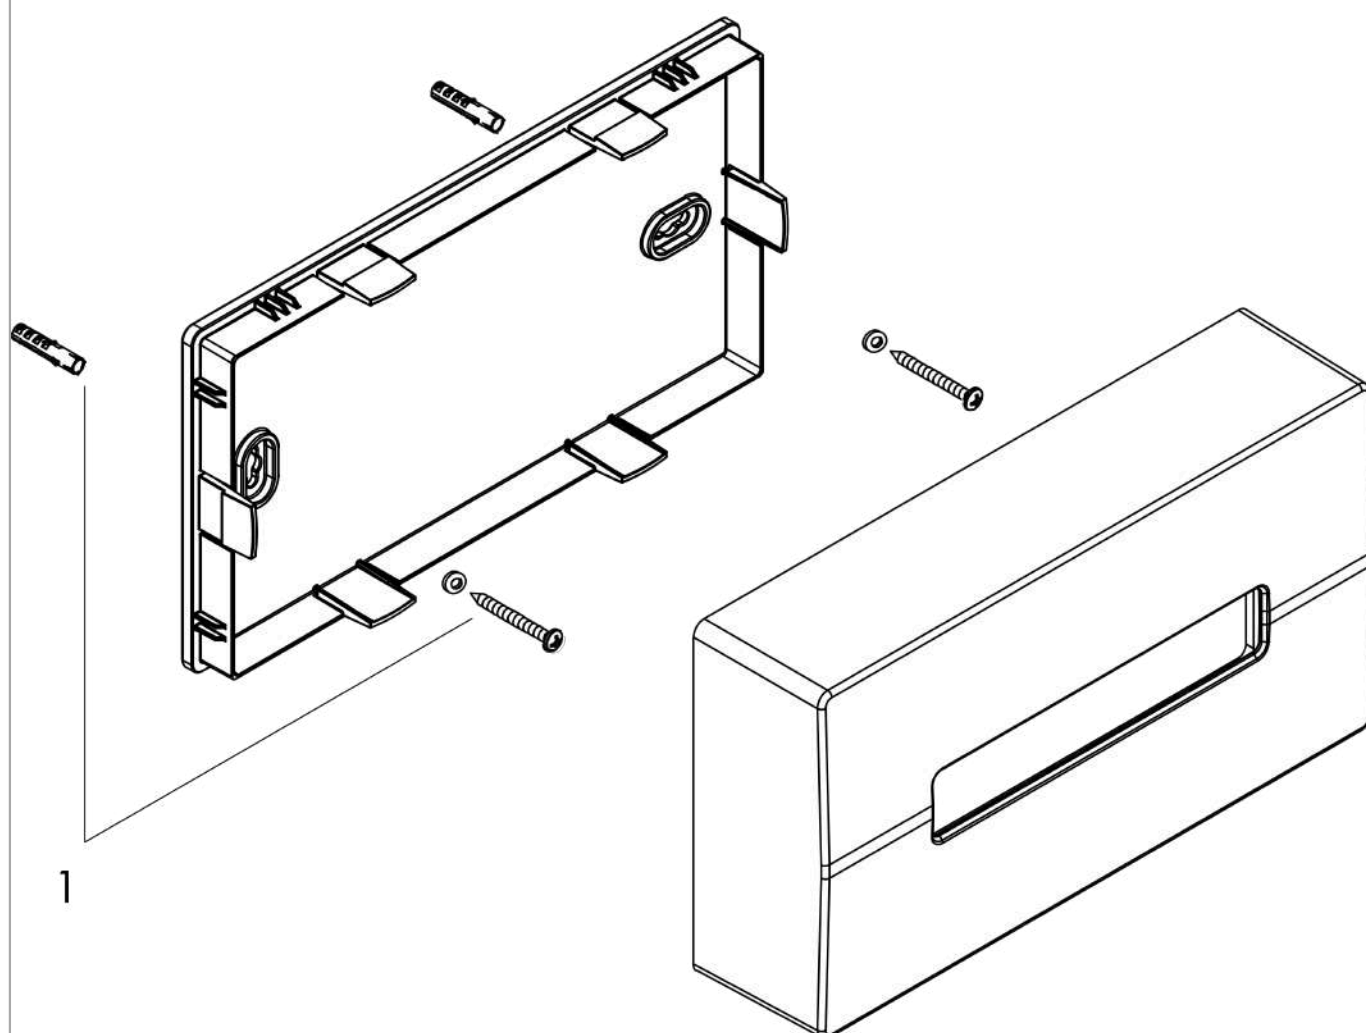

AddStoris

Distributeur de sachets hygiéniques

Surface: **Chromé** Numéro d'article: **41773000**

Vue éclatée

Année de construction: >04/21