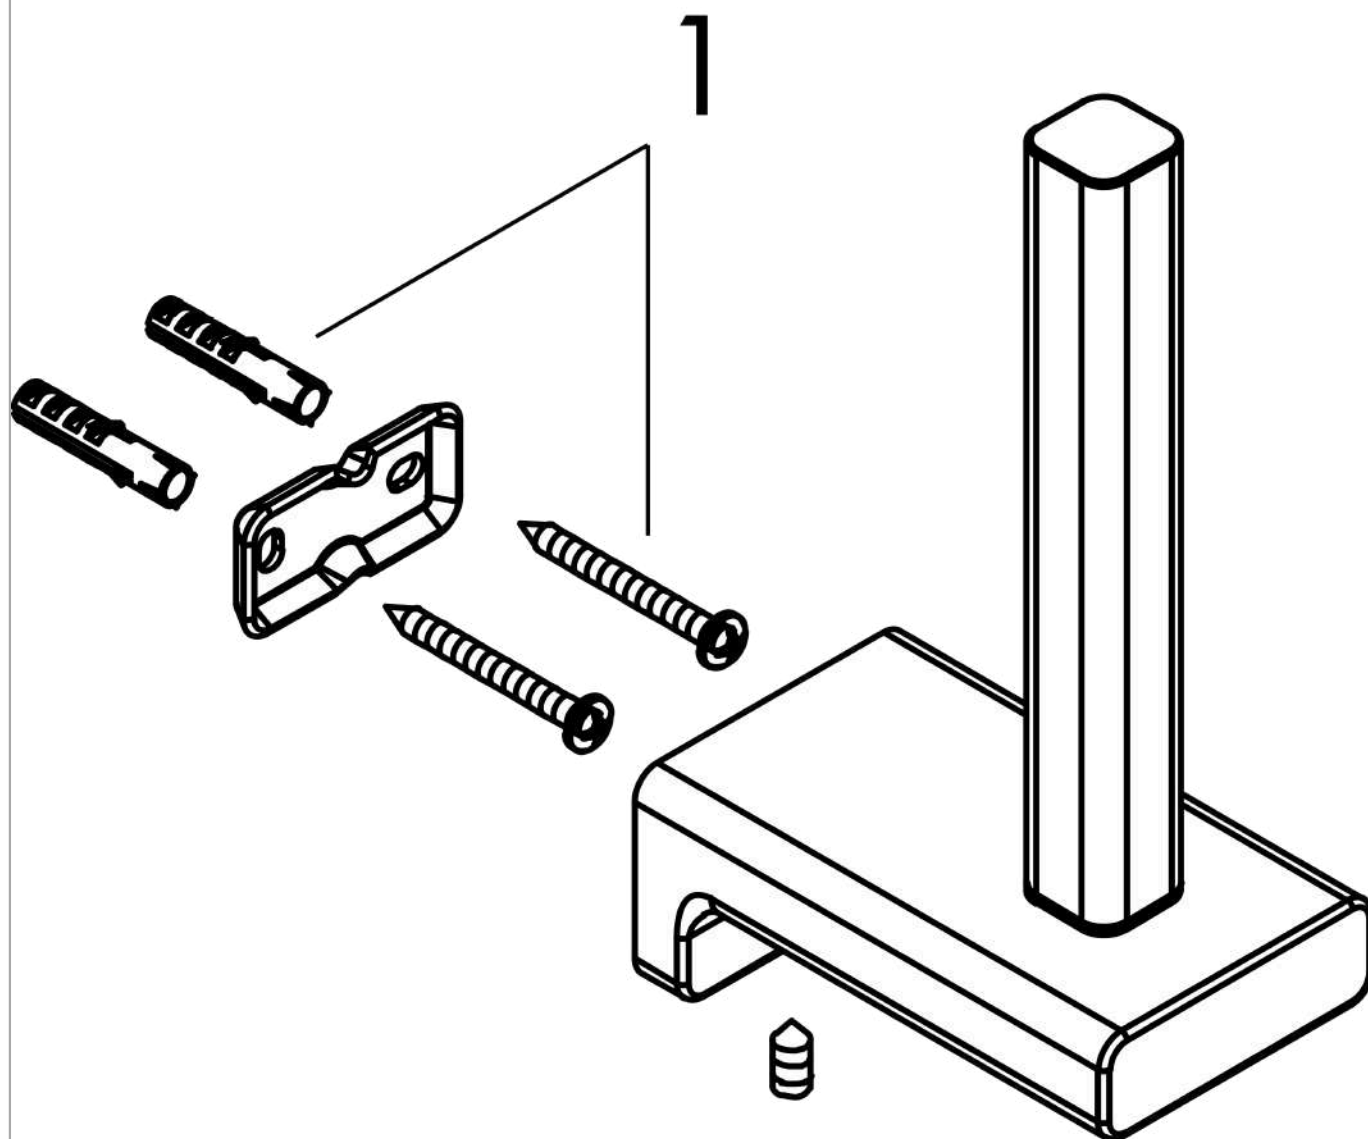

AddStoris
Réserve porte-papier
Surface: Chromé Numéro d'article: 41756000

Vue éclatée

Année de construction: >04/21