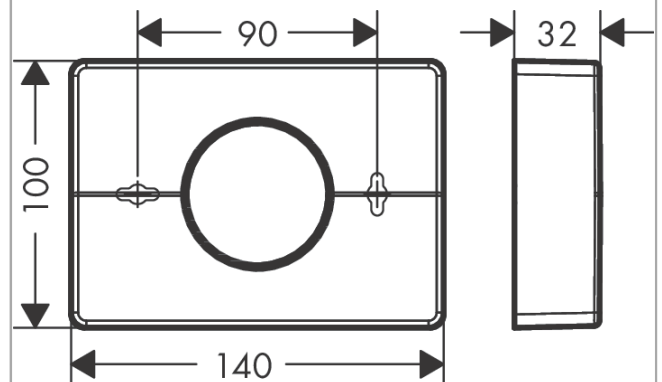

AddStoris**Porte-papier WC avec tablette**Surface: **Chromé** Numéro d'article: **41772000****Description****Caractéristiques**

- montage mural
- matériau: métallique
- avec matériel de montage
- Fixation cachée
- distance de perçage: 26 mm
- Diamètre du trou de perçage: 6 mm

- montage mural
- Fixation adhésive, Vis de fixation
- matériau: synthétique
- compatible avec: boîte de sachets hygiéniques standard
- retrait facile du couvercle pour un remplissage simplifié
- avec matériel de montage
- Fixation cachée
- distance de perçage: 90 mm
- Diamètre du trou de perçage: 6 mm
- montage horizontal ou vertical

Détails de l'article

EAN

4059625296387

Prix de design

reddot winner 2021

Photo du produit**Plan géométral**

AddStoris**Distributeur de sachets hygiéniques**Surface: **Chromé** Numéro d'article: **41773000****Vue éclatée**

AddStoris

Porte-brosse WC mural

Surface: **Chromé** Numéro d'article: **41752000**

Description

Caractéristiques

- montage mural
- matériau: métallique
- matériau de l'insert: verre mat
- avec insert non fixe
- avec matériel de montage
- Fixation cachée
- distance de percement 26 mm
- Diamètre du trou de perçage: 6 mm