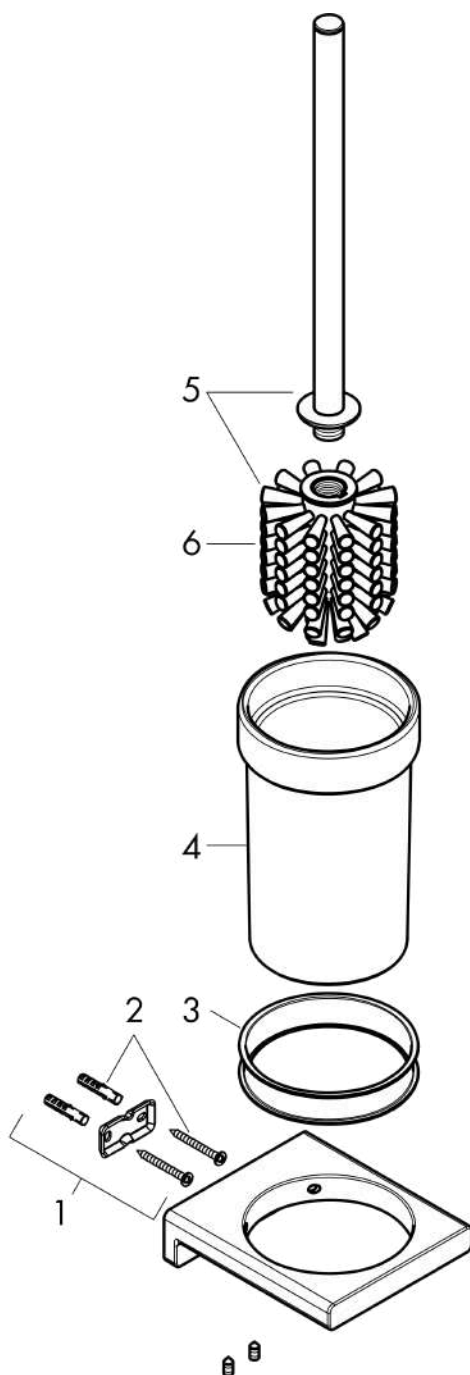

AddStoris

Porte-brosse WC mural

Surface: **Chromé** Numéro d'article: **41752000**

Vue éclatée

Année de construction: >04/21

AddStoris

Porte-brosse WC mural

Surface: **Chromé** Numéro d'article: **41752000**

Liste des pièces détachées

Année de construction: >04/21

Pos.	Description	Numéro d'article	GP	UE
1	support cpl.	94165000	-	1
2	set de fixation	40915000	-	1
3	anneau plastique	94204000	-	1
4	verre cristal	94201000	-	1
5	manche avec brosse	94171000	-	1
6	brosse WC noir Ø 75 mm	93822000	-	1