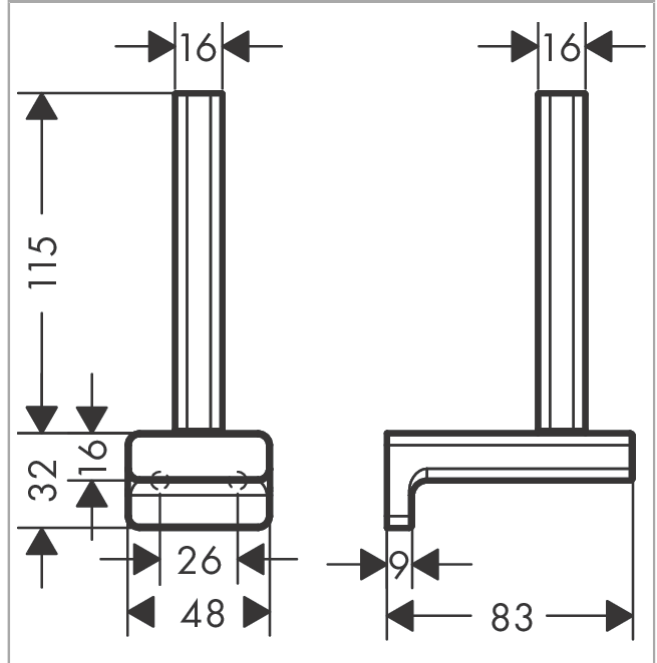

Plan géométral