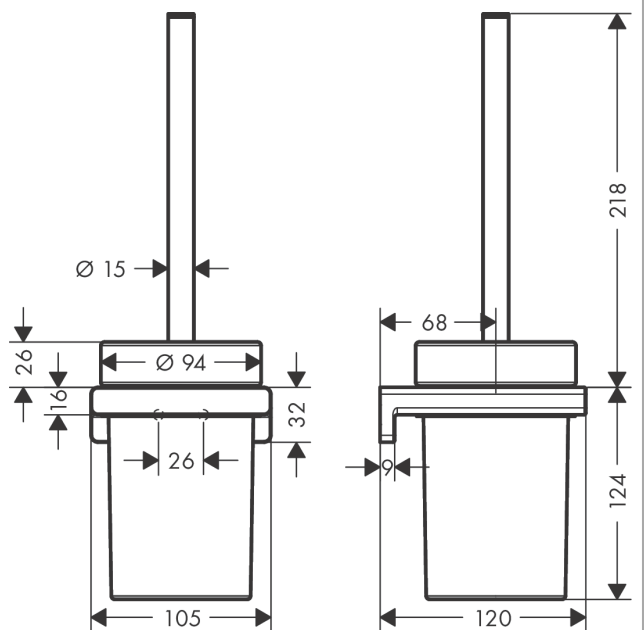

AddStoris**Porte-papier WC avec tablette**Surface: **Chromé** Numéro d'article: **41772000****Description****Caractéristiques**

- montage mural
- matériau: métallique
- avec matériel de montage
- Fixation cachée
- distance de perçage: 26 mm
- Diamètre du trou de perçage: 6 mm

AddStoris

Porte-brosse WC mural

Surface: **Chromé** Numéro d'article: **41752000**

Description

Caractéristiques

- montage mural
- matériau: métallique
- matériau de l'insert: verre mat
- avec insert non fixe
- avec matériel de montage
- Fixation cachée
- distance de percement 26 mm
- Diamètre du trou de perçage: 6 mm

Détails de l'article

EAN

4059625296509

Prix de design

reddot winner 2021

Photo du produit

Plan géométral

AddStoris**Porte-brosse WC mural**Surface: **Chromé** Numéro d'article: **41752000****Vue éclatée**

AddStoris
Réserve porte-papier
 Surface: **Chromé** Numéro d'article: **41756000**

Description

Caractéristiques

- montage mural
- matériau: métallique
- avec matériel de montage
- Fixation cachée
- distance de perçage: 26 mm
- Diamètre du trou de perçage: 6 mm