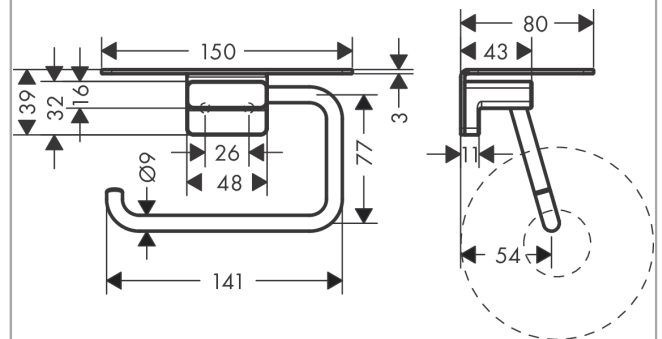

AddStoris**Porte-papier WC avec tablette**Surface: **Chromé** Numéro d'article: **41772000****Description****Caractéristiques**

- montage mural
- matériau: métallique
- avec matériel de montage
- Fixation cachée
- distance de perçage: 26 mm
- Diamètre du trou de perçage: 6 mm

Détails de l'article

EAN

4059625296684

Prix de design

reddot winner 2021

Photo du produit**Plan géométral**

AddStoris**Distributeur de sachets hygiéniques**Surface: **Chromé** Numéro d'article: **41773000****Description****Caractéristiques**

- montage mural
- Fixation adhésive, Vis de fixation
- matériau: synthétique
- compatible avec: boîte de sachets hygiéniques standard
- retrait facile du couvercle pour un remplissage simplifié
- avec matériel de montage
- Fixation cachée
- distance de perçage: 90 mm
- Diamètre du trou de perçage: 6 mm
- montage horizontal ou vertical

AddStoris

Porte-brosse WC mural

Surface: **Chromé** Numéro d'article: **41752000**

Description

Caractéristiques

- montage mural
- matériau: métallique
- matériau de l'insert: verre mat
- avec insert non fixe
- avec matériel de montage
- Fixation cachée
- distance de percement 26 mm
- Diamètre du trou de perçage: 6 mm