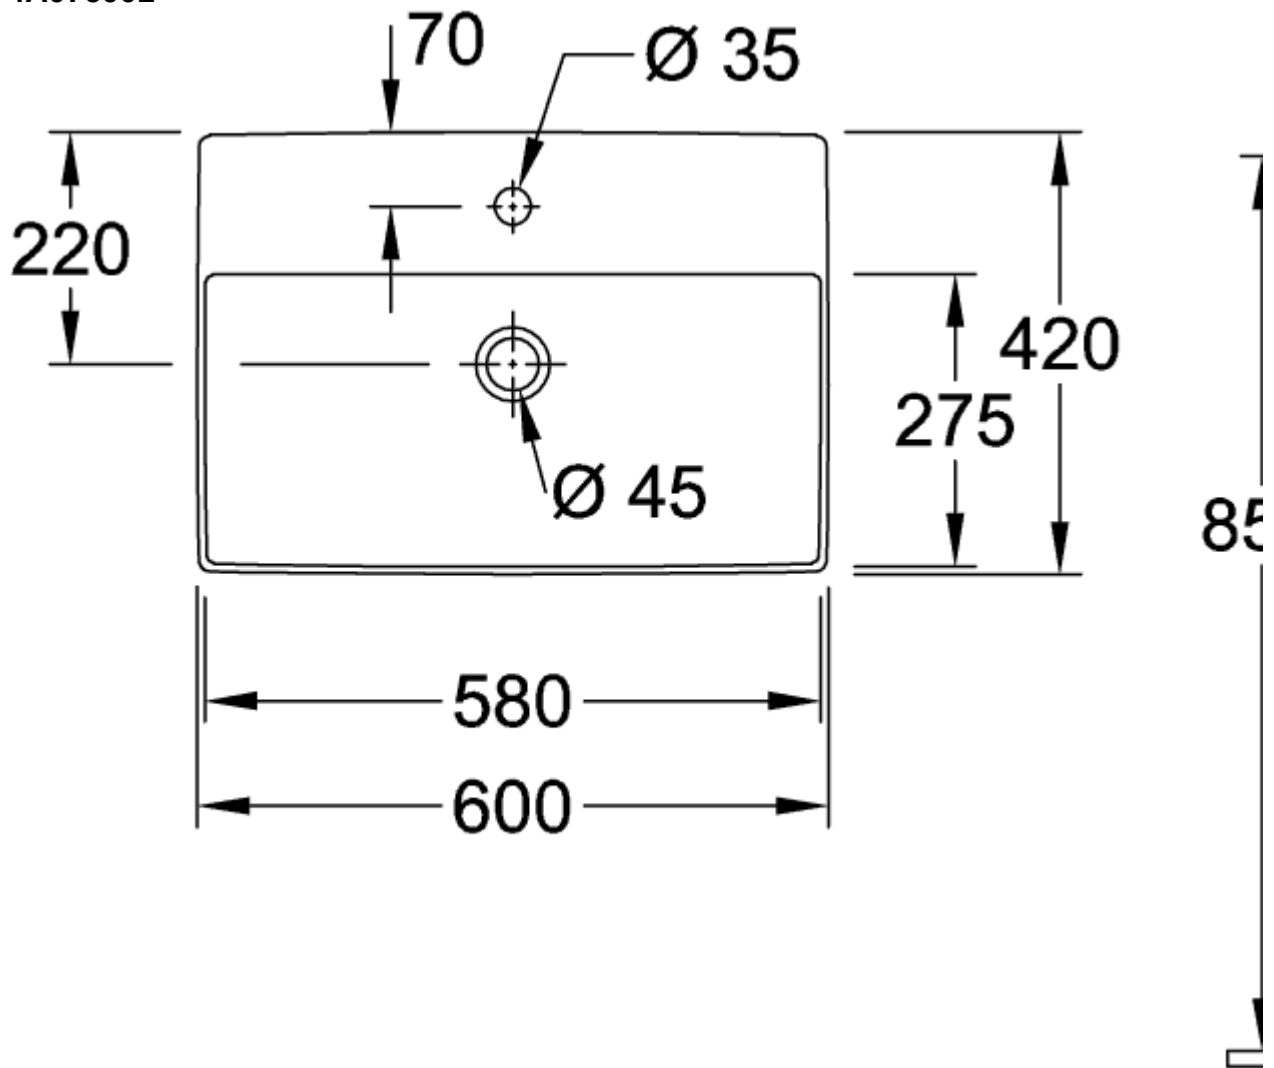

## MEMENTO 2.0 VASQUE À POSER RECTANGLE

### INFORMATION SUR LE PRODUIT

Titre de l'article	Villeroy & Boch Memento 2.0 Vasque à poser, 600 x 420 x 140 mm, Blanc, avec trop-plein, non meulé
Code article	4A076001
Montage / Type de montage	à poser
Instructions de montage	lors du montage, nous recommandons une distance minimale entre le dos du lavabo et le mur de 50 mm
Contenu de la livraison	1 vasque à poser , 1 kit de fixation 1 gabarit de découpe
Profondeur en mm	420
Largeur en mm	600
Hauteur en mm	140
Profondeur interne	90
Collection	Memento 2.0
Convient pour	Robinetterie 3 trous, meuble Villeroy & Boch assorti
Matériel	TitanCeram
Surface	brillant
Désignation de la couleur	Blanc
Avec trop-plein	Oui
Forme	Rectangle
Désignation de la couleur	Blanc
Surface antibactérienne (avec AntiBac)	Non
Nettoyage facile des surfaces (CeramicPlus)	Non
Nombre de trous de robinetterie percés	1
Nombre de trous de robinetterie pré-percés	2
Dessous du lavabo	non meulé
Nombre de pools cuves	1

4A076001

4A076001