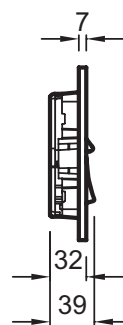

- DIMENSIONS : 23,10 x 15,10 cm
- MATÉRIAU : N/A
- NORMES ET RÉGLEMENTATIONS : NF

- POIDS : 0,5 kg
- TYPE D'INSTALLATION : Mural
- SIMPLE TOUCHE/DOUBLE TOUCHE : Double touche

Bénéfices consommateurs

- ESTHÉTIQUE : Élégance et discrétion des lignes

Bénéfices installateurs

- Installation facile et rapide

Dessin technique

Descriptif CCTP : Plaque de commande, double touches rectangulaires. E20858. Collection : Hors collection. DIMENSIONS : 23,10 x 15,10 cm. POIDS : 0,5 kg. MATÉRIAU : N/A. TYPE D'INSTALLATION : Mural. NORMES ET RÉGLEMENTATIONS : NF. SIMPLE TOUCHE/DOUBLE TOUCHE : Double touche.