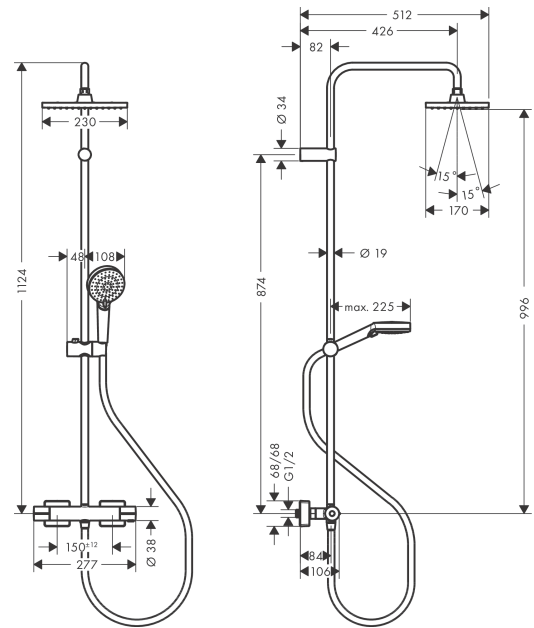

**Vernis Shape****Colonne de douche 230 1jet EcoSmart 9l/min avec mitigeur thermostatique**Surfaces: **Chromé** Numéro d'article: **26097000****Description****Caractéristiques**

- comprenant : douche de tête, douchette, thermostatique de douche, flexible de douche, curseur
- douche de tête Vernis Shape 230 1jet
- taille de la douche de tête: 230 x 170 mm
- type de jet douche de tête : jet Rain
- rotule: douche de tête orientable
- type de jet douchette: jet Rain, jet IntenseRain
- débit maximal sous 3 bars de pression: 8,7 l/min
- débit de la douchette sous 3 bars: 8,7 l/min
- débit du jet Rain (sous 3 bars de pression): 8,7 l/min
- pression minimum en fonctionnement: 1 bar
- pression maximum en fonctionnement: 10 bars
- diamètre de la barre de douche: 19 mm
- support de douchette réglable en hauteur grâce au bouton situé sur le côté externe du curseur
- longueur du bras de douche: 426 mm
- thermostatique Vernis
- butée de confort à 40° C
- limiteur d'eau chaude réglable
- convient au chauffe-eau instantané
- entraxe 150 mm ± 12 mm
- sécurité contre le retour de l'eau
- longueur du tube: 1124 mm
- type d'installation: montage mural
- nombre d' sorties: 2 sorties = 2 fonctions
- ACS 21 ACC NY 228 France, valide jusqu'au 26.08.2026
- NF\_375-M1-22-1

### Photo du produit

### Plan géométral