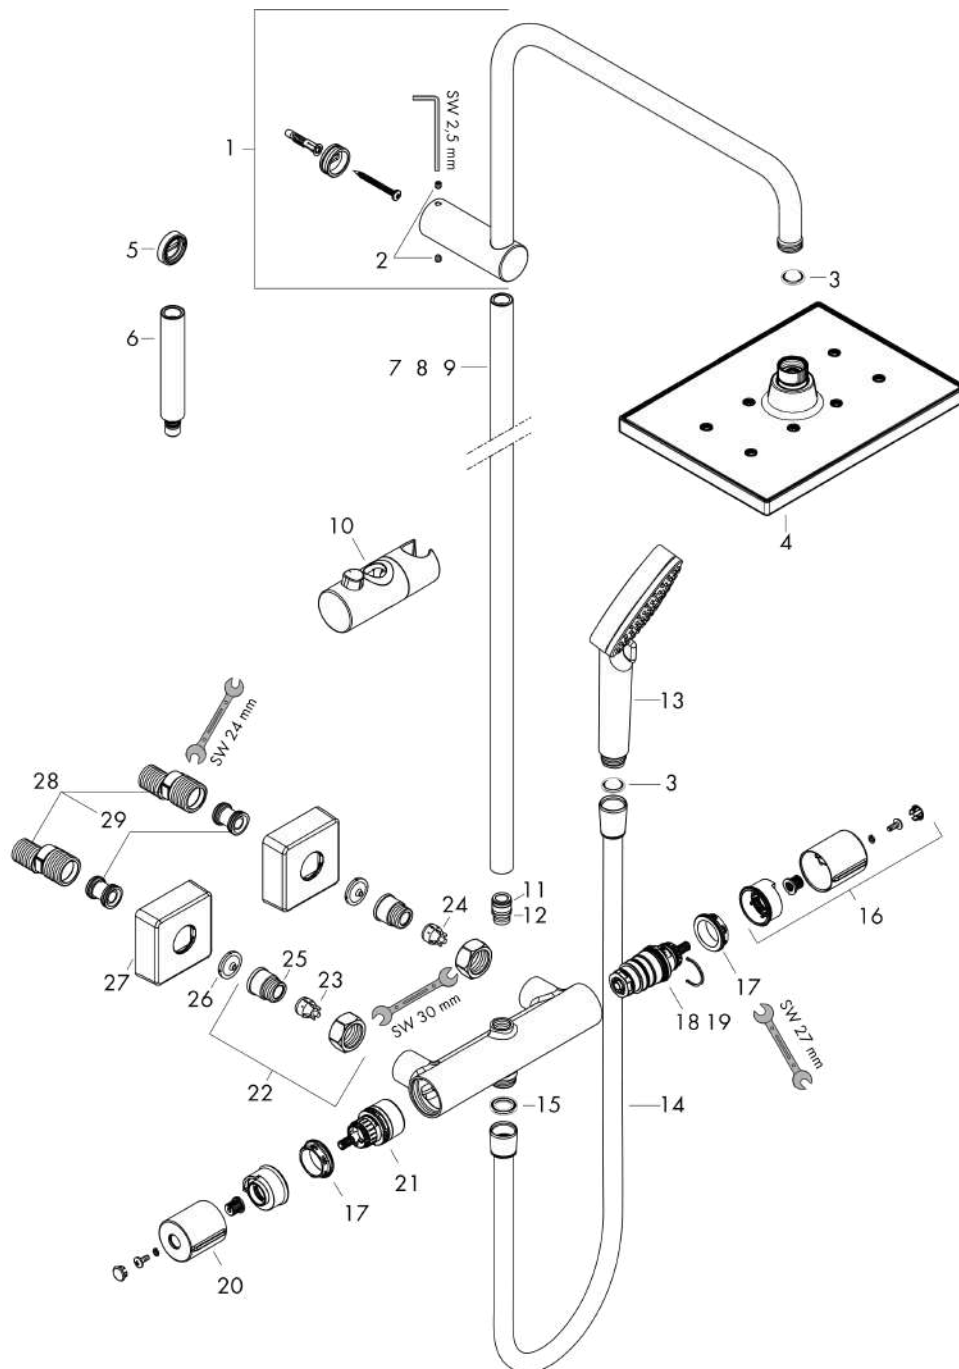

### Plan géométral

### Schéma d'écoulement

Vernis Shape

Colonne de douche 230 1jet EcoSmart 9l/min avec mitigeur thermostatique

Surfaces: Chromé Numéro d'article: 26097000

Vue éclatée

Année de construction: >04/21

## Liste des pièces détachées

Année de construction: &gt;04/21

Pos.	Description	Numéro d'article	GP	UE
1	bras de douche	93768000	-	1
2	vis M5x5	98446000	-	1
3	filtre	94246000	-	1
4	-	26283000	-	1
5	cale de compensation 7 mm	93813000	-	1
6	rallonge 100 mm	94164000	-	1
7	tube 845 mm	93906000	-	1
8	tube 945 mm	93770000	-	1
9	tube 1145 mm	93907000	-	1
10	curseur complet	93729000	-	1
11	joint torique 11x2	98127000	-	1
12	joint torique 12x2	98214000	-	1
13	douchette	26340000	-	1
14	flexible Metaflex'C 1,60 m	28266000	-	1
15	joint	98058000	-	1
16	poignée thermostatique	93727000	-	1
17	écrou à six pans	98913000	-	1
18	cartouche thermostatique	98282000	-	1
19	cartouche inversée	92373000	-	1
20	poignée	93731000	-	1
21	mécanisme inverseur/arrêt	98283000	-	1
22	raccord G1/2	93730000	-	1
23	clapet anti-retour (résistant à la pression jusqu'à 2 MPa)	93136000	-	1
24	clapet anti-retour	96737000	-	1
25	joint torique 16x2	98133000	-	1
26	filtre	96922000	-	1
27	rosace	93879000	-	1
28	set des raccord-S (±12 mm)	94140000	-	1
29	amortisseur anti-coup de bélier	96429000	-	1