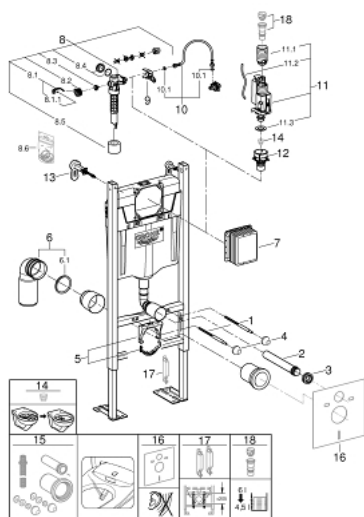

39 145 000 RAPID SL PROJECT BÂTI SUPPORT POUR WC, 1.13 M

PIÈCES DÉTACHÉES, janvier 2021 – now

1. 1: Tige filetée de fixation (N ° de commande 4276400M)
   - 2: Coude de départ (N ° de commande 43352000)
   - 3: Nez de jonction (N ° de commande 37119000)
   - 4: Kit de fixation (N ° de commande 43511SH0)
   - 5: Collier de fixation complet (N ° de commande 42243000)
   - 6: Pipe d'évacuation PVC (N ° de commande 42216000)
   - 6.1: Joint torique 35 x 2 (N ° de commande 4207700M)
   - 7: Set de fixation (N ° de commande 4215800M)
   - 8: Robinet flotteur (N ° de commande 37095000)
   - 8.1: Levier (N ° de commande 43734000)
   - 8.1.1: Joint (N ° de commande 4377000M)
   - 8.2: Membrane servo (N ° de commande 43536000)
   - 8.3: Membrane (N ° de commande 4375800M)
   - 8.4: Bouchon latéral avec joint (N ° de commande 43735000)
   - 8.5: Flotteur (N ° de commande 4379100M)
   - 8.6: Kit de joints (N ° de commande 43722000)*
   - 9: Fixation (N ° de commande 42246000)
   - 10: Tube d'alimentation (N ° de commande 42233000)
   - 10.1: Joint torique 35 x 2 (N ° de commande 0319100M)
   - 11: Système double chasses AV1 (N ° de commande 42320000)
   - 11.1: RALLONGE (N ° de commande 42313000)
   - 11.2: Tube capillaire (N ° de commande 42319000)
   - 11.3: Joint (N ° de commande 42310000)
   - 12: Robinet à siège pour GD2 (N ° de commande 42315000)
   - 13: équerre murale (N ° de commande 3855800M)
   - 14: Set d'isolation phonique (N ° de commande 37131000)*
   - 15: Adaptateur 4,5L pour Réservoir GD2 (N ° de commande 42333000)*
   - 16: dispositif d'étranglement (N ° de commande 42300000)*
   - 17: Accessoire
2. (N ° de commande 38779000)*
3. 18: Kit de raccordement pour WC lavants Sensia Arena et IGS (N ° de commande 40899000)*
4. *Accessoires spéciaux