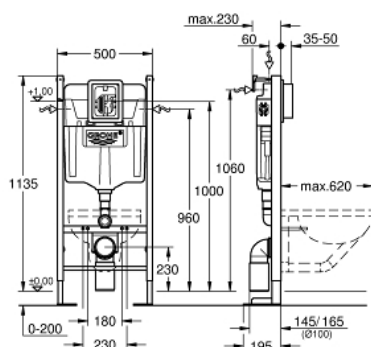

39 145 000 **RAPID SL PROJECT BÂTI SUPPORT POUR WC, 1.13 M**

DESCRIPTION DU PRODUIT

- Colour: Chromé
- Réservoir et mécanisme pneumatique Certifié NF
- Réservoir GD 2, 6-9 L, contenant les caractéristiques suivantes :
- Pour montage vertical
- Contient les supports muraux 3855800M pour une installation murale

- Pour le montage des petites plaques de commande, commander séparément le gabarit 40 911 000

NORMS & APPROVALS NF