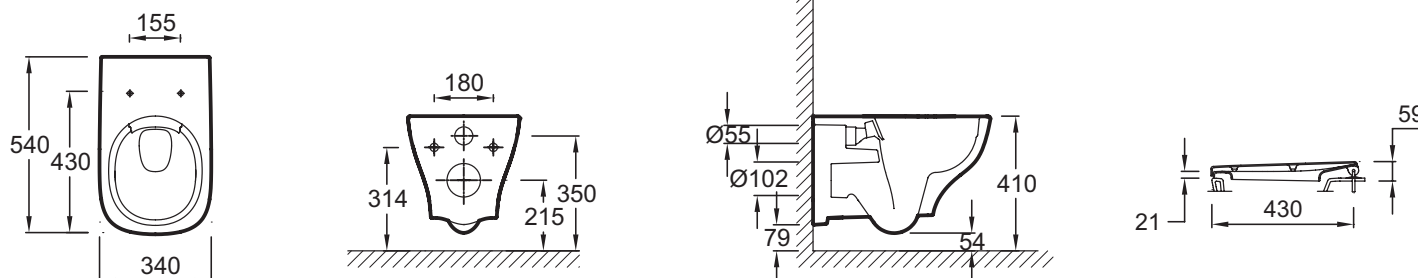

### Caractéristiques techniques

- DIMENSIONS : 54 x 34 cm
- MATÉRIAU : Céramique
- CONSOMMATION D'EAU : 2,6/4 L et 3/6 L
- TYPE DE BRIDE : Sans bride
- MÉCANISME DE CHASSE : Double chasse
- MATÉRIAU DE L'ABATTANT : Thermodur
- ABATTANT ANTIBACTÉRIEN : Non
- CONDITIONNEMENT : 1 colis
- POIDS : 25,1 kg
- TYPE D'INSTALLATION : Suspendu
- HAUTEUR : Confort
- TYPE D'ABATTANT : Standard
- ABATTANT : Oui
- CHARNIÈRES : Métal
- GARANTIE DE LA CÉRAMIQUE : 10 ans
- LIVRÉ AVEC : Abattant thermodur charnières métal E4270

### Dessin technique

Descriptif CCTP : Pack WC suspendu SANS BRIDE. EDE112. Collection : STRUKTURA. DIMENSIONS : 54 x 34 cm. POIDS : 25,1 kg. MATÉRIAU : Céramique. TYPE D'INSTALLATION : Suspendu. CONSOMMATION D'EAU : 2,6/4 L et 3/6 L. HAUTEUR : Confort. TYPE DE BRIDE : Sans bride. TYPE D'ABATTANT : Standard. MÉCANISME DE CHASSE : Double chasse. ABATTANT : Oui. MATÉRIAU DE L'ABATTANT : Thermodur. CHARNIÈRES : Métal. ABATTANT ANTIBACTÉRIEN : Non. GARANTIE DE LA CÉRAMIQUE : 10 ans. CONDITIONNEMENT : 1 colis. LIVRÉ AVEC : Abattant thermodur charnières métal E4270.