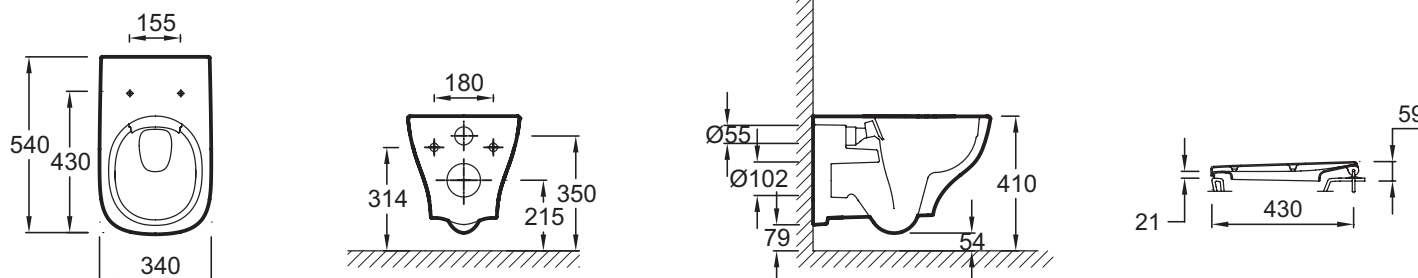

### Dessin technique

Descriptif CCTP : Pack WC suspendu SANS BRIDE. EDE112. Collection : STRUKTURA. DIMENSIONS : 54 x 34 cm. POIDS : 25,1 kg. MATÉRIAU : Céramique. TYPE D'INSTALLATION : Suspendu. CONSOMMATION D'EAU : 2,6/4 L et 3/6 L. HAUTEUR : Confort. TYPE DE BRIDE : Sans bride. TYPE D'ABATTANT : Standard. MÉCANISME DE CHASSE : Double chasse. ABATTANT : Oui. MATÉRIAU DE L'ABATTANT : Thermodur. CHARNIÈRES : Métal. ABATTANT ANTIBACTÉRIEN : Non. GARANTIE DE LA CÉRAMIQUE : 10 ans. CONDITIONNEMENT : 1 colis. LIVRÉ AVEC : Abattant thermodur charnières métal E4270.

### Caractéristiques techniques

- DIMENSIONS : 54 x 34 cm
- MATÉRIAU : Céramique
- CONSOMMATION D'EAU : 2,6/4 L et 3/6 L
- TYPE DE BRIDE : Sans bride
- MÉCANISME DE CHASSE : Double chasse
- MATÉRIAU DE L'ABATTANT : Thermodur
- ABATTANT ANTIBACTÉRIEN : Non
- CONDITIONNEMENT : 1 colis
- POIDS : 25,1 kg
- TYPE D'INSTALLATION : Suspendu
- HAUTEUR : Confort
- TYPE D'ABATTANT : Standard
- ABATTANT : Oui
- CHARNIÈRES : Métal
- GARANTIE DE LA CÉRAMIQUE : 10 ans
- LIVRÉ AVEC : Abattant thermodur charnières métal E4270