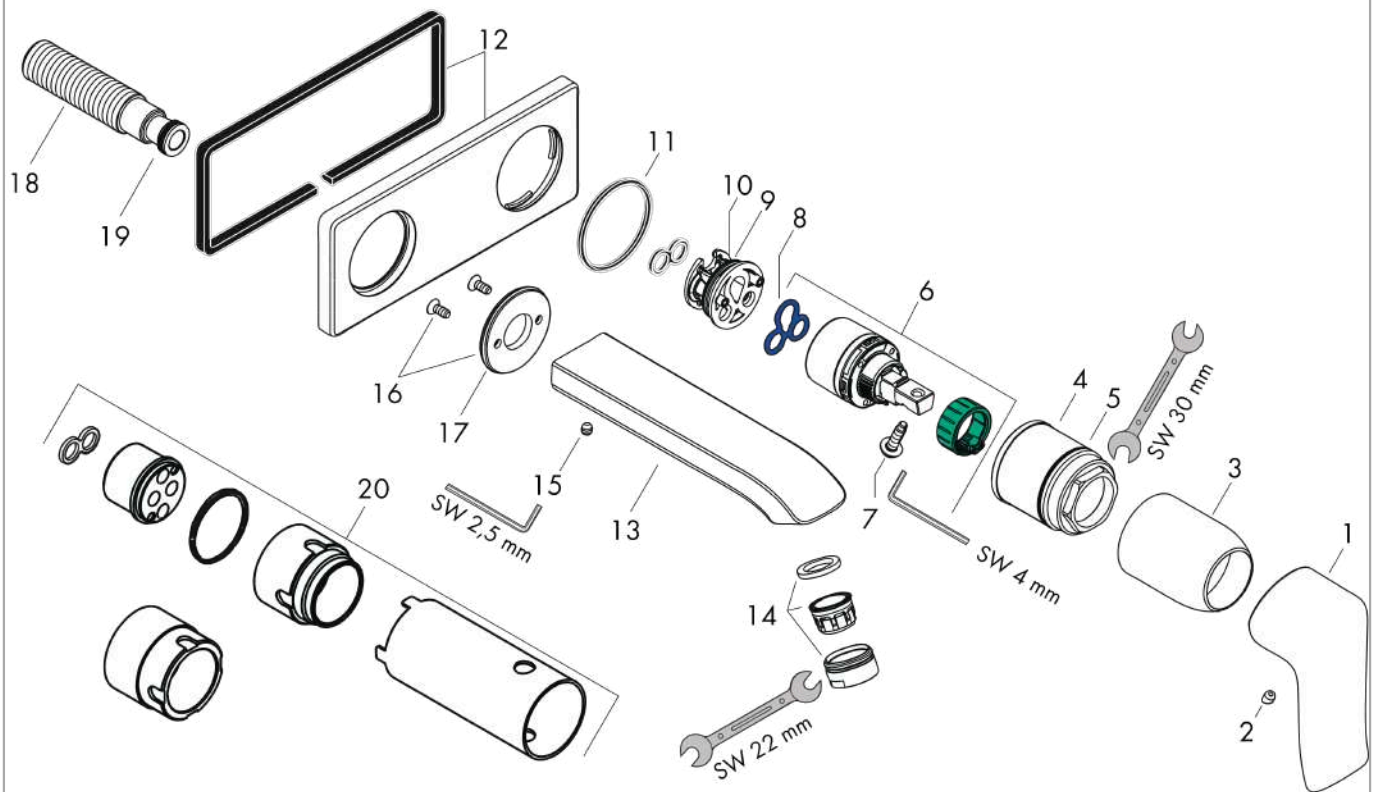

Metris

Mitigeur de lavabo encastré mural, Bec long 225mm, bonde à écoulement libre

Surface: **Chromé** Numéro d'article: **31086000**

Description

Caractéristiques

- comprenant : mitigeur lavabo encastré mural, garniture de vidage
- Longueur: 225 mm
- type de jet: jet normal
- débit maximal sous 3 bars de pression: 5 l/min
- cartouche céramique
- limiteur de température réglable
- convient au chauffe-eau instantané
- bonde à écoulement libre
- matériau de la garniture de vidage: métallique
- positionnement de la poignée à gauche ou à droite
- ACS 22 ACC LY 563 France, valide jusqu'au 15.05.2027

Metris**Mitigeur de lavabo encastré mural, Bec long 225mm, bonde à écoulement libre**Surface: **Chromé** Numéro d'article: **31086000****Exemple de montage**

Metris

Mitigeur de lavabo encastré mural, Bec long 225mm, bonde à écoulement libre

Surface: **Chromé** Numéro d'article: **31086000**

Vue éclatée

Année de construction: >01/11

Metris**Mitigeur de lavabo encastré mural, Bec long 225mm, bonde à écoulement libre**Surface: **Chromé** Numéro d'article: **31086000****Liste des pièces détachées**

Metris

Mitigeur de lavabo encastré mural, Bec court 165mm, bonde à écoulement libre

Surface: **Chromé** Numéro d'article: **31085000**

Description

Caractéristiques

- comprenant : mitigeur lavabo encastré mural, garniture de vidage
- Longueur: 165 mm
- type de jet: jet normal
- débit maximal sous 3 bars de pression: 5 l/min
- cartouche céramique
- limiteur de température réglable
- bonde à écoulement libre
- matériau de la garniture de vidage: métallique
- positionnement de la poignée à gauche ou à droite
- ACS 22 ACC LY 563 France, valide jusqu'au 15.05.2027