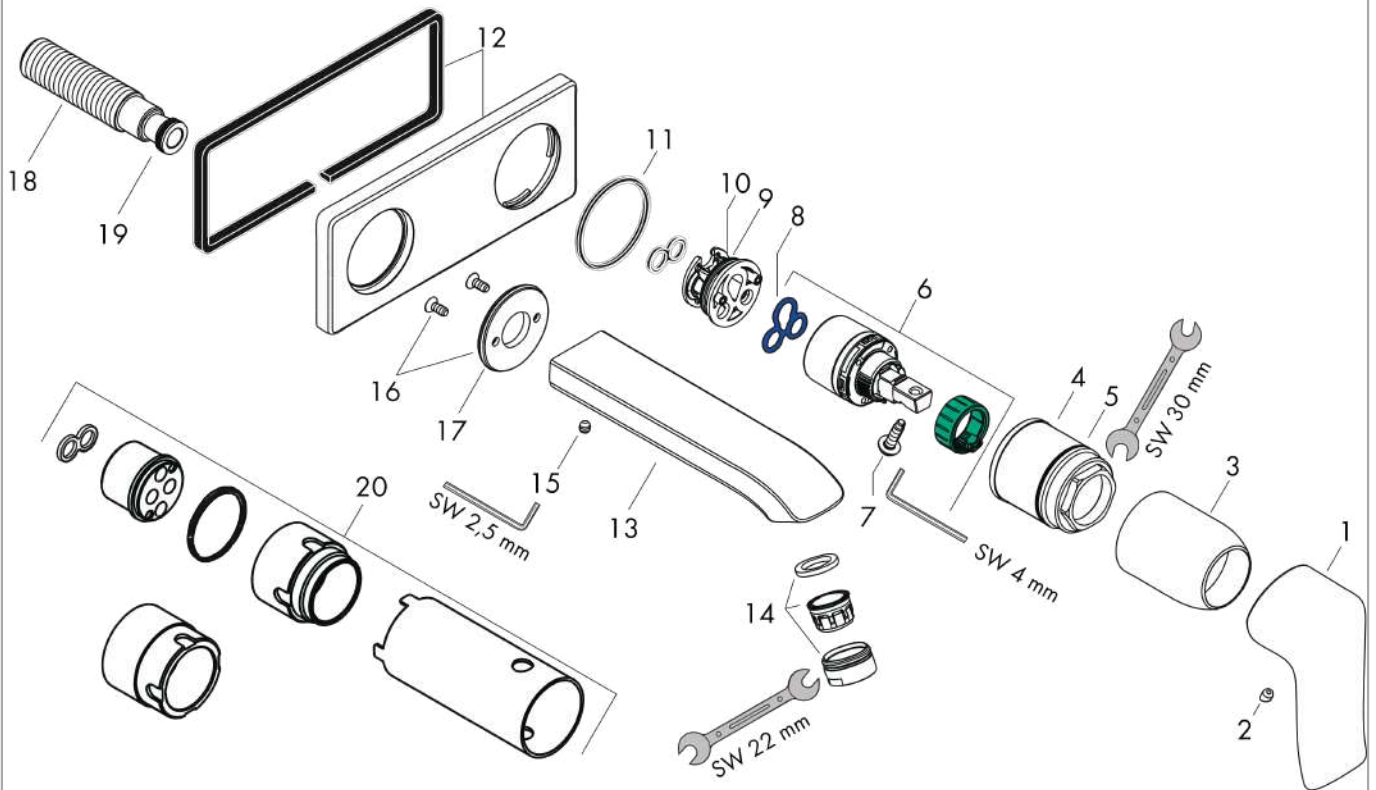

Metris

Mitigeur de lavabo encastré mural, Bec long 225mm, bonde à écoulement libre

Surface: **Chromé** Numéro d'article: **31086000**

Description

Caractéristiques

- comprenant : mitigeur lavabo encastré mural, garniture de vidage
- Longueur: 225 mm
- type de jet: jet normal
- débit maximal sous 3 bars de pression: 5 l/min
- cartouche céramique
- limiteur de température réglable
- convient au chauffe-eau instantané
- bonde à écoulement libre
- matériau de la garniture de vidage: métallique
- positionnement de la poignée à gauche ou à droite
- ACS 22 ACC LY 563 France, valide jusqu'au 15.05.2027

Metris

Mitigeur de lavabo encastré mural, Bec court 165mm, bonde à écoulement libre

Surface: **Chromé** Numéro d'article: **31085000**

Description

Caractéristiques

- comprenant : mitigeur lavabo encastré mural, garniture de vidage
- Longueur: 165 mm
- type de jet: jet normal
- débit maximal sous 3 bars de pression: 5 l/min
- cartouche céramique
- limiteur de température réglable
- bonde à écoulement libre
- matériau de la garniture de vidage: métallique
- positionnement de la poignée à gauche ou à droite
- ACS 22 ACC LY 563 France, valide jusqu'au 15.05.2027

Metris**Mitigeur de lavabo encastré mural, Bec court 165mm, bonde à écoulement libre**Surface: **Chromé** Numéro d'article: **31085000****Exemple de montage**

Metris

Mitigeur de lavabo encastré mural, Bec court 165mm, bonde à écoulement libre

Surface: **Chromé** Numéro d'article: **31085000**

Vue éclatée

Année de construction: >01/11

Metris**Mitigeur de lavabo encastré mural, Bec court 165mm, bonde à écoulement libre**Surface: **Chromé** Numéro d'article: **31085000****Liste des pièces détachées**