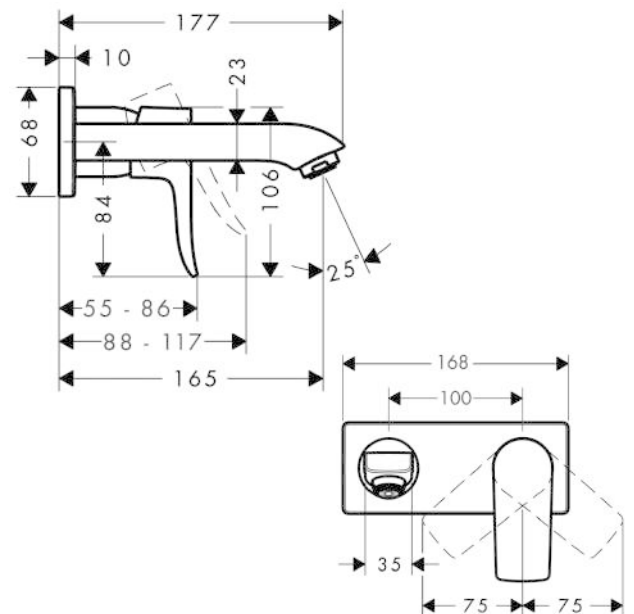

Metris

Mitigeur de lavabo encastré mural, Bec long 225mm, bonde à écoulement libre

Surface: **Chromé** Numéro d'article: **31086000**

Description

Caractéristiques

- comprenant : mitigeur lavabo encastré mural, garniture de vidage
- Longueur: 225 mm
- type de jet: jet normal
- débit maximal sous 3 bars de pression: 5 l/min
- cartouche céramique
- limiteur de température réglable
- convient au chauffe-eau instantané
- bonde à écoulement libre
- matériau de la garniture de vidage: métallique
- positionnement de la poignée à gauche ou à droite
- ACS 22 ACC LY 563 France, valide jusqu'au 15.05.2027

Metris

Mitigeur de lavabo encastré mural, Bec court 165mm, bonde à écoulement libre

Surface: **Chromé** Numéro d'article: **31085000**

Description

Caractéristiques

- comprenant : mitigeur lavabo encastré mural, garniture de vidage
- Longueur: 165 mm
- type de jet: jet normal
- débit maximal sous 3 bars de pression: 5 l/min
- cartouche céramique
- limiteur de température réglable
- bonde à écoulement libre
- matériau de la garniture de vidage: métallique
- positionnement de la poignée à gauche ou à droite
- ACS 22 ACC LY 563 France, valide jusqu'au 15.05.2027

Détails de l'article

EAN

4011097661018

Technologie

Certificats

Photo du produit

Plan géométral

Schéma d'écoulement

Metris**Mitigeur de lavabo encastré mural, Bec court 165mm, bonde à écoulement libre**Surface: **Chromé** Numéro d'article: **31085000****Exemple de montage**

Metris

Mitigeur de lavabo encastré mural, Bec court 165mm, bonde à écoulement libre