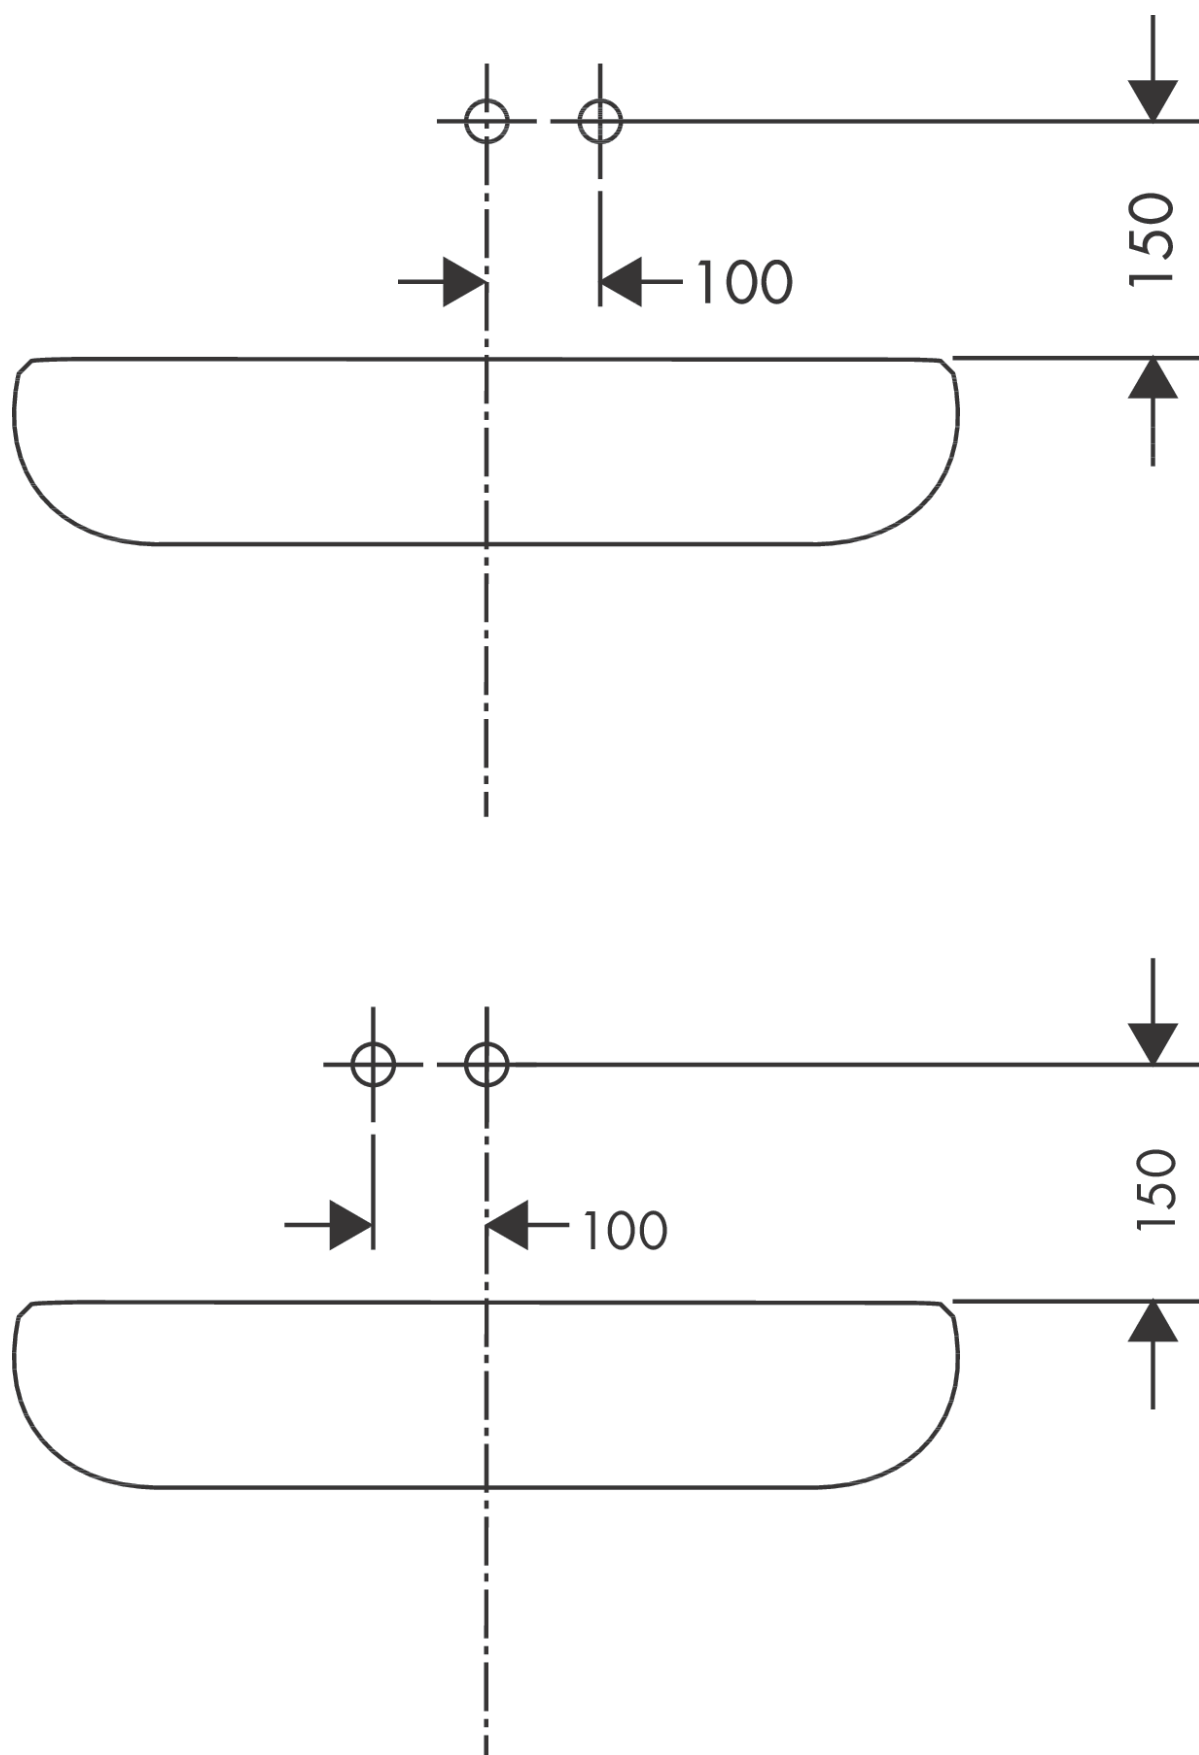

Metris

Mitigeur de lavabo encastré mural, Bec long 225mm, bonde à écoulement libre

Surface: **Chromé** Numéro d'article: **31086000**

Description

Caractéristiques

- comprenant : mitigeur lavabo encastré mural, garniture de vidage
- Longueur: 225 mm
- type de jet: jet normal
- débit maximal sous 3 bars de pression: 5 l/min
- cartouche céramique
- limiteur de température réglable
- convient au chauffe-eau instantané
- bonde à écoulement libre
- matériau de la garniture de vidage: métallique
- positionnement de la poignée à gauche ou à droite
- ACS 22 ACC LY 563 France, valide jusqu'au 15.05.2027

Détails de l'article

EAN

4011097661025

Technologie

Certificats

Photo du produit

Plan géométral

Schéma d'écoulement

Metris**Mitigeur de lavabo encastré mural, Bec long 225mm, bonde à écoulement libre**Surface: **Chromé** Numéro d'article: **31086000****Exemple de montage**

Metris

Mitigeur de lavabo encastré mural, Bec long 225mm, bonde à écoulement libre

Année de construction: >01/11

Pos.	Description	Numéro d'article	GP	UE
1	poignée	95519000	-	1
2	cache vis	96338000	-	1
3	douille	98790000	-	1
4	écrou à six pans	95622000	-	1
5	joint torique 39x1,5	98400000	-	1
6	cartouche cpl.	92730000	-	1
7	vis	95140000	-	1
8	joint	95008000	-	1
9	adapteur pour cartouche	95779000	-	1
10	joint torique 26x2	98147000	-	1
11	joint torique 43x3	98418000	-	1
12	rosace	95641000	-	1
13	bec 220 mm	95703000	-	1
14	mousseur M24x1 (5 l/min)	13185000	-	1
15	vis M5x8	92851000	-	1
16	rosace	95642000	-	1
17	joint torique 30x2	98186000	-	1
18	raccord G½	95626000	-	1
19	joint torique 13x2	98128000	-	1
20	rallonge 25 mm pour 13622180	31971000	-	1
a	corps d'encastrement	13622180	-	1
b	vidage	50001000	-	1