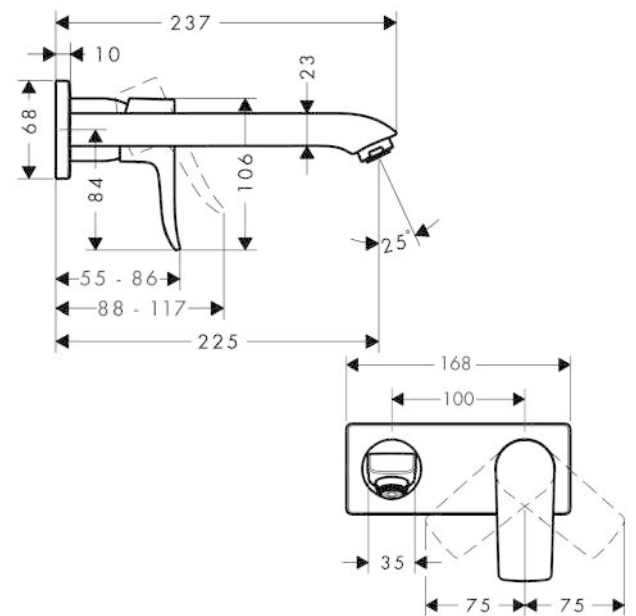

Metris

Mitigeur de lavabo encastré mural, Bec long 225mm, bonde à écoulement libre

Surface: **Chromé** Numéro d'article: **31086000**

Description

Caractéristiques

- comprenant : mitigeur lavabo encastré mural, garniture de vidage
- Longueur: 225 mm
- type de jet: jet normal
- débit maximal sous 3 bars de pression: 5 l/min
- cartouche céramique
- limiteur de température réglable
- convient au chauffe-eau instantané
- bonde à écoulement libre
- matériau de la garniture de vidage: métallique
- positionnement de la poignée à gauche ou à droite
- ACS 22 ACC LY 563 France, valide jusqu'au 15.05.2027

Détails de l'article

EAN

4011097661025

Technologie

Certificats

Photo du produit

Plan géométral

Schéma d'écoulement

Metris**Mitigeur de lavabo encastré mural, Bec long 225mm, bonde à écoulement libre**Surface: **Chromé** Numéro d'article: **31086000****Exemple de montage**

Metris

Mitigeur de lavabo encastré mural, Bec long 225mm, bonde à écoulement libre

Metris

Mitigeur de lavabo encastré mural, Bec court 165mm, bonde à écoulement libre

Surface: **Chromé** Numéro d'article: **31085000**

Description

Caractéristiques

- comprenant : mitigeur lavabo encastré mural, garniture de vidage
- Longueur: 165 mm
- type de jet: jet normal
- débit maximal sous 3 bars de pression: 5 l/min
- cartouche céramique
- limiteur de température réglable
- bonde à écoulement libre
- matériau de la garniture de vidage: métallique
- positionnement de la poignée à gauche ou à droite
- ACS 22 ACC LY 563 France, valide jusqu'au 15.05.2027