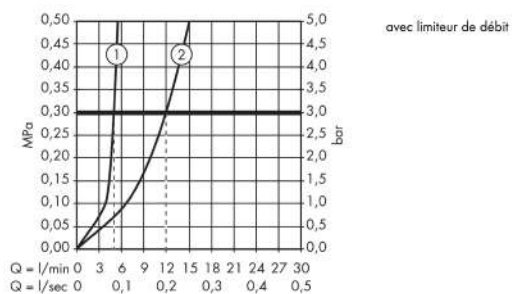

Metris

Mitigeur de lavabo encastré mural, Bec long 225mm, bonde à écoulement libre

Surface: **Chromé** Numéro d'article: **31086000**

Description

Caractéristiques

- comprenant : mitigeur lavabo encastré mural, garniture de vidage
- Longueur: 225 mm
- type de jet: jet normal
- débit maximal sous 3 bars de pression: 5 l/min
- cartouche céramique
- limiteur de température réglable
- convient au chauffe-eau instantané
- bonde à écoulement libre
- matériau de la garniture de vidage: métallique
- positionnement de la poignée à gauche ou à droite
- ACS 22 ACC LY 563 France, valide jusqu'au 15.05.2027

Détails de l'article

EAN

4011097661025

Technologie

Certificats

Photo du produit

Plan géométral

Schéma d'écoulement