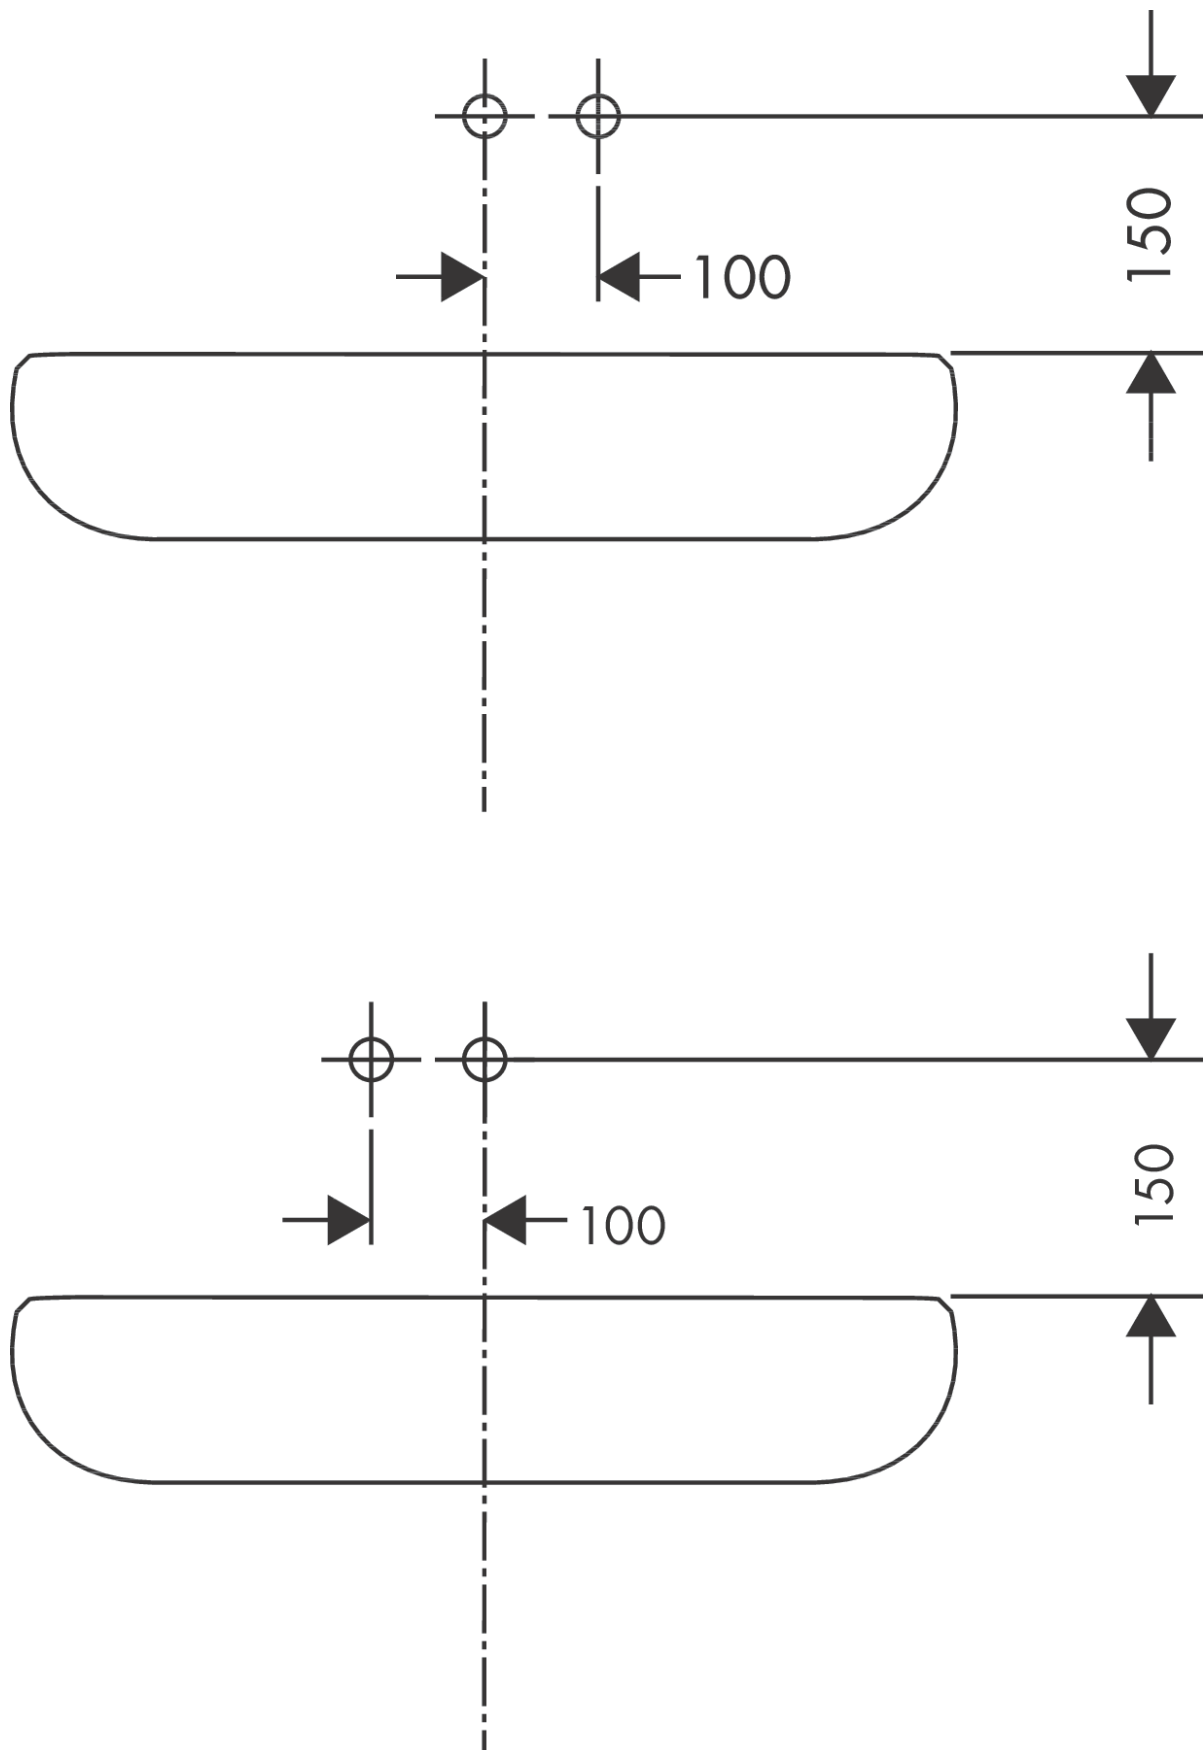

Metris

Mitigeur de lavabo encastré mural, Bec court 165mm, bonde à écoulement libre

Surface: **Chromé** Numéro d'article: **31085000**

Exemple de montage