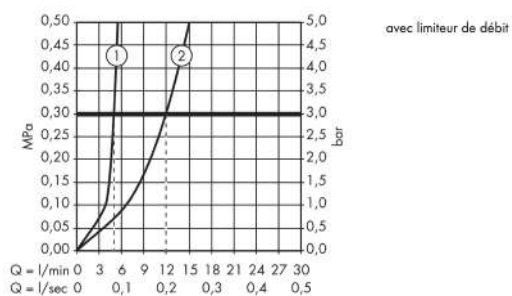

Détails de l'article

EAN

4011097661018

Technologie

Certificats

Photo du produit

Plan géométral

Schéma d'écoulement