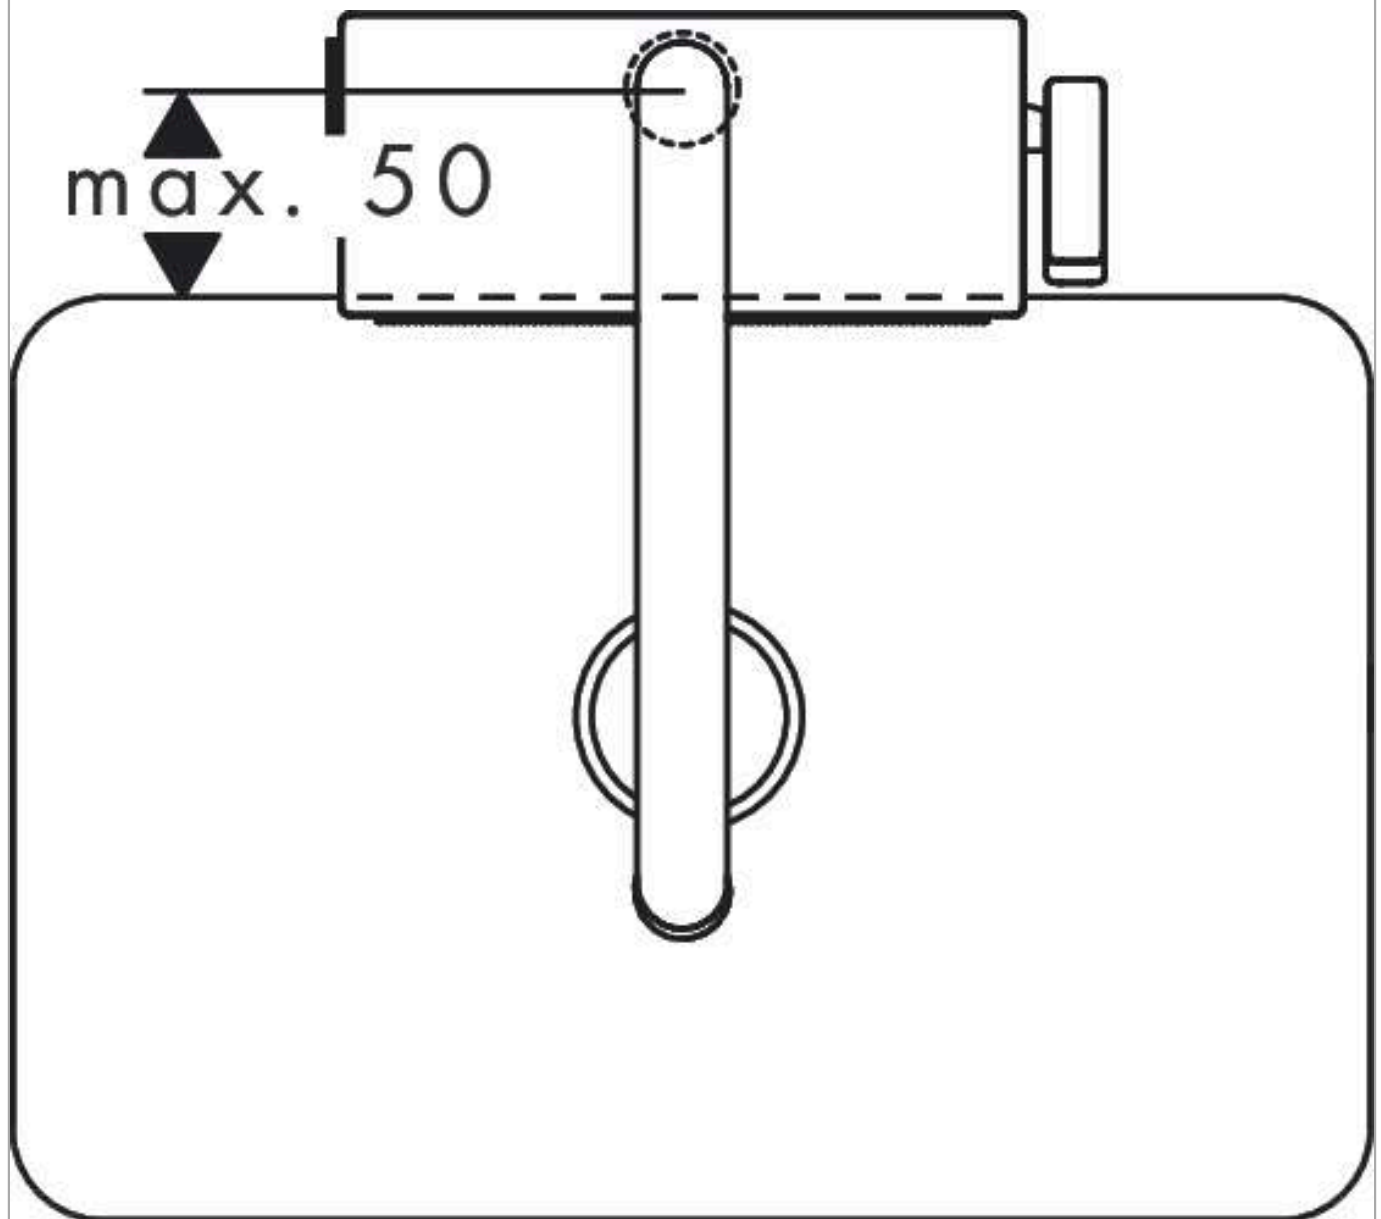

Aquno Select M81

Mitigeur de cuisine 170 avec douchette extractible, 3 jets

Surface: **Aspect acier inox** Numéro d'article: **73837800**

Exemple de montage