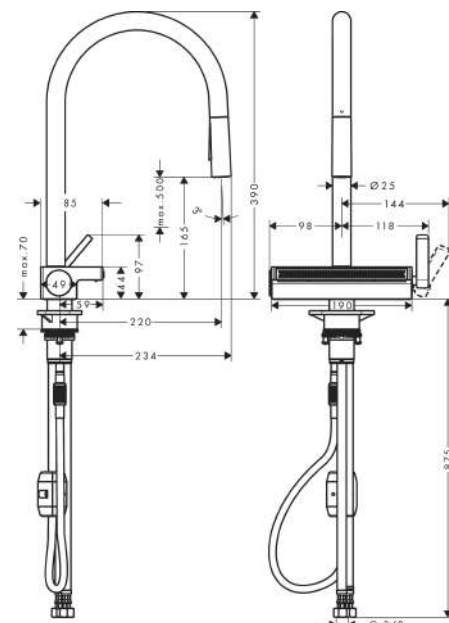

Plan géométral

Aquno Select M81

Mitigeur de cuisine 170 avec douchette extractible, 3 jets

Surface: **Aspect acier inox** Numéro d'article: **73837800**

Schéma d'écoulement

Aquno Select M81**Mitigeur de cuisine 170 avec douchette extractible, 3 jets**Surface: **Aspect acier inox** Numéro d'article: **73837800**

Année de construction: >12/19

Pos.	Description	Numéro d'article	GP	UE
1	bec cpl.	93779800	-	1
2	joint torique 8x2	98112000	-	1
3	douchette cpl.	93778800	-	1
4	clapet anti-retour DW 10	96456000	-	1
5	diffuseur	93342000	-	1
6	clé	95910000	-	1
7	set des anneau plastique	98365000	-	1
8	joint torique 19x2	98426000	-	1
9	poignée	93776800	-	1
10	écrou à six pans	92926000	-	1
11	cartouche cpl.	93183000	-	1
12	capot	93777800	-	1
13	ressort avec douille	93782000	-	1
14	inverseur cpl.	93558000	-	1
15	diffuseur cpl.	93781800	-	1
16	joint torique 10x2	98170000	-	1
17	set de fixation	97523000	-	1
18	fixation cpl. (spéciale)	93253000	-	1
19	anneau plastique	97548000	-	1
20	poids	92500000	-	1
21	flexible	93745000	-	1
22	raccordo flessibile 400 mm M10x1	92914000	-	1
23	joint torique 8x1,75	97827000	-	1
24	flexible de raccordement 900 mm M10x1 G3/8	93780000	-	1
25	-	40963000	-	1