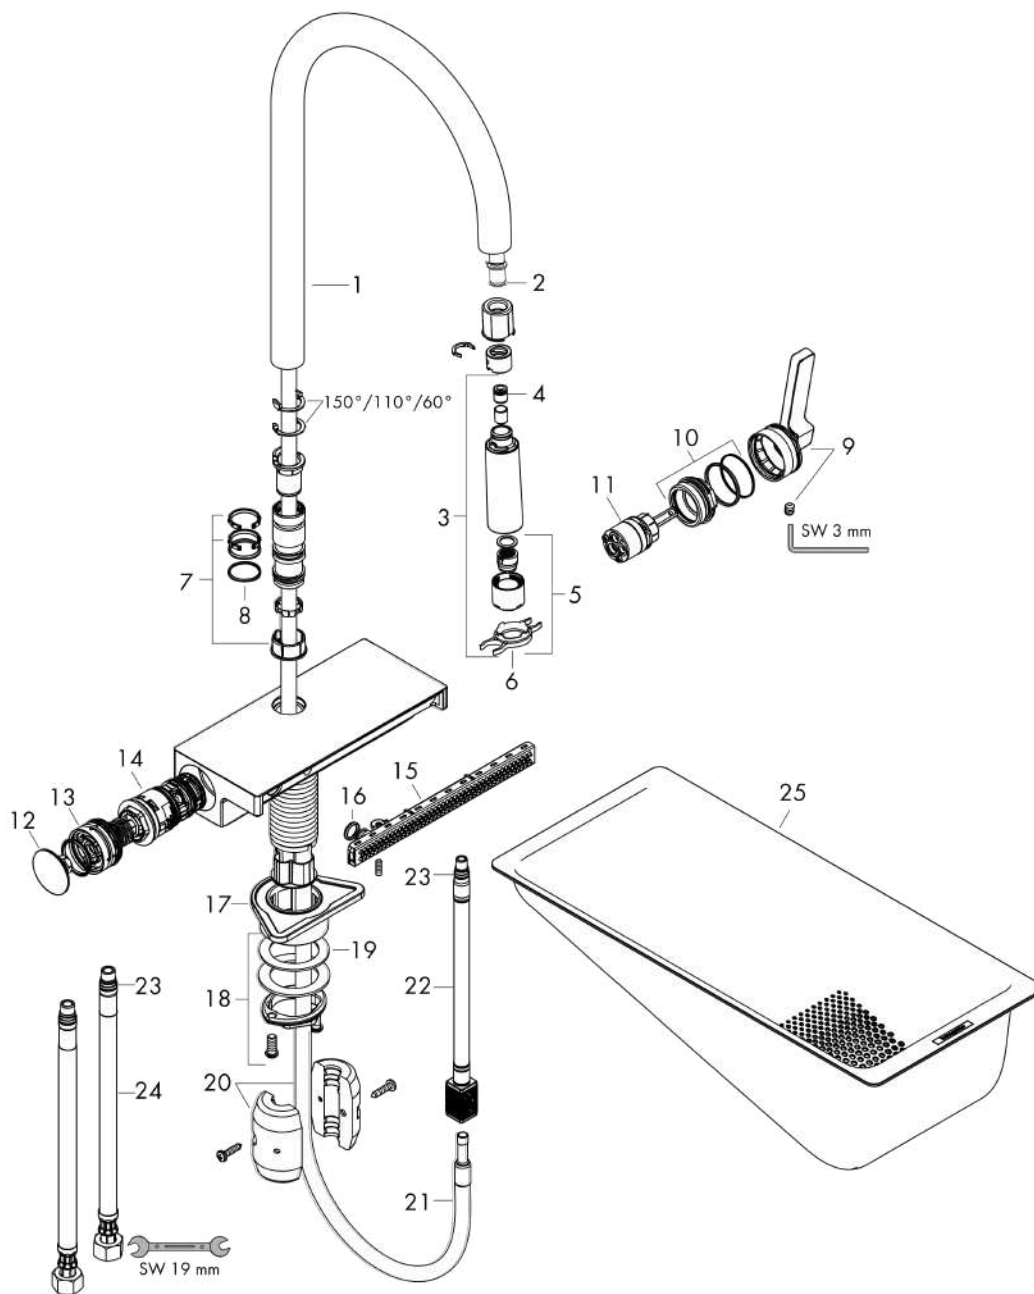

Plan géométral

Aquno Select M81

Mitigeur de cuisine 170 avec douchette extractible, 3 jets

Surface: **Aspect acier inox** Numéro d'article: **73837800**

Schéma d'écoulement

Aquno Select M81**Mitigeur de cuisine 170 avec douchette extractible, 3 jets**Surface: **Aspect acier inox** Numéro d'article: **73837800**

Exemple de montage

Aquno Select M81

Mitigeur de cuisine 170 avec douchette extractible, 3 jets

Surface: **Aspect acier inox** Numéro d'article: **73837800**

Vue éclatée

Année de construction: >12/19

Aquino Select M81**Mitigeur de cuisine 170 avec douchette extractible, 3 jets**Surface: **Aspect acier inox** Numéro d'article: **73837800****Liste des pièces détachées**

Année de construction: >12/19

Pos.	Description	Numéro d'article	GP	UE
1	bec cpl.	93779800	-	1
2	joint torique 8x2	98112000	-	1
3	douchette cpl.	93778800	-	1
4	clapet anti-retour DW 10	96456000	-	1
5	diffuseur	93342000	-	1
6	clé	95910000	-	1
7	set des anneau plastique	98365000	-	1
8	joint torique 19x2	98426000	-	1
9	poignée	93776800	-	1
10	écrou à six pans	92926000	-	1
11	cartouche cpl.	93183000	-	1
12	capot	93777800	-	1
13	ressort avec douille	93782000	-	1
14	inverseur cpl.	93558000	-	1
15	diffuseur cpl.	93781800	-	1
16	joint torique 10x2	98170000	-	1
17	set de fixation	97523000	-	1
18	fixation cpl. (spéciale)	93253000	-	1
19	anneau plastique	97548000	-	1
20	poids	92500000	-	1
21	flexible	93745000	-	1
22	raccordo flessibile 400 mm M10x1	92914000	-	1
23	joint torique 8x1,75	97827000	-	1
24	flexible de raccordement 900 mm M10x1 G3/8	93780000	-	1
25	-	40963000	-	1