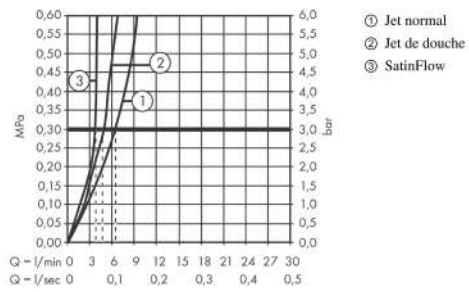

Plan géométral

Aquno Select M81

Mitigeur de cuisine 170 avec douchette extractible, 3 jets

Surface: **Aspect acier inox** Numéro d'article: **73837800**

Schéma d'écoulement

Aquno Select M81**Mitigeur de cuisine 170 avec douchette extractible, 3 jets**Surface: **Aspect acier inox** Numéro d'article: **73837800**