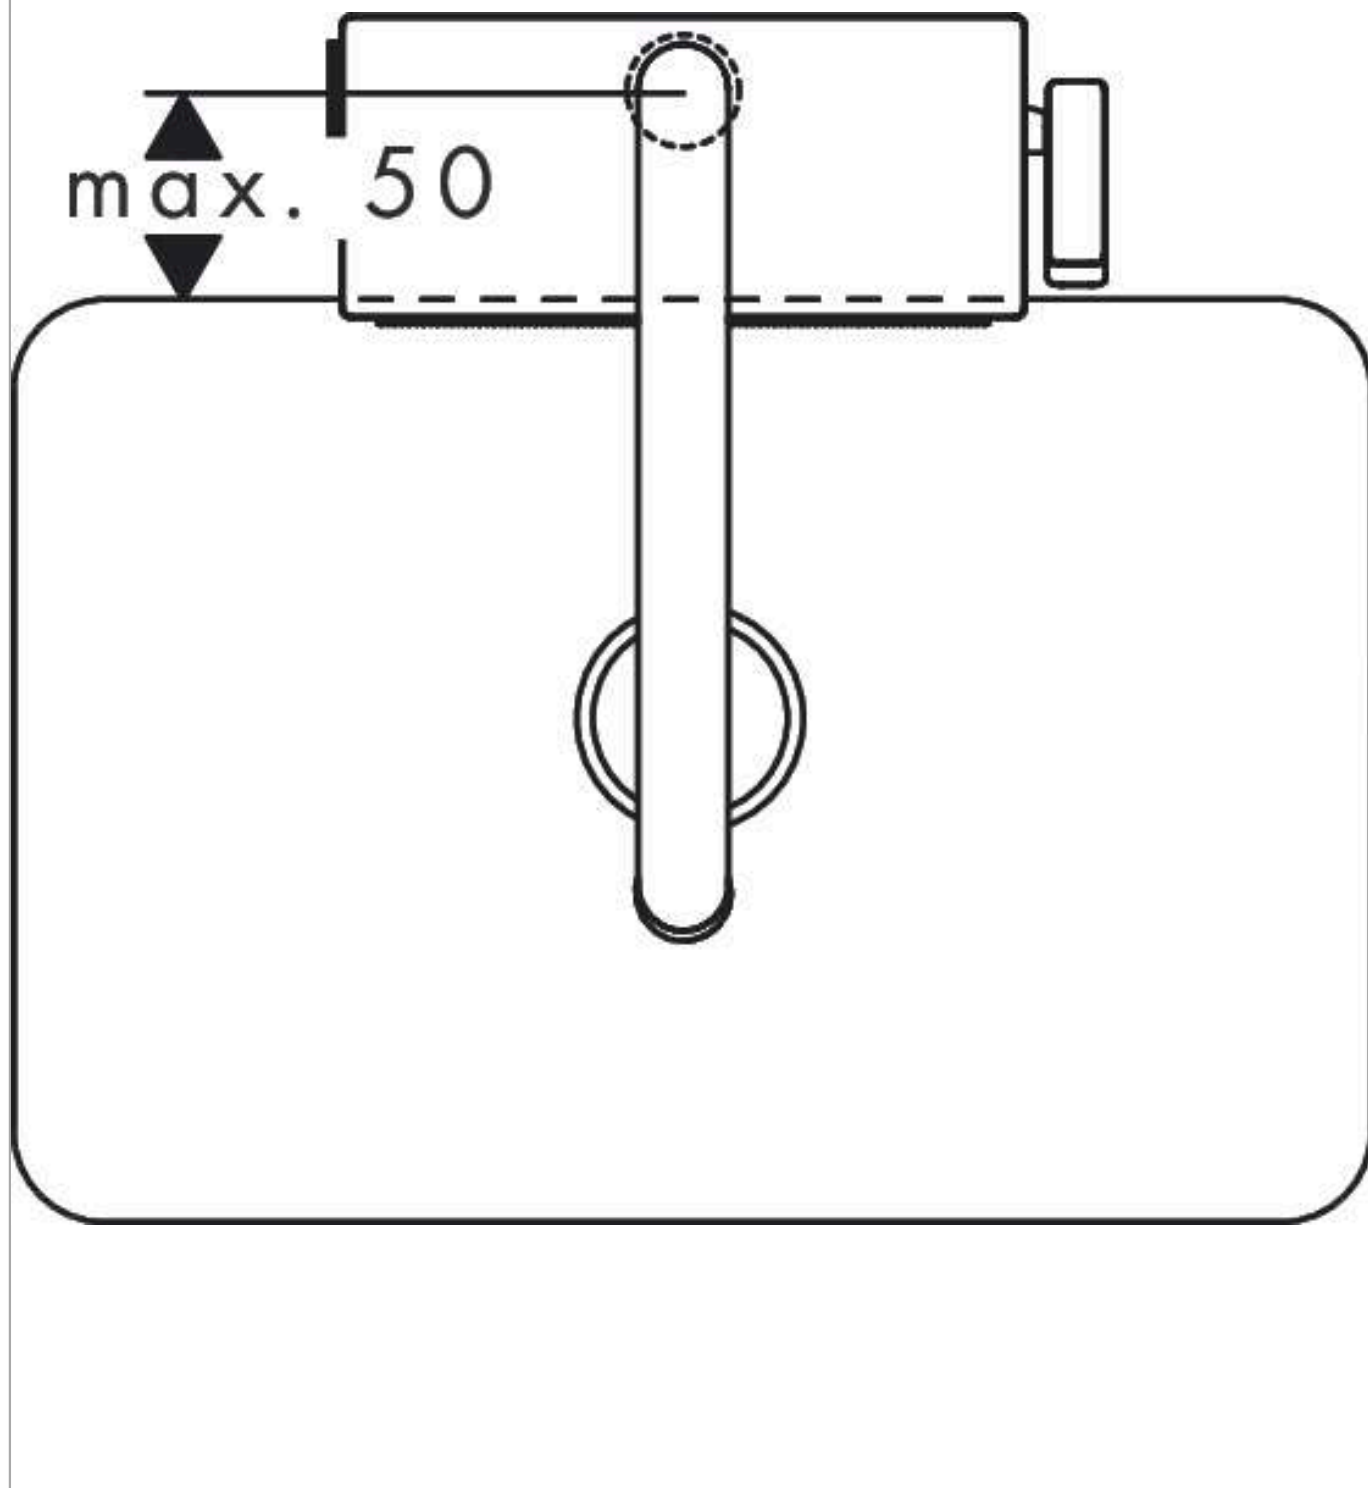

Aquno Select M81

Mitigeur monocommande de cuisine 170, douchette extractible, 3jet

Surface: **noir mat** Référence: **73837670**

Exemple de montage