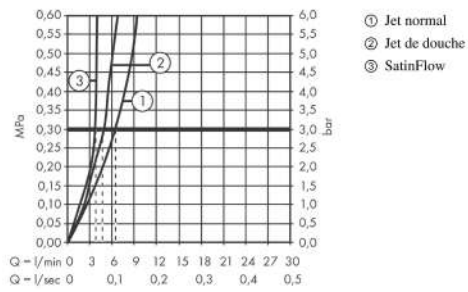

Aquno Select M81

Mitigeur monocommande de cuisine 170, douchette extractible, 3jet

Surface: **noir mat** Référence: **73837670**

Schéma d'écoulement