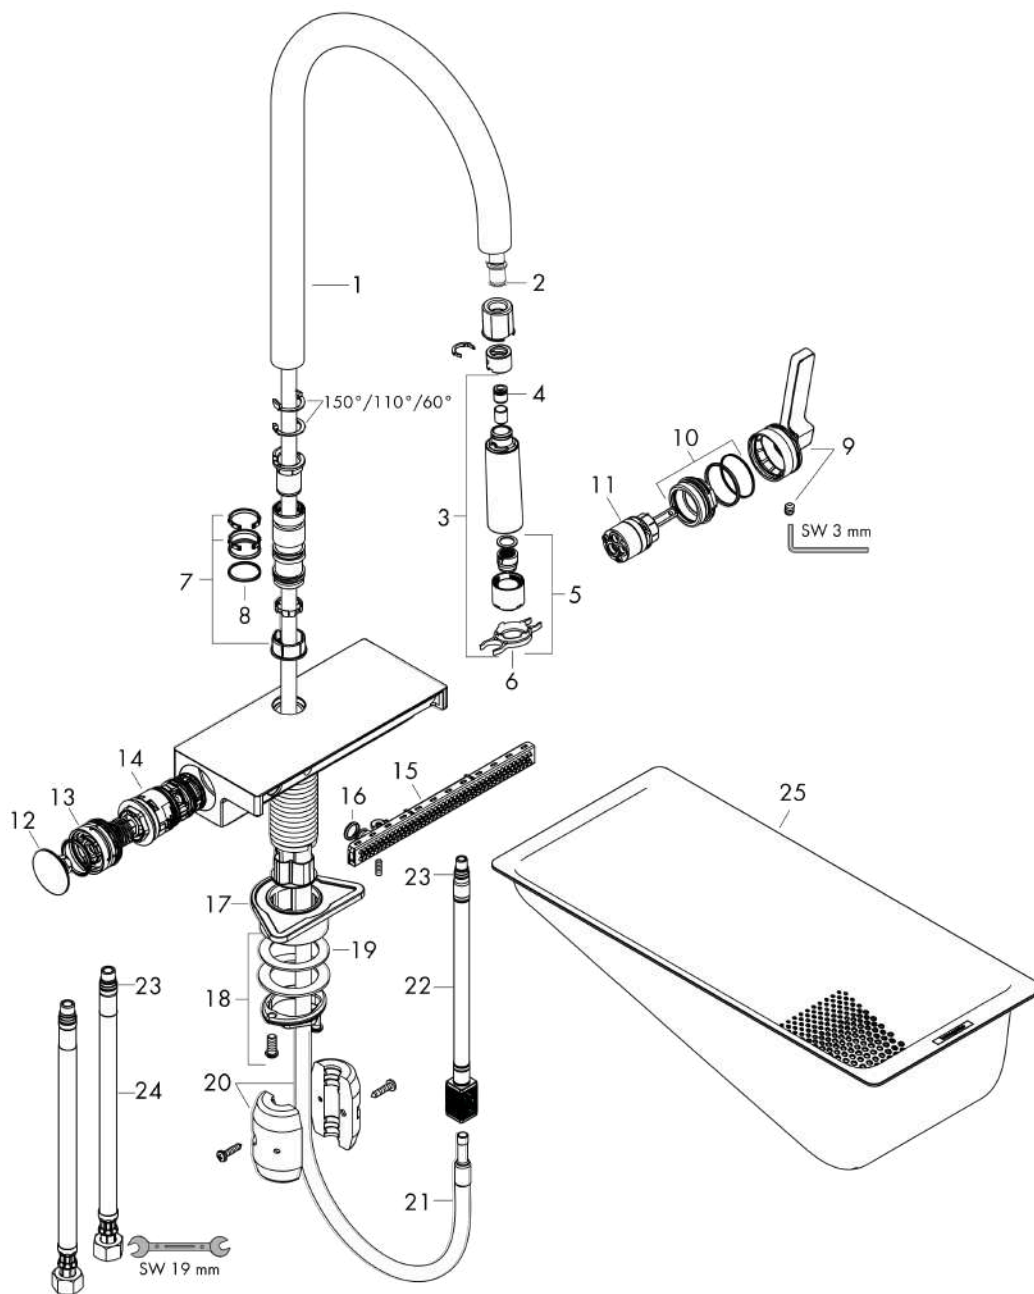

Aquno Select M81

Mitigeur monocommande de cuisine 170, douchette extractible, 3jet

Surface: **noir mat** Référence: **73837670**

Schéma d'écoulement

Aquno Select M81**Mitigeur monocommande de cuisine 170, douchette extractible, 3jet**Surface: **noir mat** Référence: **73837670**

Exemple de montage

Aquno Select M81

Mitigeur monocommande de cuisine 170, douchette extractible, 3jet

Surface: **noir mat** Référence: **73837670**

Vue éclatée

Année de construction: >04/20

Aquano Select M81**Mitigeur monocommande de cuisine 170, douchette extractible, 3jet**Surface: **noir mat** Référence: **73837670****Liste des pièces détachées**

Année de construction: >04/20

Pos.	Description	Référence	GP	UE
1	bec cpl.	93779670	-	1
2	joint torique 8x2	98112000	-	1
3	douchette cpl.	93778670	-	1
4	clapet anti-retour DW 10	96456000	-	1
5	diffuseur	93342000	-	1
6	clé	95910000	-	1
7	set des anneau plastique	98365000	-	1
8	joint torique 19x2	98426000	-	1
9	poignée	93776670	-	1
10	écrou à six pans	92926000	-	1
11	cartouche cpl.	93183000	-	1
12	capot	93777670	-	1
13	ressort avec douille	93782000	-	1
14	inverseur cpl.	93558000	-	1
15	diffuseur cpl.	93781670	-	1
16	joint torique 10x2	98170000	-	1
17	set de fixation	97523000	-	1
18	fixation cpl. (spéciale)	93253000	-	1
19	anneau plastique	97548000	-	1
20	poids	92500000	-	1
21	flexible	93745000	-	1
22	null	92914000	-	1
23	joint torique 8x1,75	97827000	-	1
24	flexible de raccordement 900 mm M10x1 G3/8	93780000	-	1
25	-	40963000	-	1