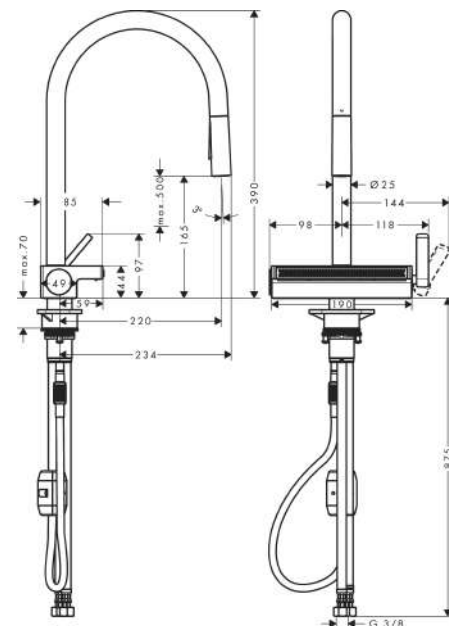

Détails de l'article

TEAM-No. 757806.629

Prix H.T 1481.00 CHF

Technologie

Prix de design

Certificats

Photo du produit

Plan géométral

Aquno Select M81

Mitigeur monocommande de cuisine 170, douchette extractible, 3jet

Surface: **noir mat** Référence: **73837670**

Schéma d'écoulement

Aquno Select M81**Mitigeur monocommande de cuisine 170, douchette extractible, 3jet**Surface: **noir mat** Référence: **73837670**

Année de construction: >04/20

Pos.	Description	Référence	GP	UE
1	bec cpl.	93779670	-	1
2	joint torique 8x2	98112000	-	1
3	douchette cpl.	93778670	-	1
4	clapet anti-retour DW 10	96456000	-	1
5	diffuseur	93342000	-	1
6	clé	95910000	-	1
7	set des anneau plastique	98365000	-	1
8	joint torique 19x2	98426000	-	1
9	poignée	93776670	-	1
10	écrou à six pans	92926000	-	1
11	cartouche cpl.	93183000	-	1
12	capot	93777670	-	1
13	ressort avec douille	93782000	-	1
14	inverseur cpl.	93558000	-	1
15	diffuseur cpl.	93781670	-	1
16	joint torique 10x2	98170000	-	1
17	set de fixation	97523000	-	1
18	fixation cpl. (spéciale)	93253000	-	1
19	anneau plastique	97548000	-	1
20	poids	92500000	-	1
21	flexible	93745000	-	1
22	null	92914000	-	1
23	joint torique 8x1,75	97827000	-	1
24	flexible de raccordement 900 mm M10x1 G3/8	93780000	-	1
25	-	40963000	-	1