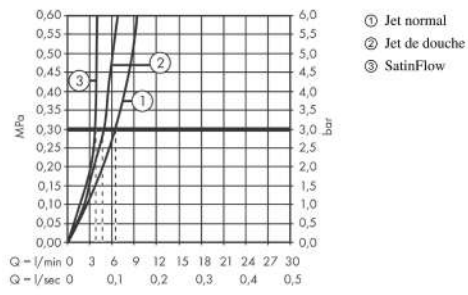

Aquno Select M81
Mitigeur cuisine 170, avec douchette extractible, 3jet
Surface: **Chrome** N° Art.: **73837000**

Schéma d'écoulement