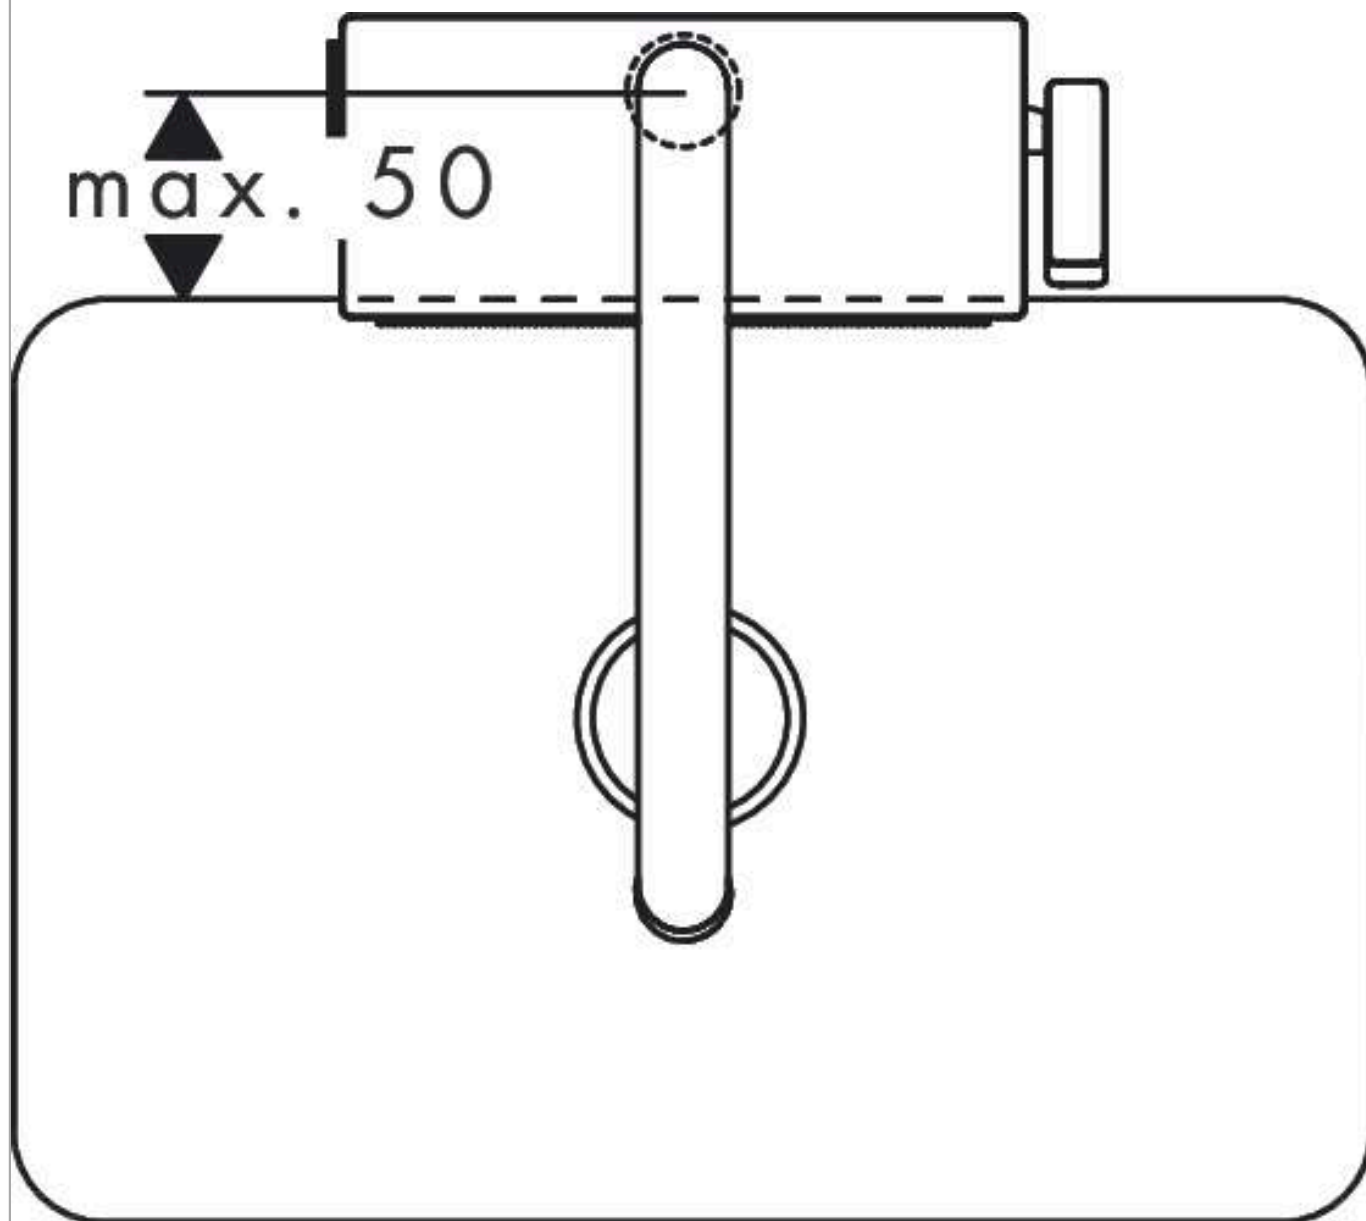

Aquno Select M81
Mitigeur cuisine 170, avec douchette extractible, 3jet
 Surface: **Chrome** N° Art.: **73837000**

Description

Caractéristiques

- se compose de: mitigeur cuisine, passoire multifonction
- ComfortZone 170
- rotation du bec (60°, 110° ou 150°)
- jet laminaire, jet pluie, SatinFlow
- passer du jet large à la douchette extractible tout simplement en appuyant sur le bouton
- jet de douche blocable, remise à zéro en appuyant sur le bouton
- support de douche aimanté MagFit
- débit maximal à 3 bars: 7 l/min.
- cartouche à disques céramiques
- flexible de raccordement G #
- clapet anti-retour intégré
- ne convient pas au chauffe-eau instantané
- longueur d'extension jusqu'à 50 cm
- trou pour mitigeur Ø 35 mm requis, recommandation: le milieu du perçage doit être au max. à 45 mm de l'arrière de la vasque

Schéma d'écoulement

Aquno Select M81
Mitigeur cuisine 170, avec douchette extractible, 3jet
Surface: Chrome N° Art.: 73837000

Exemple de montage

Aquino Select M81
Mitigeur cuisine 170, avec douchette extractible, 3jet
 Surface: **Chrome** N° Art.: **73837000**

Liste des pièces détachées

Année de construction: >12/19

Pos.	Description	N° Art.	GP	UE
1	bec cpl.	93779000	-	1
2	joint torique 8x2	98112000	-	1
3	douchette cpl.	93778000	-	1
4	clapet anti-retour DW 10	96456000	-	1
5	diffuseur	93342000	-	1
6	clé	95910000	-	1
7	set des anneau plastique	98365000	-	1
8	joint torique 19x2	98426000	-	1
9	poignée	93776000	-	1
10	écrou à six pans	92926000	-	1
11	cartouche cpl.	93183000	-	1
12	capot	93777000	-	1
13	ressort avec douille	93782000	-	1
14	inverseur cpl.	93558000	-	1
15	diffuseur cpl.	93781000	-	1
16	joint torique 10x2	98170000	-	1
17	set de fixation	97523000	-	1
18	fixation cpl. (spéciale)	93253000	-	1
19	anneau plastique	97548000	-	1
20	poids	92500000	-	1
21	flexible	93745000	-	1
22	null	92914000	-	1
23	joint torique 8x1,75	97827000	-	1
24	flexible de raccordement 900 mm M10x1 G3/8	93780000	-	1
25	-	40963000	-	1