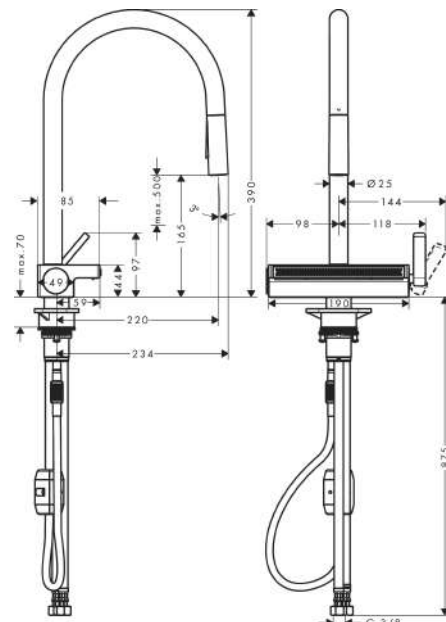

Aquno Select M81
Mitigeur cuisine 170, avec douchette extractible, 3jet
Surface: **Chrome** N° Art.: **73837000**

Description

Caractéristiques

- se compose de: mitigeur cuisine, passoire multifonction
- ComfortZone 170
- rotation du bec (60°, 110° ou 150°)
- jet laminaire, jet pluie, SatinFlow
- passer du jet large à la douchette extractible tout simplement en appuyant sur le bouton
- jet de douche blocable, remise à zéro en appuyant sur le bouton
- support de douche aimanté MagFit
- débit maximal à 3 bars: 7 l/min.
- cartouche à disques céramiques
- flexible de raccordement G #
- clapet anti-retour intégré
- ne convient pas au chauffe-eau instantané
- longueur d'extension jusqu'à 50 cm
- trou pour mitigeur Ø 35 mm requis, recommandation: le milieu du perçage doit être au max. à 45 mm de l'arrière de la vasque

Détails de l'article

Prix HTVA	700,10 €
Prix TTC*	847,12 €

Technologie

Prix du design

Photo du produit

Plan coté