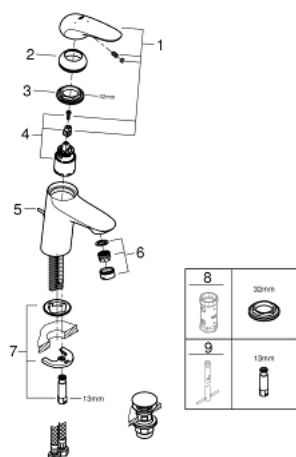

23 583 001 WAVE MITIGEUR MONOCOMMANDE LAVABO TAILLE S

DESCRIPTION DU PRODUIT

- monotrou
- levier en métal
- GROHE SilkMove ES cartouche céramique 35 mm avec système éco grâce au positionnement central de l'eau froide
- limiteur de débit ajustable
- GROHE StarLight : chrome éclatant et durable
- GROHE EcoJoy : mousseur économique, 5,7 l/min
- corps lisse
- bonde de vidage clic-clac
- flexible(s) de raccordement souple(s)
- GROHE FastFixation installation rapide

23 583 001 WAVE MITIGEUR MONOCOMMANDE LAVABO TAILLE S

PIÈCES DE RECHANGE

- 1: levier (Numéro de commande 46952000)
 - 2: Capuchon de recouvrement (Numéro de commande 46492000)
 - 3: Accordement à vis (Numéro de commande 46460000)
 - 4: Cartouche
(Numéro de commande 46863000)
 - 5: Tirette de vidage (Numéro de commande 46739000)
 - 6: Mousseur (Numéro de commande 48159000)
 - 7: Ensemble de fixation universel pour robinets (Numéro de commande 46671000)
 - 8: Clé 14 (Numéro de commande 19332000)*
 - 9: Clef platte SW 46 mm à 6 pans (Numéro de commande 19017000)*
- * Accessoires optionels