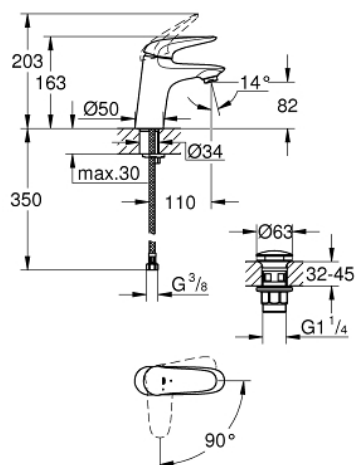

23 583 001 WAVE MITIGEUR MONOCOMMANDE LAVABO TAILLE S

DESCRIPTION DU PRODUIT

- monotrou
- levier en métal
- GROHE SilkMove ES cartouche céramique 35 mm avec système éco grâce au positionnement central de l'eau froide
- limiteur de débit ajustable
- GROHE StarLight : chrome éclatant et durable
- GROHE EcoJoy : mousseur économique, 5,7 l/min
- corps lisse
- bonde de vidage clic-clac
- flexible(s) de raccordement souple(s)
- GROHE FastFixation installation rapide

23 583 001 WAVE MITIGEUR MONOCOMMANDE LAVABO TAILLE S

PIÈCES DE RECHANGE

- 1: levier (Numéro de commande 46952000)
 - 2: Capuchon de recouvrement (Numéro de commande 46492000)
 - 3: Accordement à vis (Numéro de commande 46460000)
 - 4: Cartouche
(Numéro de commande 46863000)
 - 5: Tirette de vidage (Numéro de commande 46739000)
 - 6: Mousseur (Numéro de commande 48159000)
 - 7: Ensemble de fixation universel pour robinets (Numéro de commande 46671000)
 - 8: Clé 14 (Numéro de commande 19332000)*
 - 9: Clef platte SW 46 mm à 6 pans (Numéro de commande 19017000)*
- * Accessoires optionels