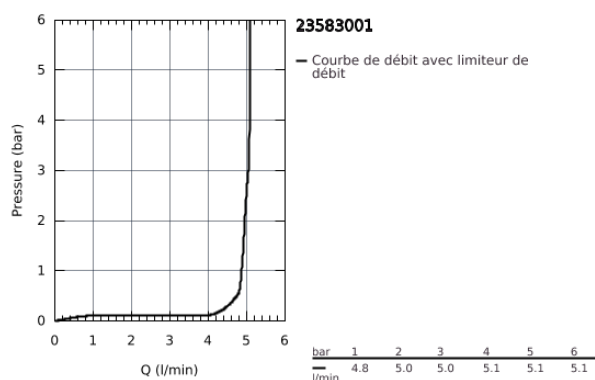

23 583 001 WAVE MITIGEUR MONOCOMMANDE LAVABO TAILLE S

DESCRIPTION DU PRODUIT

- monotrou
- levier en métal
- GROHE SilkMove ES cartouche céramique 35 mm avec système éco grâce au positionnement central de l'eau froide
- limiteur de débit ajustable
- GROHE StarLight : chrome éclatant et durable
- GROHE EcoJoy : mousseur économique, 5,7 l/min
- corps lisse
- bonde de vidage clic-clac
- flexible(s) de raccordement souple(s)
- GROHE FastFixation installation rapide

23 583 001 WAVE MITIGEUR MONOCOMMANDE LAVABO TAILLE S

PIÈCES DE RECHANGE

- 1: levier (Numéro de commande 46952000)
 - 2: Capuchon de recouvrement (Numéro de commande 46492000)
 - 3: Accordement à vis (Numéro de commande 46460000)
 - 4: Cartouche
(Numéro de commande 46863000)
 - 5: Tirette de vidage (Numéro de commande 46739000)
 - 6: Mousseur (Numéro de commande 48159000)
 - 7: Ensemble de fixation universel pour robinets (Numéro de commande 46671000)
 - 8: Clé 14 (Numéro de commande 19332000)*
 - 9: Clef platte SW 46 mm à 6 pans (Numéro de commande 19017000)*
- * Accessoires optionels