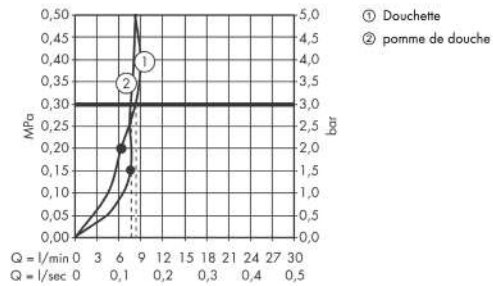

Photo du produit

Plan géométral

Schéma d'écoulement

Raindance Select E

Colonne de douche 300 2jet EcoSmart 9 l/min avec mitigeur thermostatique ShowerTablet Select 300

Surfaces: **chromé** Numéro d'article: **27283000**