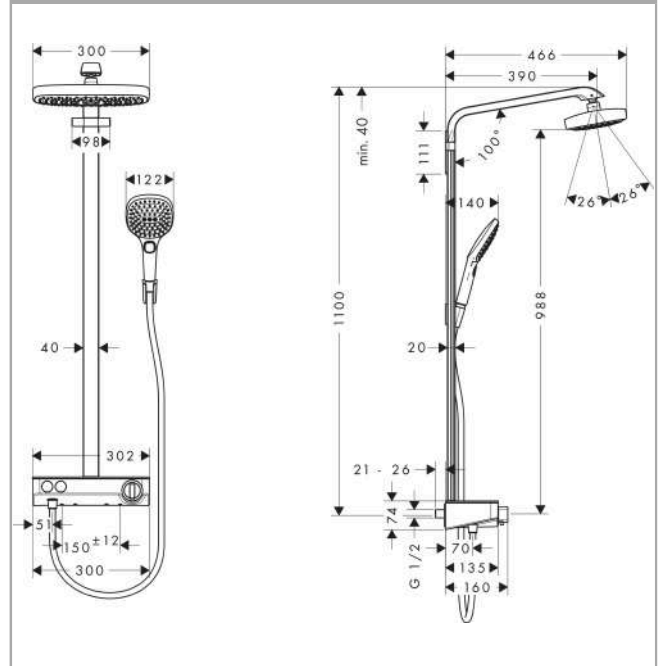

Photo du produit

Plan géométral

Schéma d'écoulement

Raindance Select E

Colonne de douche 300 2jet EcoSmart 9 l/min avec mitigeur thermostatique ShowerTablet Select 300

Surfaces: **chromé** Numéro d'article: **27283000**

Pos.	Description	Numéro d'article	GP	UE
1	bras de douche	92144000	-	1
2	joint torique 9x1,5	98117000	-	1
3	pomme de douche	26608000	-	1
4	joint	98058000	-	1
5	grille de diffuseur	92126000	-	1
6	inverseur cpl.	98343001	-	1
7	filtre	97735000	-	1
8	limiteur de débit (9 l/min)	95659000	-	1
9	joint torique 3x1	98384000	-	1
10	capot	98344000	-	1
11	cache	92142000	-	1
12	cale de compensation 7 mm	92143000	-	1
13	tube avec couvercle (900 mm)	92141000	-	1
14	tube avec couvercle (1000 mm)	92467000	-	1
15	support douchette	28331000	-	1
16	guide	98918000	-	1
17	douchette	26521000	-	1
18	filtre	94246000	-	1
19	flexible Isiflex'B 1,60 m	28276000	-	1
20	set des clapet anti-retour DW 15	94074000	-	1
21	Coude de raccordement	96044000	-	1
22	joint torique 14x2	98129000	-	1
23	poignée thermostatique	98369000	-	1
24	bague de butée	98370000	-	1
25	écrou à six pans	98913000	-	1
26	cartouche thermostatique	98282000	-	1
27	cartouche inversée	92373000	-	1
28	set des symboles	98367000	-	1
29	ressort avec douille	92340000	-	1
30	joint torique 20x1	98140000	-	1
31	écrou à six pans	98368000	-	1
32	mécanisme d'arrêt	95758000	-	1
33	capot enjoliveur	92164000	-	1
34	set de fixation	96179000	-	1
35	joint torique 17x2	98199000	-	1
36	clapet anti-retour (résistant à la pression jusqu'à 2 MPa)	95773000	-	1
37	set des raccord-S	95772000	-	1
38	amortisseur anti-coup de bélier	96429000	-	1
39	joint torique 29x3	98371000	-	1