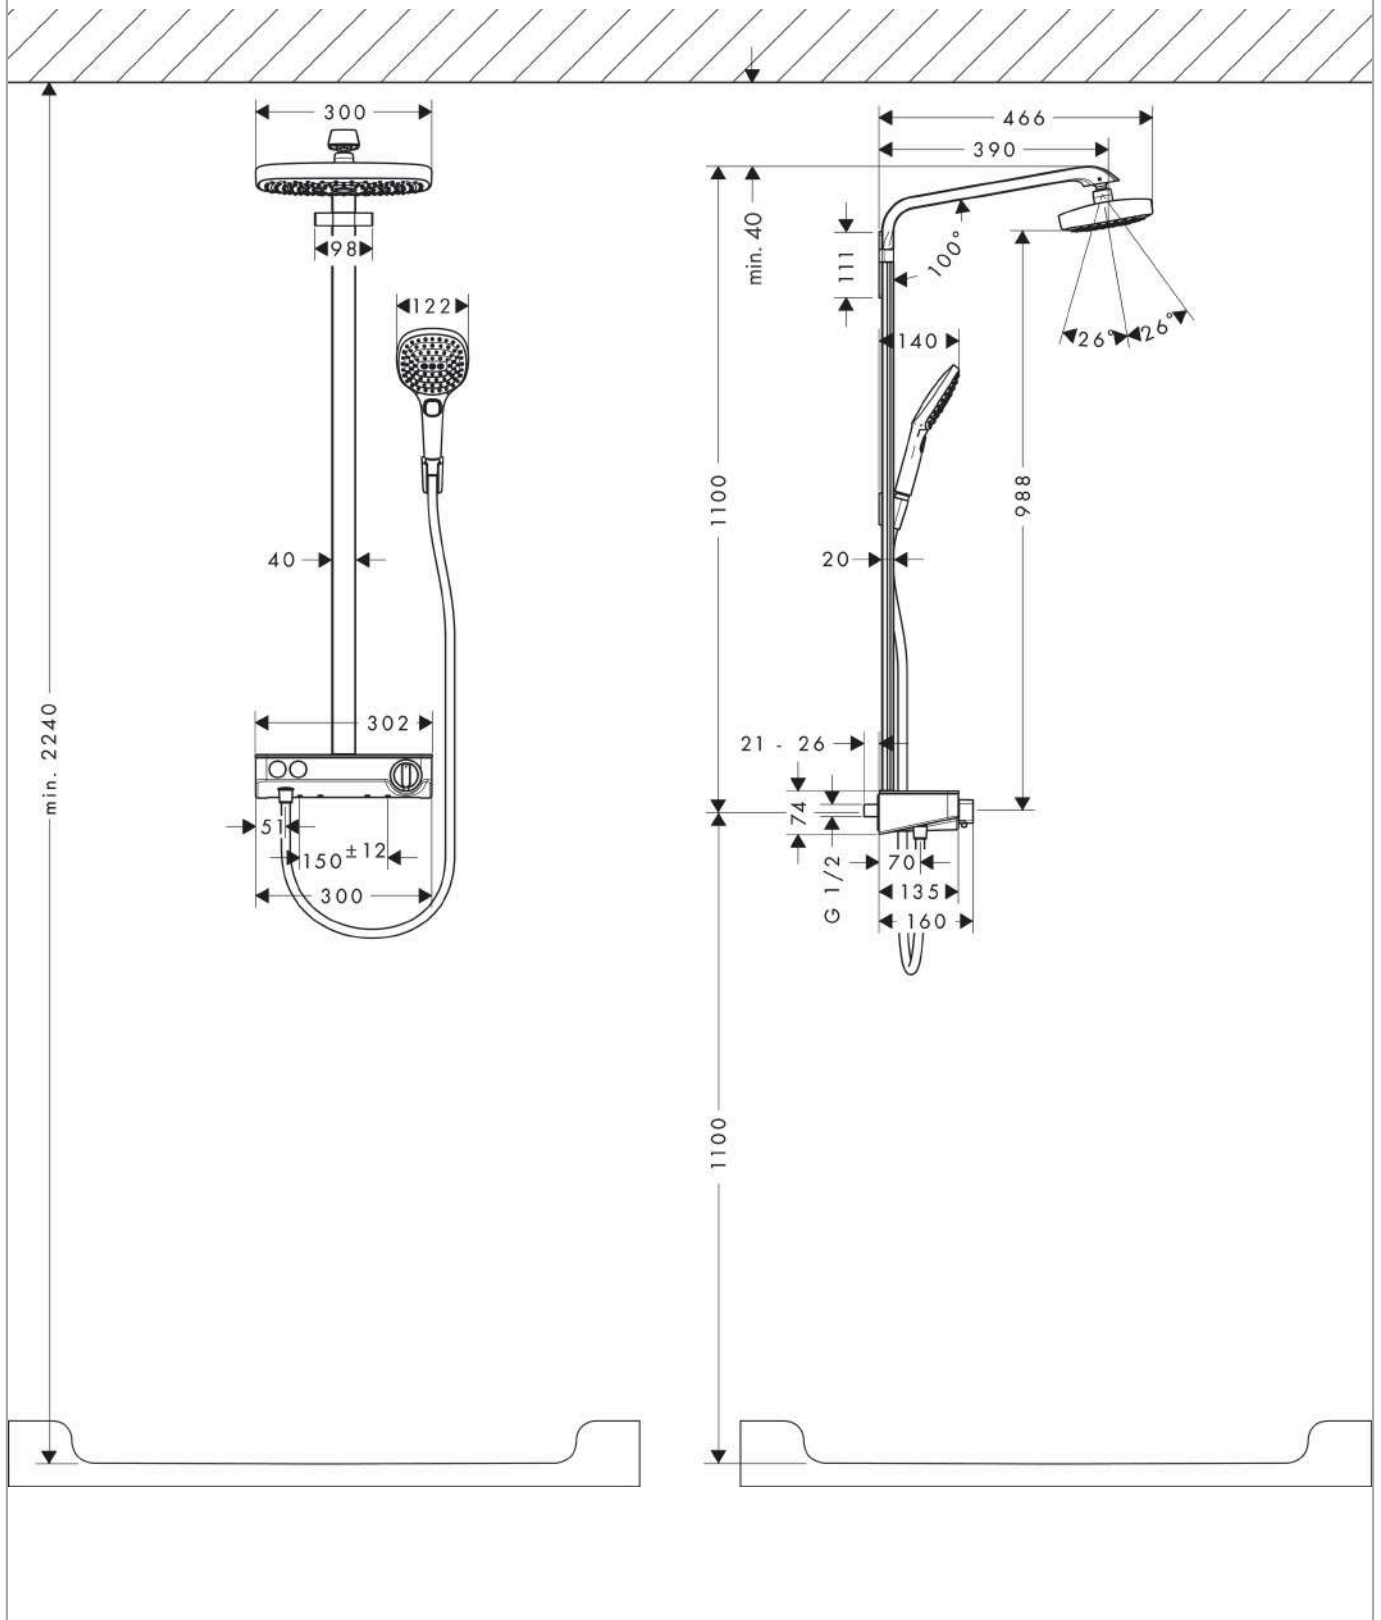

Raindance Select E

Colonne de douche 300 2jet EcoSmart 9 l/min avec mitigeur thermostatique ShowerTablet Select 300

Surfaces: **chromé** Numéro d'article: **27283000**

Exemple de montage