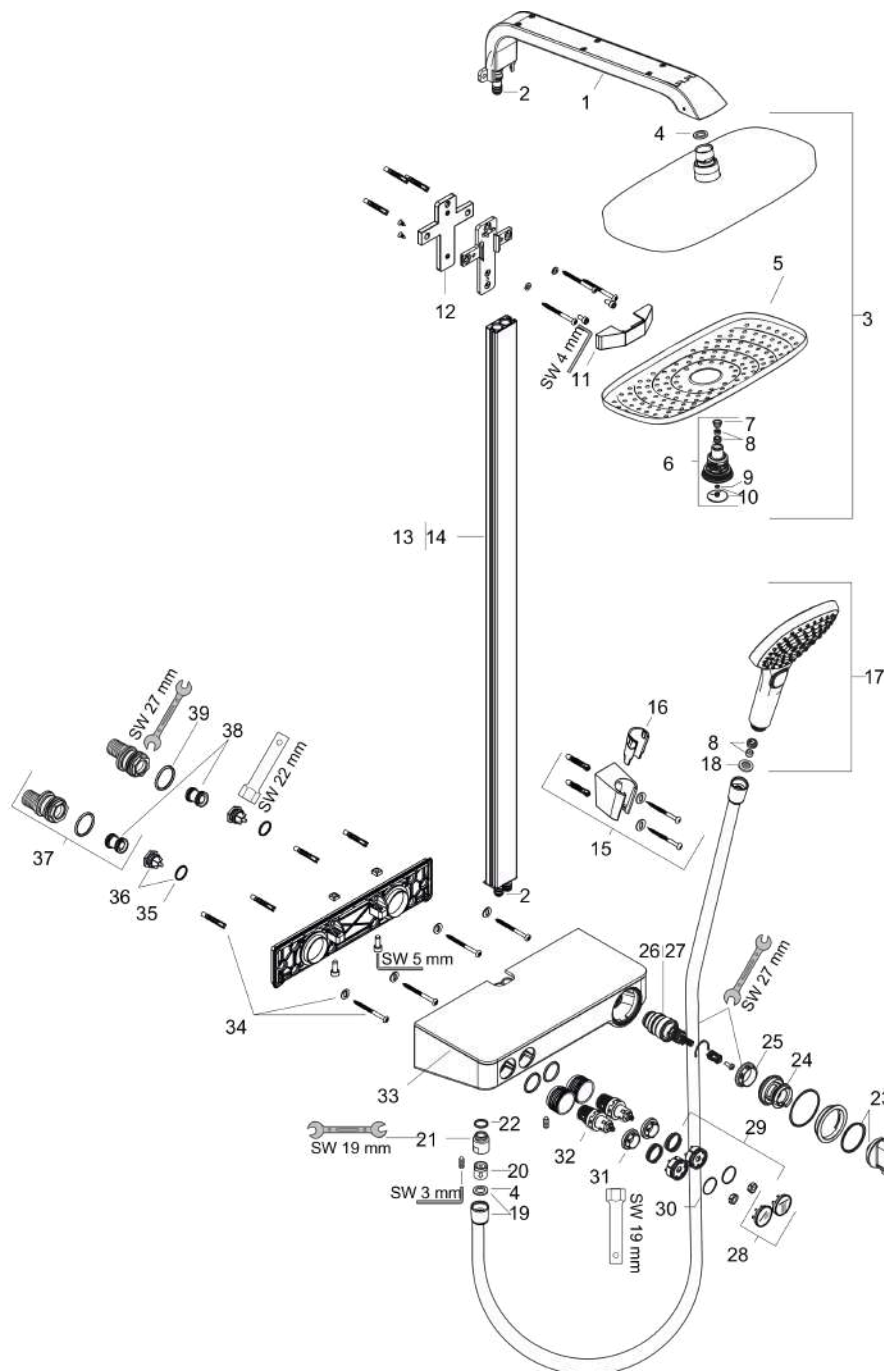

Raindance Select E**Colonne de douche 300 2jet EcoSmart 9 l/min avec mitigeur thermostatique ShowerTablet Select 300**Surfaces: **chromé** Numéro d'article: **27283000****Liste des pièces détachées**Année de construction: **10/14 - 12/20**

Pos.	Description	Numéro d'article	GP	UE
1	bras de douche	92144000	-	1
2	joint torique 9x1,5	98117000	-	1
3	pomme de douche	26608000	-	1
4	joint	98058000	-	1
5	grille de diffuseur	92126000	-	1
6	inverseur cpl.	98343001	-	1
7	filtre	97735000	-	1
8	limiteur de débit (9 l/min)	95659000	-	1
9	joint torique 3x1	98384000	-	1
10	capot	98344000	-	1
11	cache	92142000	-	1
12	cale de compensation 7 mm	92143000	-	1
13	tube avec couvercle (900 mm)	92141000	-	1
14	tube avec couvercle (1000 mm)	92467000	-	1
15	support douchette	28331000	-	1
16	guide	98918000	-	1
17	douchette	26521000	-	1
18	filtre	94246000	-	1
19	flexible Isiflex'B 1,60 m	28276000	-	1
20	set des clapet anti-retour DW 15	94074000	-	1
21	Coude de raccordement	96044000	-	1
22	joint torique 14x2	98129000	-	1
23	poignée thermostatique	98369000	-	1
24	bague de butée	98370000	-	1
25	écrou à six pans	98913000	-	1
26	cartouche thermostatique	98282000	-	1
27	cartouche inversée	92373000	-	1
28	set des symboles	98367000	-	1
29	ressort avec douille	92340000	-	1
30	joint torique 20x1	98140000	-	1
31	écrou à six pans	98368000	-	1
32	mécanisme d'arrêt	95758000	-	1
33	capot enjoliveur	92164000	-	1
34	set de fixation	96179000	-	1
35	joint torique 17x2	98199000	-	1
36	clapet anti-retour (résistant à la pression jusqu'à 2 MPa)	95773000	-	1
37	set des raccord-S	95772000	-	1
38	amortisseur anti-coup de bélier	96429000	-	1
39	joint torique 29x3	98371000	-	1