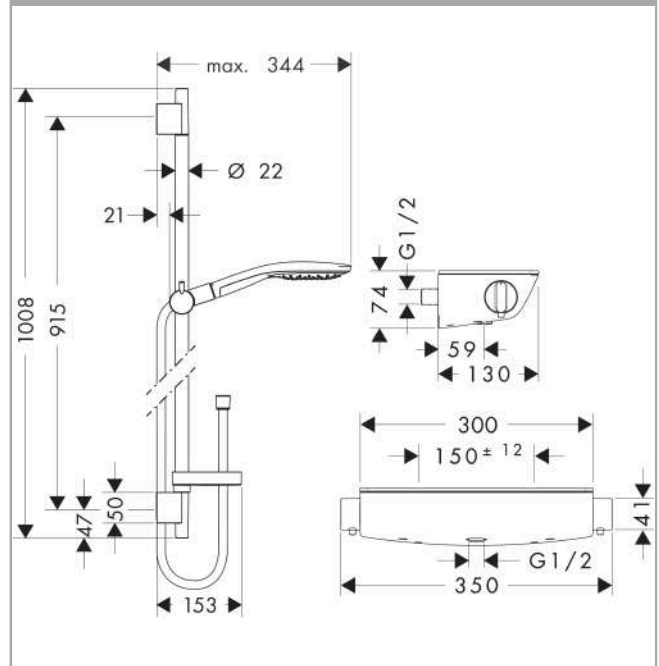

Raindance Select S
Combi douche S 150 3jet avec barre 90 cm/ Ecostat Select
 Surfaces: **chromé** Numéro d'article: **27037000**

Description

Caractéristiques

- comprenant : douchette, thermostatique de douche, barre de douche, curseur, porte-savon, flexible de douche
- dimension: 150 mm
- changement de jet via le bouton Select
- type de jet douchette: jet RainAir, jet CaresseAir, jet Mix
- débit: 16 l/min sous 3 bars de pression
- profile du tube montant: rond
- diamètre de la barre de douche: 22 mm
- écrou tournant côté douchette évitant la torsion du flexible
- Angle d'inclinaison du curseur 90°, pivote de gauche à droite et de haut en bas
- dans le cas d'une installation existante en G 3/4, l'adaptateur réf. 02026000 doit être utilisé
- CoolContact thermostatique : Empêche le boîtier de chauffer, pour plus de sécurité sous la douche
- pression maximum en fonctionnement: 6 bars
- pression minimum en fonctionnement: 1 bar
- ACS 20 ACC NY 312 France, valide jusqu'au 20.11.2025

Détails de l'article

EAN

4011097679310

Technologie

Certificats

Photo du produit

Plan géométral

Raindance Select S
Combi douche S 150 3jet avec barre 90 cm/Ecostat Select
 Surfaces: **chromé** Numéro d'article: **27037000**

Schéma d'écoulement

Les valeurs de consommation ont été mesurées dans la pratique, avec les robinetteries correspondantes (thermostat/mélangeur/vanne sous crépi)

Raindance Select S
Combi douche S 150 3jet avec barre 90 cm/Ecostat Select
Surfaces: **chromé** Numéro d'article: **27037000**

Liste des pièces détachées

Année de construction: >06/11

Pos.	Description	Numéro d'article	GP	UE
1	Set de Douche	27803000	-	1
2	Thermostatique	13161000	-	1