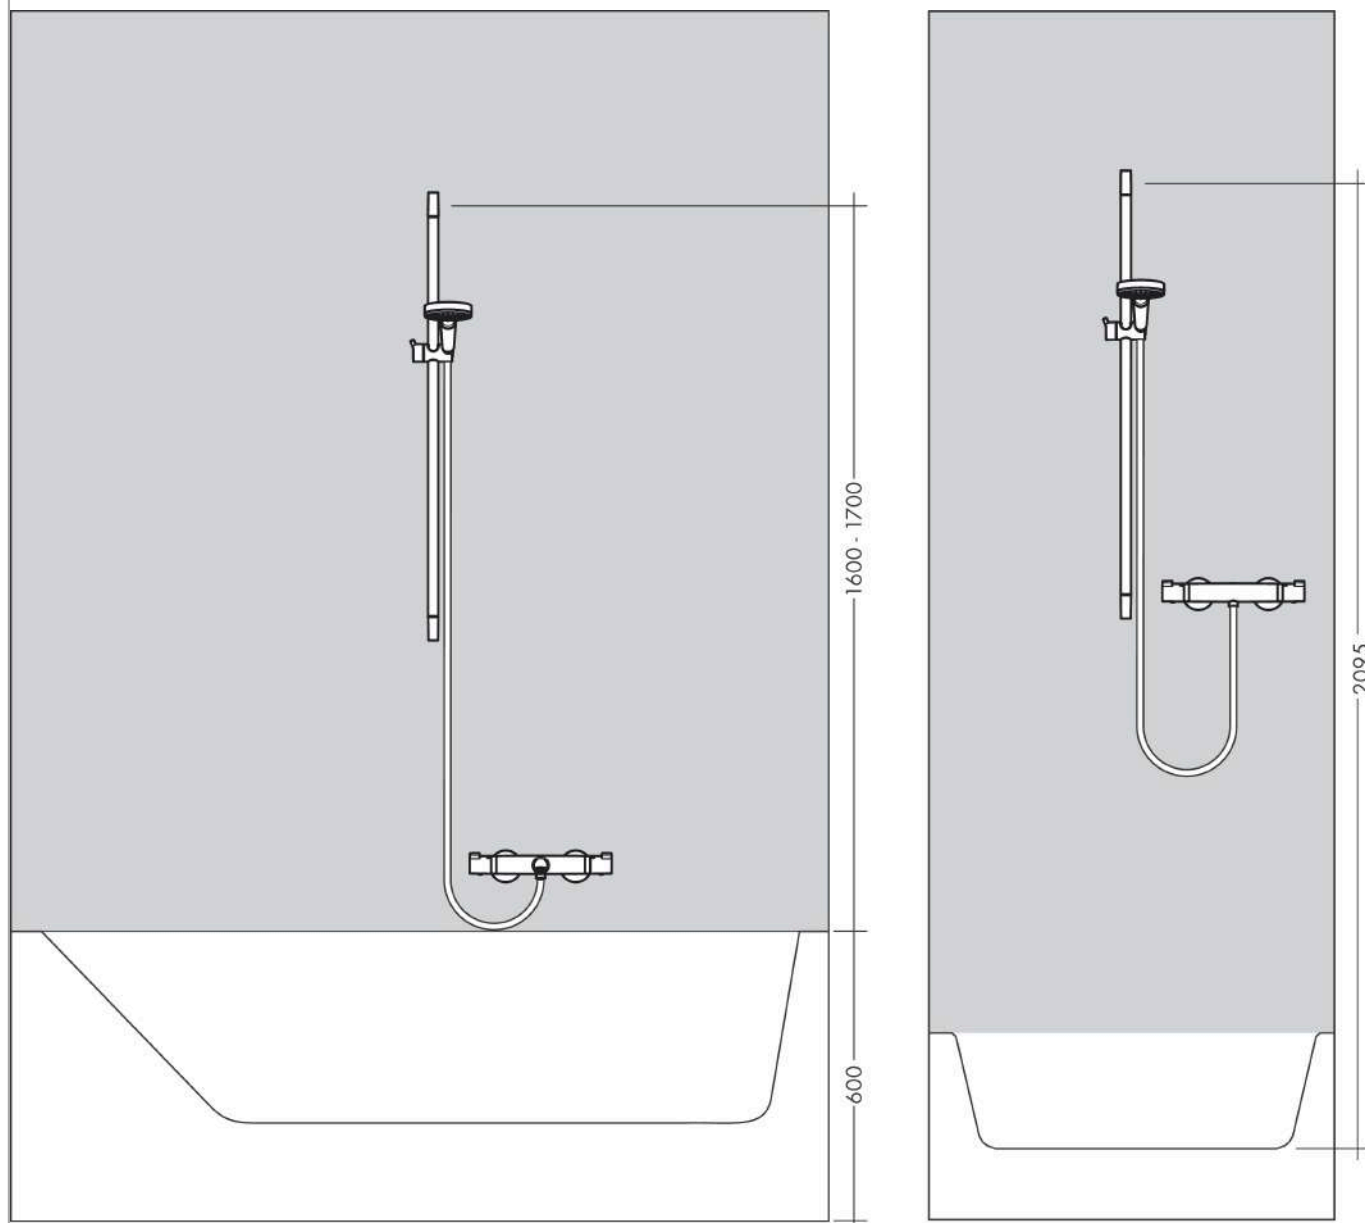

Raindance Select S
Combi douche S 150 3jet avec barre 90 cm/ Ecostat Select
 Surfaces: **chromé** Numéro d'article: **27037000**

Description

Caractéristiques

- comprenant : douchette, thermostatique de douche, barre de douche, curseur, porte-savon, flexible de douche
- dimension: 150 mm
- changement de jet via le bouton Select
- type de jet douchette: jet RainAir, jet CaresseAir, jet Mix
- débit: 16 l/min sous 3 bars de pression
- profile du tube montant: rond
- diamètre de la barre de douche: 22 mm
- écrou tournant côté douchette évitant la torsion du flexible
- Angle d'inclinaison du curseur 90°, pivote de gauche à droite et de haut en bas
- dans le cas d'une installation existante en G 3/4, l'adaptateur réf. 02026000 doit être utilisé
- CoolContact thermostatique : Empêche le boîtier de chauffer, pour plus de sécurité sous la douche
- pression maximum en fonctionnement: 6 bars
- pression minimum en fonctionnement: 1 bar
- ACS 20 ACC NY 312 France, valide jusqu'au 20.11.2025

Détails de l'article

EAN

4011097679310

Technologie

Certificats

Photo du produit

Plan géométral

Raindance Select S
Combi douche S 150 3jet avec barre 90 cm/Ecostat Select
 Surfaces: **chromé** Numéro d'article: **27037000**

Schéma d'écoulement

Les valeurs de consommation ont été mesurées dans la pratique, avec les robinetteries correspondantes (thermostat/mélangeur/vanne sous crépi)

Raindance Select S
Combi douche S 150 3jet avec barre 90 cm/Ecostat Select
Surfaces: **chromé** Numéro d'article: **27037000**

Exemple de montage

Raindance Select S
Combi douche S 150 3jet avec barre 90 cm/Ecostat Select
Surfaces: **chromé** Numéro d'article: **27037000**

Vue éclatée

Année de construction: >06/11

Raindance Select S
Combi douche S 150 3jet avec barre 90 cm/Ecostat Select
Surfaces: **chromé** Numéro d'article: **27037000**