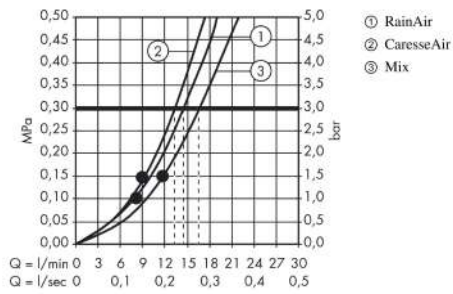

Raindance Select S
Combi douche S 150 3jet avec barre 90 cm/ Ecostat Select
 Surfaces: **chromé** Numéro d'article: **27037000**

Description

Caractéristiques

- comprenant : douchette, thermostatique de douche, barre de douche, curseur, porte-savon, flexible de douche
- dimension: 150 mm
- changement de jet via le bouton Select
- type de jet douchette: jet RainAir, jet CaresseAir, jet Mix
- débit: 16 l/min sous 3 bars de pression
- profile du tube montant: rond
- diamètre de la barre de douche: 22 mm
- écrou tournant côté douchette évitant la torsion du flexible
- Angle d'inclinaison du curseur 90°, pivote de gauche à droite et de haut en bas
- dans le cas d'une installation existante en G 3/4, l'adaptateur réf. 02026000 doit être utilisé
- CoolContact thermostatique : Empêche le boîtier de chauffer, pour plus de sécurité sous la douche
- pression maximum en fonctionnement: 6 bars
- pression minimum en fonctionnement: 1 bar
- ACS 20 ACC NY 312 France, valide jusqu'au 20.11.2025

Détails de l'article

EAN

4011097679310

Technologie

Certificats

Photo du produit

Plan géométral

Raindance Select S
Combi douche S 150 3jet avec barre 90 cm/Ecostat Select
 Surfaces: **chromé** Numéro d'article: **27037000**

Schéma d'écoulement

Les valeurs de consommation ont été mesurées dans la pratique, avec les robinetteries correspondantes (thermostat/mélangeur/vanne sous crépi)

Raindance Select S
Combi douche S 150 3jet avec barre 90 cm/Ecostat Select
Surfaces: **chromé** Numéro d'article: **27037000**