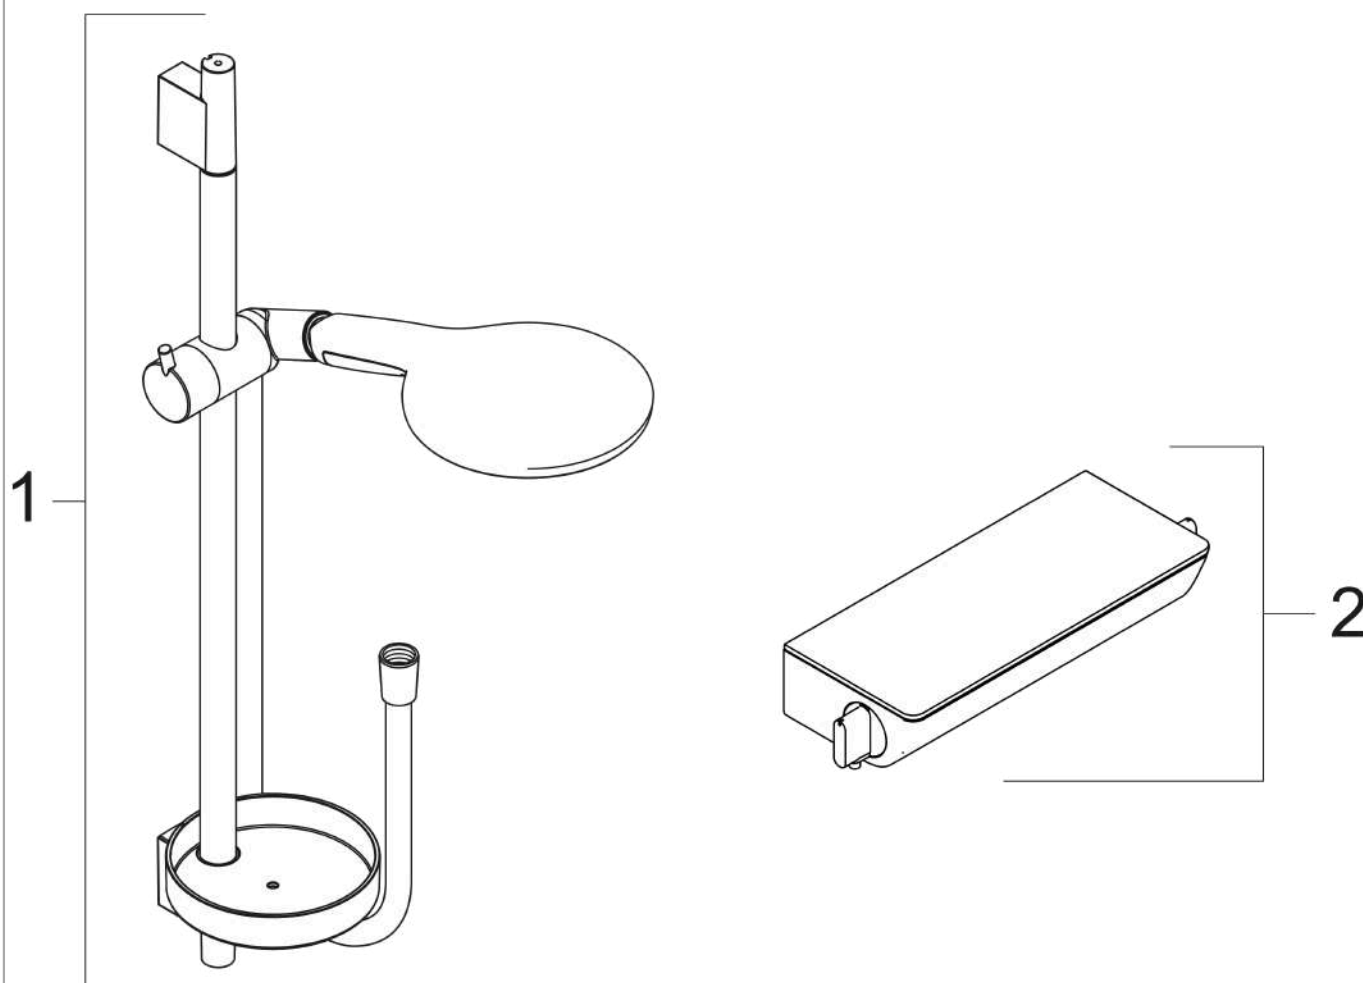

Raindance Select S
Combi douche S 150 3jet avec barre 90 cm/ Ecostat Select
 Surfaces: **chromé** Numéro d'article: **27037000**

Description

Caractéristiques

- comprenant : douchette, thermostatique de douche, barre de douche, curseur, porte-savon, flexible de douche
- dimension: 150 mm
- changement de jet via le bouton Select
- type de jet douchette: jet RainAir, jet CaresseAir, jet Mix
- débit: 16 l/min sous 3 bars de pression
- profile du tube montant: rond
- diamètre de la barre de douche: 22 mm
- écrou tournant côté douchette évitant la torsion du flexible
- Angle d'inclinaison du curseur 90°, pivote de gauche à droite et de haut en bas
- dans le cas d'une installation existante en G 3/4, l'adaptateur réf. 02026000 doit être utilisé
- CoolContact thermostatique : Empêche le boîtier de chauffer, pour plus de sécurité sous la douche
- pression maximum en fonctionnement: 6 bars
- pression minimum en fonctionnement: 1 bar
- ACS 20 ACC NY 312 France, valide jusqu'au 20.11.2025

Schéma d'écoulement

Les valeurs de consommation ont été mesurées dans la pratique, avec les robinetteries correspondantes (thermostat/mélangeur/vanne sous crépi)

Raindance Select S
Combi douche S 150 3jet avec barre 90 cm/Ecostat Select
Surfaces: **chromé** Numéro d'article: **27037000**

Exemple de montage

Raindance Select S
Combi douche S 150 3jet avec barre 90 cm/Ecostat Select
Surfaces: **chromé** Numéro d'article: **27037000**

Vue éclatée

Année de construction: >06/11

Raindance Select S
Combi douche S 150 3jet avec barre 90 cm/Ecostat Select
Surfaces: **chromé** Numéro d'article: **27037000**