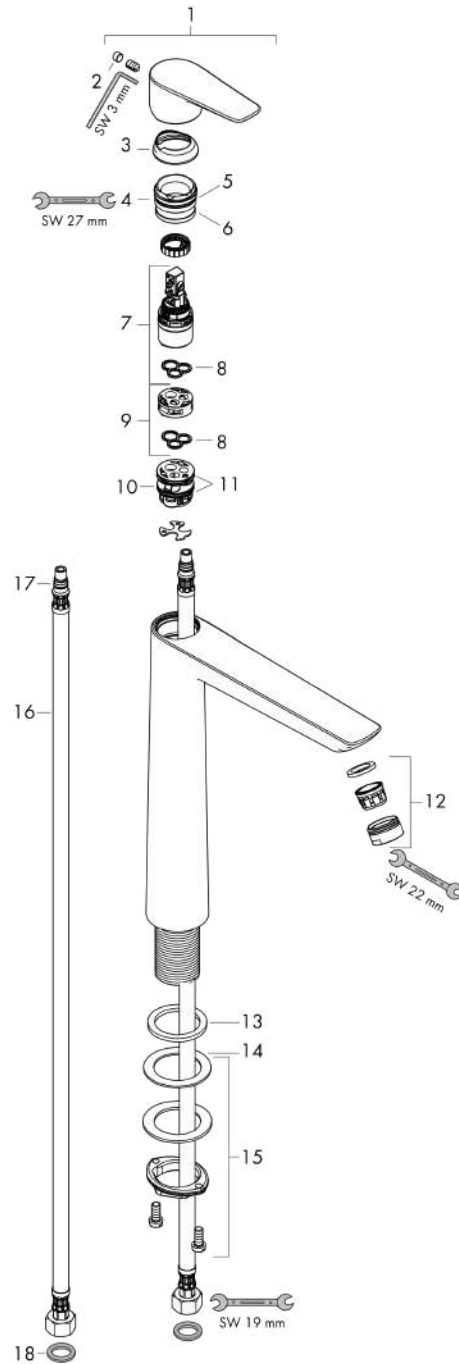

Talis E

Mitigeur de lavabo 240, sans tirette ni vidage

Surfaces: **noir mat** Numéro d'article: **71717670**

Vue éclatée

Année de construction: **>06/20**

Talis E

Mitigeur de lavabo 240, sans tirette ni vidage

Surfaces: **noir mat** Numéro d'article: **71717670**

Liste des pièces détachées

Année de construction: >06/20

Pos.	Description	Numéro d'article	GP	UE
1	poignée	92687670	-	1
2	cache vis	95704000	-	1
3	rosace	92625670	-	1
4	écrou à six pans	92689000	-	1
5	joint torique 25x1,5	98146000	-	1
6	joint torique 27x1,5	92527000	-	1
7	cartouche cpl.	97685000	-	1
8	joint	98865000	-	1
9	adapteur pour cartouche	92628000	-	1
10	adapteur pour cartouche	98866000	-	1
11	joint torique 23x2	98398000	-	1
12	mousseur M24x1 (5 l/min)	13185670	-	1
13	manchon	98749000	-	1
14	anneau plastique	97548000	-	1
15	fixation cpl. (Ø 32)	13961000	-	1
16	flexible de raccordement 600 mm M8x0,75 G3/8	96556000	-	1
17	joint torique 7x1,5	98422000	-	1
18	set de joint plat	95581000	-	1
a	rallonge 35mm pour fixation	13898000	-	1