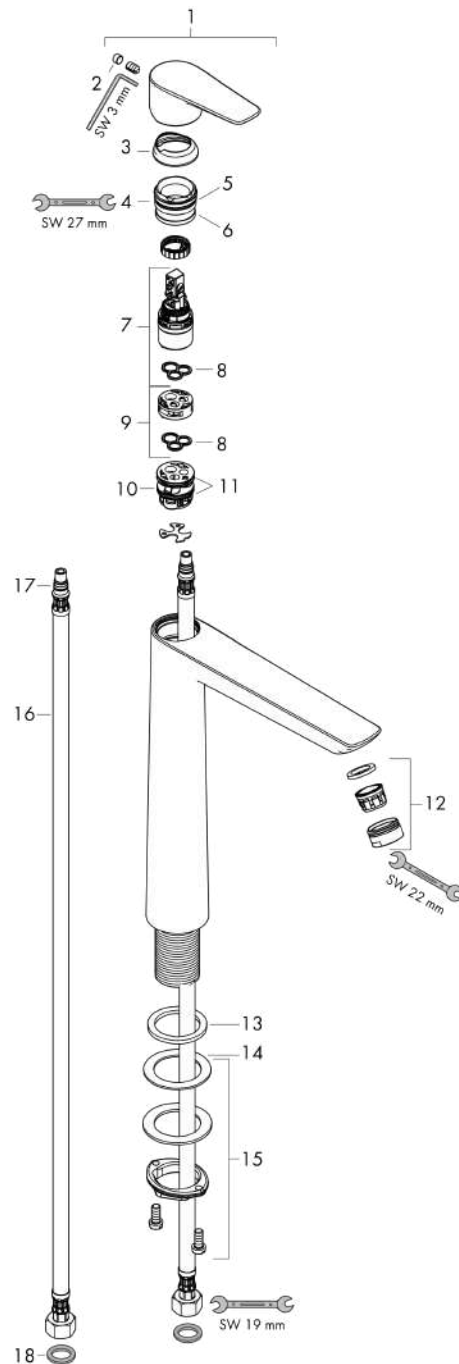

Talis E
Mitigeur de lavabo 240, sans tirette ni vidage
Surfaces: **aspect doré poli** Numéro d'article: **71717990**

Vue éclatée

Année de construction: >06/20

Talis E

Mitigeur de lavabo 240, sans tirette ni vidage

Surfaces: **aspect doré poli** Numéro d'article: **71717990**

Liste des pièces détachées

Année de construction: >06/20

Pos.	Description	Numéro d'article	GP	UE
1	poignée	92687990	-	1
2	cache vis	95704000	-	1
3	rosace	92625990	-	1
4	écrou à six pans	92689000	-	1
5	joint torique 25x1,5	98146000	-	1
6	joint torique 27x1,5	92527000	-	1
7	cartouche cpl.	97685000	-	1
8	joint	98865000	-	1
9	adapteur pour cartouche	92628000	-	1
10	adapteur pour cartouche	98866000	-	1
11	joint torique 23x2	98398000	-	1
12	mousseur M24x1 (5 l/min)	13185990	-	1
13	manchon	98749000	-	1
14	anneau plastique	97548000	-	1
15	fixation cpl. (Ø 32)	13961000	-	1
16	flexible de raccordement 600 mm M8x0,75 G3/8	96556000	-	1
17	joint torique 7x1,5	98422000	-	1
18	set de joint plat	95581000	-	1
a	rallonge 35mm pour fixation	13898000	-	1