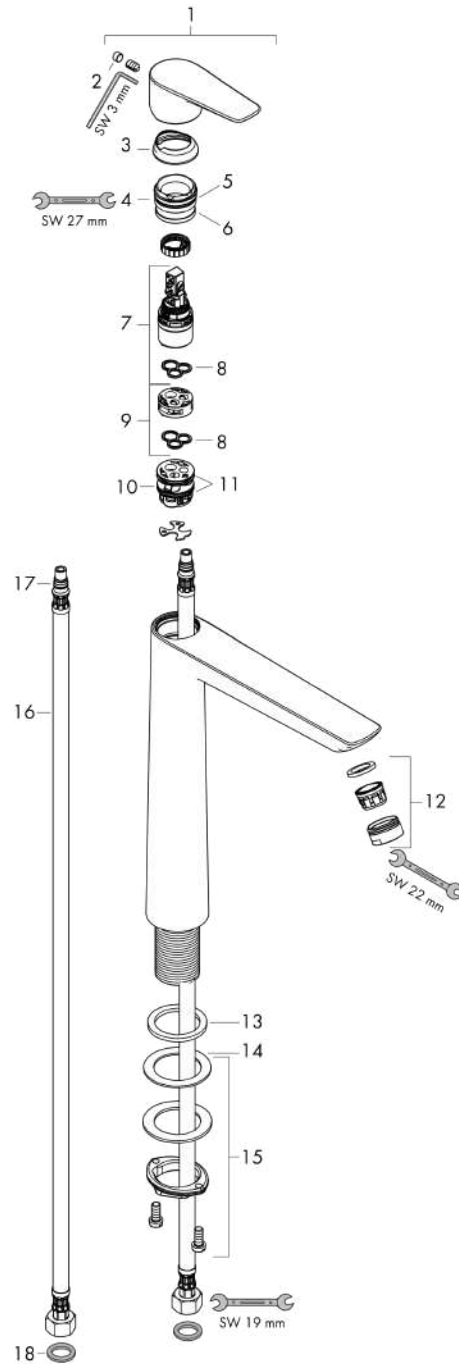

Talis E

Mitigeur de lavabo 240, sans tirette ni vidage

Surfaces: blanc mat Numéro d'article: 71717700

Vue éclatée

Année de construction: >06/20

Talis E

Mitigeur de lavabo 240, sans tirette ni vidage

Surfaces: **blanc mat** Numéro d'article: **71717700**

Liste des pièces détachées

Année de construction: >06/20

Pos.	Description	Numéro d'article	GP	UE
1	poignée	92687700	-	1
2	cache vis	95704000	-	1
3	rosace	92625700	-	1
4	écrou à six pans	92689000	-	1
5	joint torique 25x1,5	98146000	-	1
6	joint torique 27x1,5	92527000	-	1
7	cartouche cpl.	97685000	-	1
8	joint	98865000	-	1
9	adapteur pour cartouche	92628000	-	1
10	adapteur pour cartouche	98866000	-	1
11	joint torique 23x2	98398000	-	1
12	mousseur M24x1 (5 l/min)	13185700	-	1
13	manchon	98749000	-	1
14	anneau plastique	97548000	-	1
15	fixation cpl. (Ø 32)	13961000	-	1
16	flexible de raccordement 600 mm M8x0,75 G3/8	96556000	-	1
17	joint torique 7x1,5	98422000	-	1
18	set de joint plat	95581000	-	1
a	rallonge 35mm pour fixation	13898000	-	1