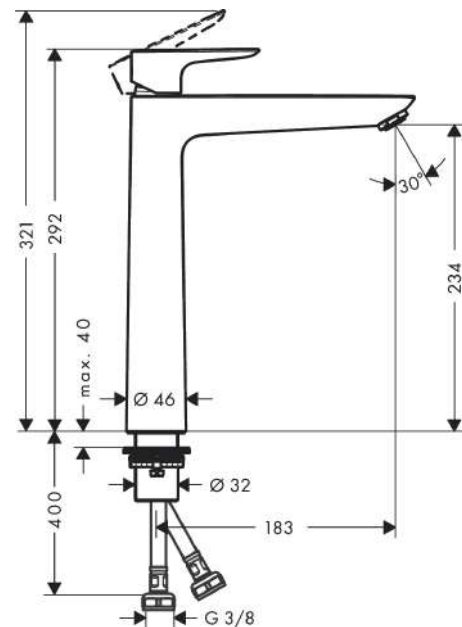

Plan géométral