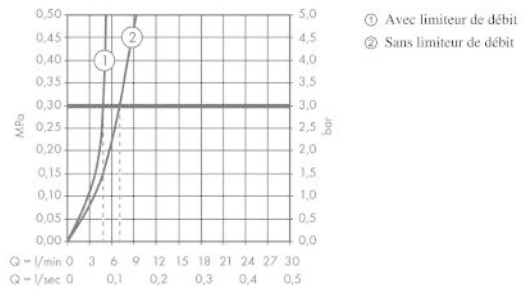

#### Plan géométral

**Talis E**

**Mitigeur de lavabo 240, sans tirette ni vidage**

Surfaces: **aspect doré poli** Numéro d'article: **71717990**

**Schéma d'écoulement**

**Talis E**  
**Mitigeur de lavabo 240, sans tirette ni vidage**  
 Surfaces: **aspect doré poli** Numéro d'article: **71717990**