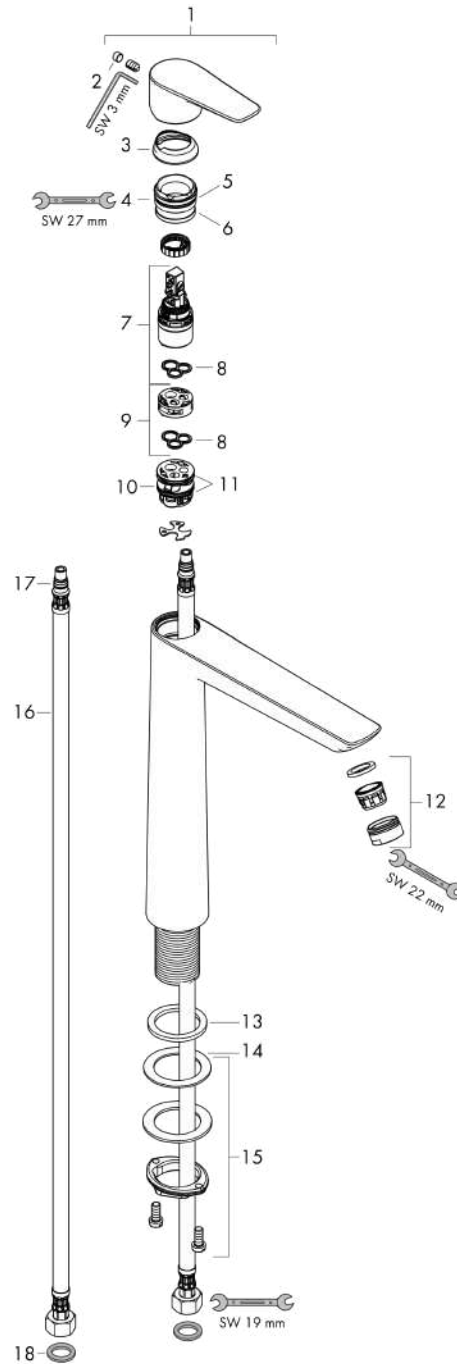

Talis E

Mitigeur de lavabo 240, sans tirette ni vidage

Surfaces: **noir chromé brossé** Numéro d'article: **71717340**

Vue éclatée

Année de construction: >06/20

Talis E

Mitigeur de lavabo 240, sans tirette ni vidage

Surfaces: **noir chromé brossé** Numéro d'article: **71717340**

Liste des pièces détachées

Année de construction: >06/20

Pos.	Description	Numéro d'article	GP	UE
1	poignée	92687340	-	1
2	cache vis	95704000	-	1
3	rosace	92625340	-	1
4	écrou à six pans	92689000	-	1
5	joint torique 25x1,5	98146000	-	1
6	joint torique 27x1,5	92527000	-	1
7	cartouche cpl.	97685000	-	1
8	joint	98865000	-	1
9	adapteur pour cartouche	92628000	-	1
10	adapteur pour cartouche	98866000	-	1
11	joint torique 23x2	98398000	-	1
12	mousseur M24x1 (5 l/min)	13185340	-	1
13	manchon	98749000	-	1
14	anneau plastique	97548000	-	1
15	fixation cpl. (Ø 32)	13961000	-	1
16	flexible de raccordement 600 mm M8x0,75 G3/8	96556000	-	1
17	joint torique 7x1,5	98422000	-	1
18	set de joint plat	95581000	-	1
a	rallonge 35mm pour fixation	13898000	-	1