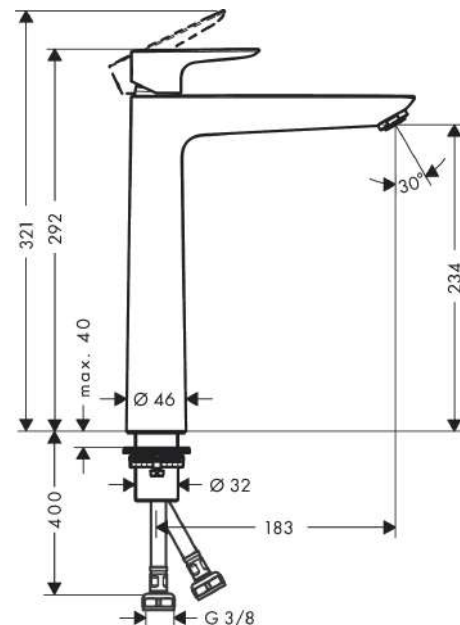

Plan géométral