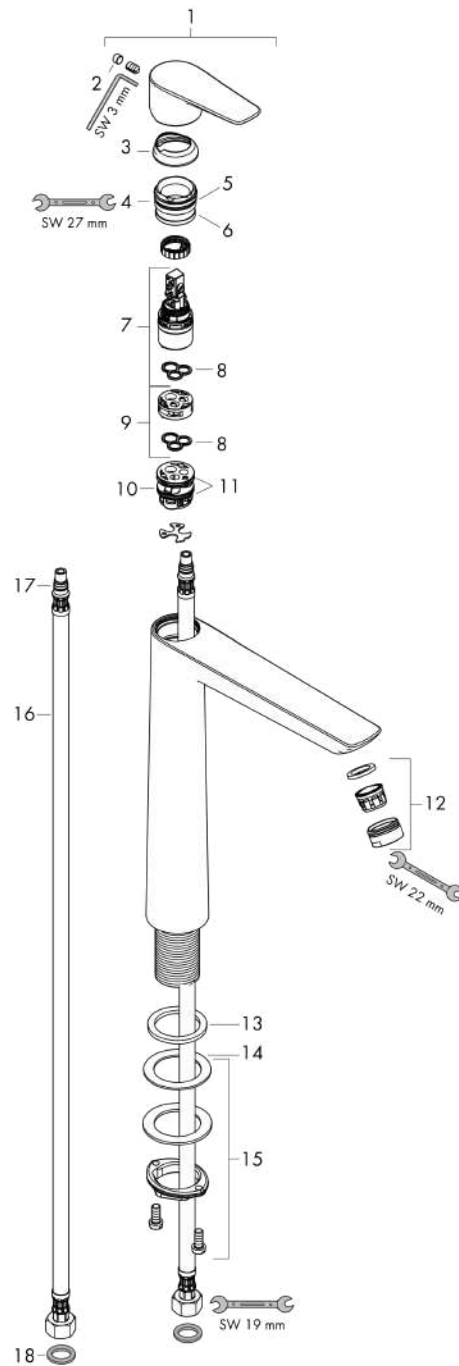

Talis E

Mitigeur de lavabo 240, sans tirette ni vidage

Surfaces: chromé Numéro d'article: 71717000

Vue éclatée

Année de construction: >10/15

Talis E

Mitigeur de lavabo 240, sans tirette ni vidage

Surfaces: **chromé** Numéro d'article: **71717000**

Liste des pièces détachées

Année de construction: >10/15

Pos.	Description	Numéro d'article	GP	UE
1	poignée	92687000	-	1
2	cache vis	95704000	-	1
3	rosace	92625000	-	1
4	écrou à six pans	92689000	-	1
5	joint torique 25x1,5	98146000	-	1
6	joint torique 27x1,5	92527000	-	1
7	cartouche cpl.	97685000	-	1
8	joint	98865000	-	1
9	adapteur pour cartouche	92628000	-	1
10	adapteur pour cartouche	98866000	-	1
11	joint torique 23x2	98398000	-	1
12	mousseur M24x1 (5 l/min)	13185000	-	1
13	manchon	98749000	-	1
14	fixation cpl. (Ø 32)	13961000	-	1
15	anneau plastique	97548000	-	1
16	flexible de raccordement 600 mm M8x0,75 G3/8	96556000	-	1
17	joint torique 7x1,5	98422000	-	1
18	set de joint plat	95581000	-	1
a	rallonge 35mm pour fixation	13898000	-	1