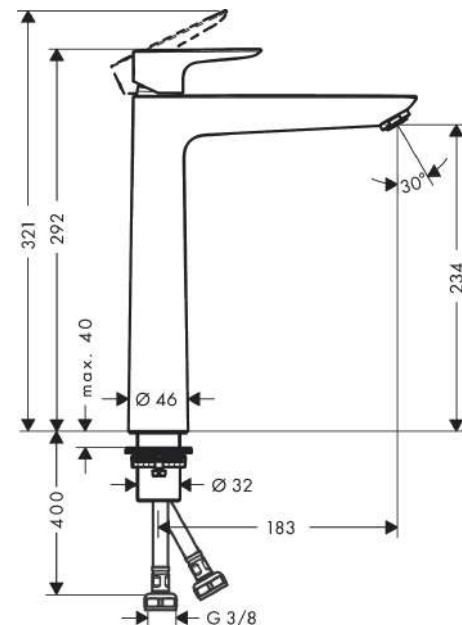

Plan géométral