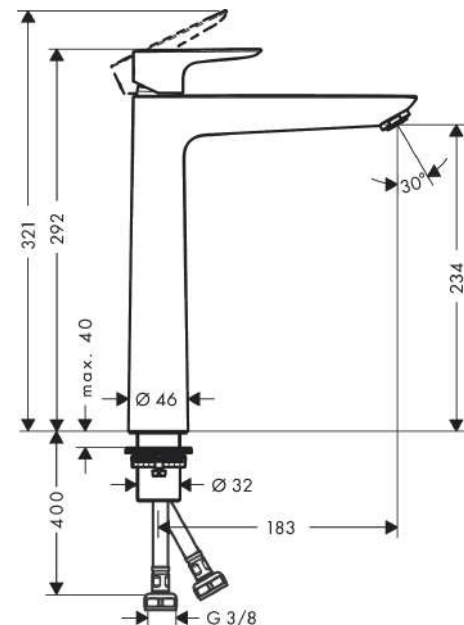

Plan géométral