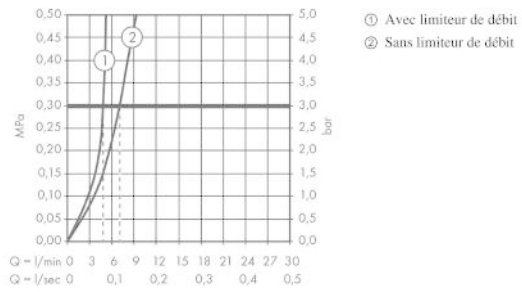

### Plan géométral

**Talis E**

**Mitigeur de lavabo 240, sans tirette ni vidage**

Surfaces: **blanc mat** Numéro d'article: **71717700**

**Schéma d'écoulement**

Talis E

Mitigeur de lavabo 240, sans tirette ni vidage