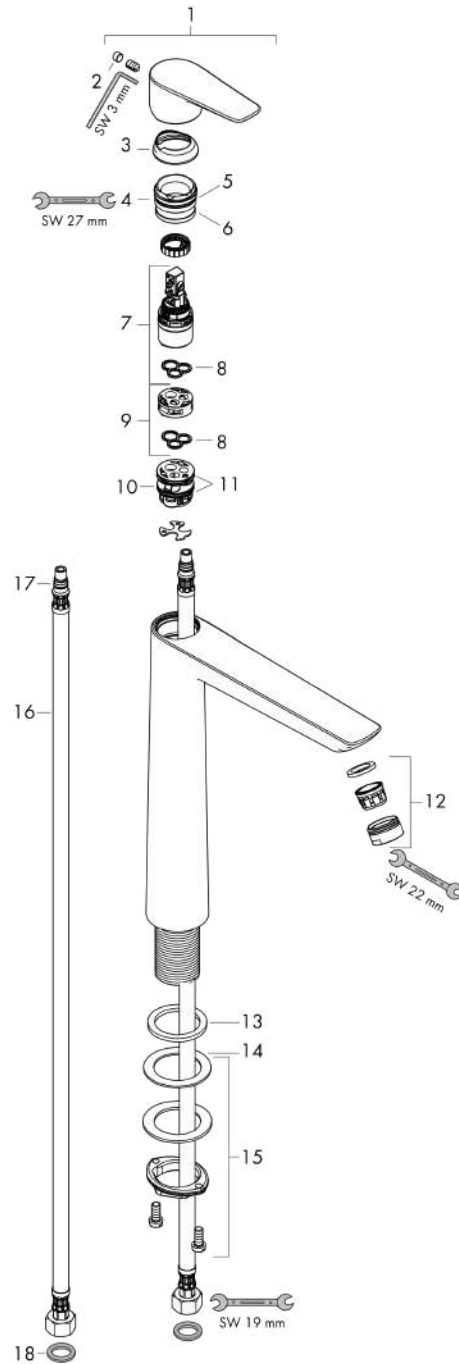

Talis E

Mitigeur de lavabo 240, sans tirette ni vidage

Surfaces: **bronze brossé** Numéro d'article: 71717140

Vue éclatée

Année de construction: >06/20

Talis E

Mitigeur de lavabo 240, sans tirette ni vidage

Surfaces: **bronze brossé** Numéro d'article: **71717140**

Liste des pièces détachées

Année de construction: >06/20

Pos.	Description	Numéro d'article	GP	UE
1	poignée	92687140	-	1
2	cache vis	95704000	-	1
3	vis M6x10 DIN 916	96029000	-	1
4	rosace	92625140	-	1
5	écrou à six pans	92689000	-	1
6	joint torique 25x1,5	98146000	-	1
7	joint torique 27x1,5	92527000	-	1
8	cartouche cpl.	97685000	-	1
9	joint	98865000	-	1
10	adapteur pour cartouche	92628000	-	1
11	adapteur pour cartouche	98866000	-	1
12	joint torique 23x2	98398000	-	1
13	mousseur M24x1 (5 l/min)	13185140	-	1
14	manchon	98749000	-	1
15	anneau plastique	97548000	-	1
16	fixation cpl. (Ø 32)	13961000	-	1
17	flexible de raccordement 600 mm M8x0,75 G3/8	96556000	-	1
18	joint torique 7x1,5	98422000	-	1
19	set de joint plat	95581000	-	1
a	rallonge 35mm pour fixation	13898000	-	1