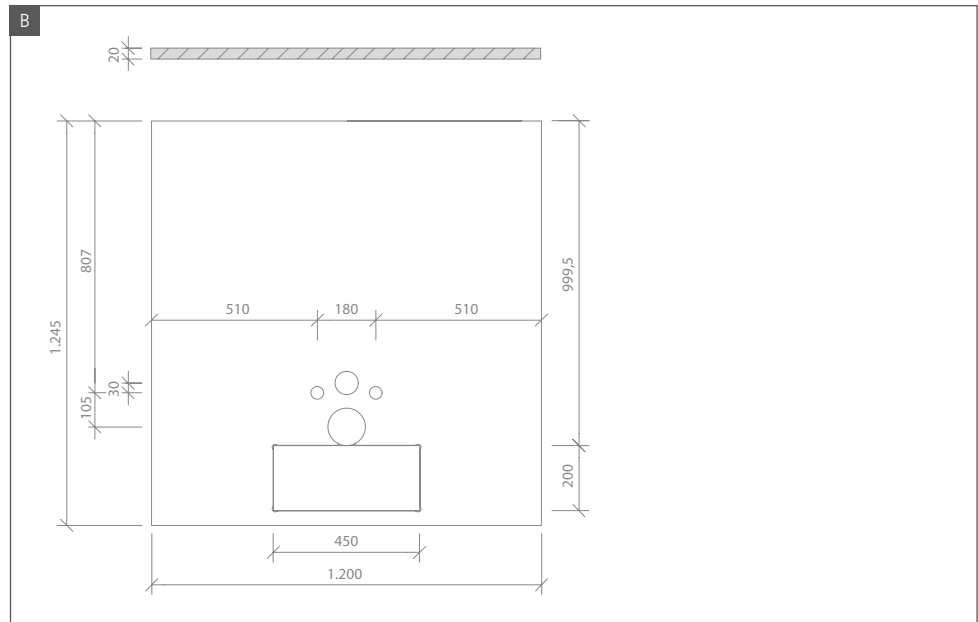

wedi I-Board | I-Board Plus

wedi GmbH

Hollefeldstraße 51
48282 Emsdetten
Deutschland

Telefon +49 25 72 156-0
Telefax +49 25 72 156-133

info@wedi.de
www.wedi.eu