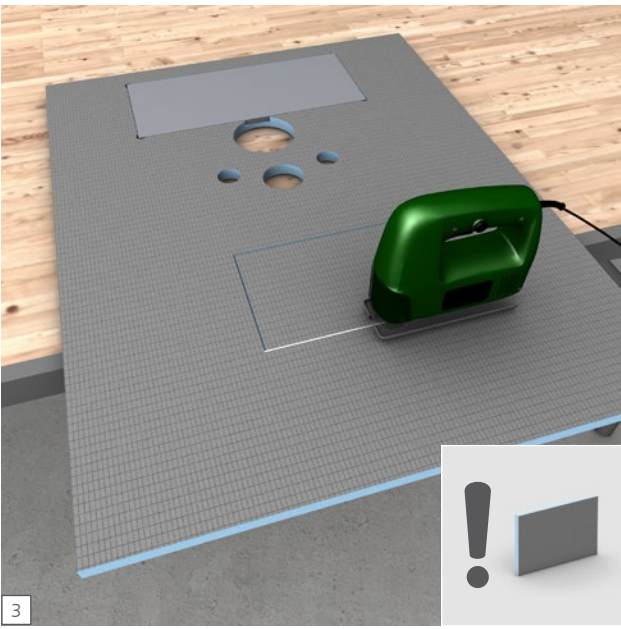

wedi I-Board | I-Board Plus

wedi GmbH

Hollefeldstraße 51
48282 Emsdetten
Deutschland

Telefon +49 25 72 156-0
Telefax +49 25 72 156-133

info@wedi.de
www.wedi.eu