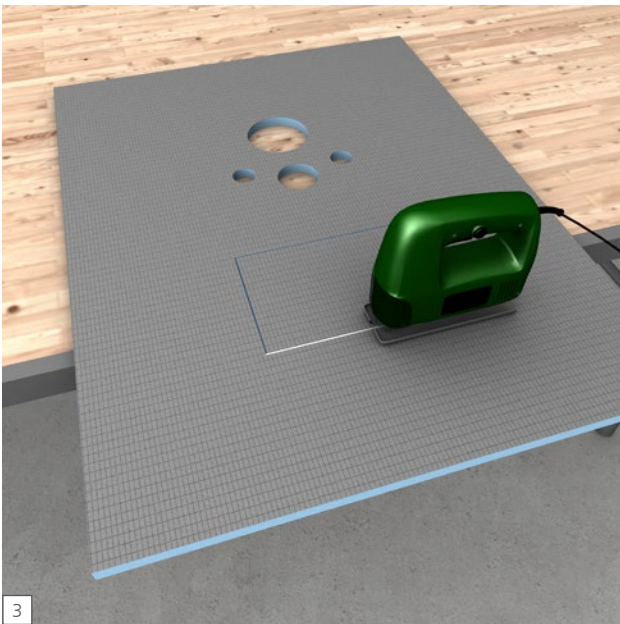

wedi I-Board | I-Board Plus

wedi GmbH

Hollefeldstraße 51
48282 Emsdetten
Deutschland

Telefon +49 25 72 156-0
Telefax +49 25 72 156-133

info@wedi.de
www.wedi.eu