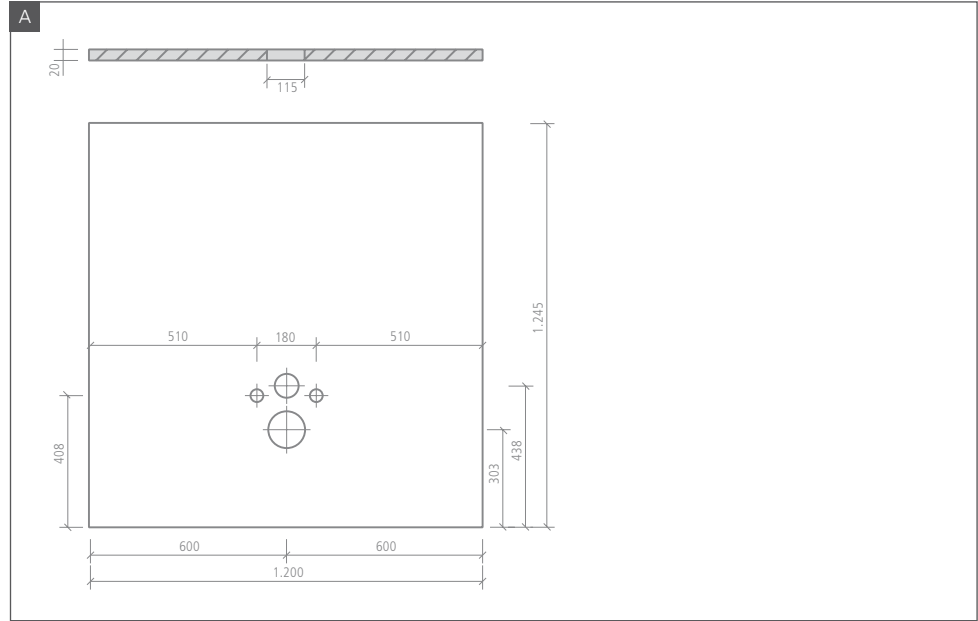

wedi I-Board | I-Board Plus

wedi GmbH

Hollefeldstraße 51
48282 Emsdetten
Deutschland

Telefon +49 25 72 156-0
Telefax +49 25 72 156-133

info@wedi.de
www.wedi.eu