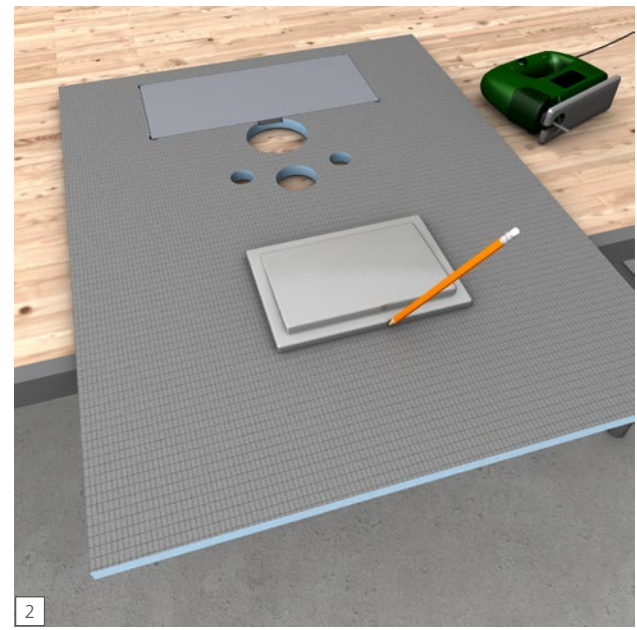

wedi I-Board | I-Board Plus

wedi GmbH

Hollefeldstraße 51
48282 Emsdetten
Deutschland

Telefon +49 25 72 156-0
Telefax +49 25 72 156-133

info@wedi.de
www.wedi.eu