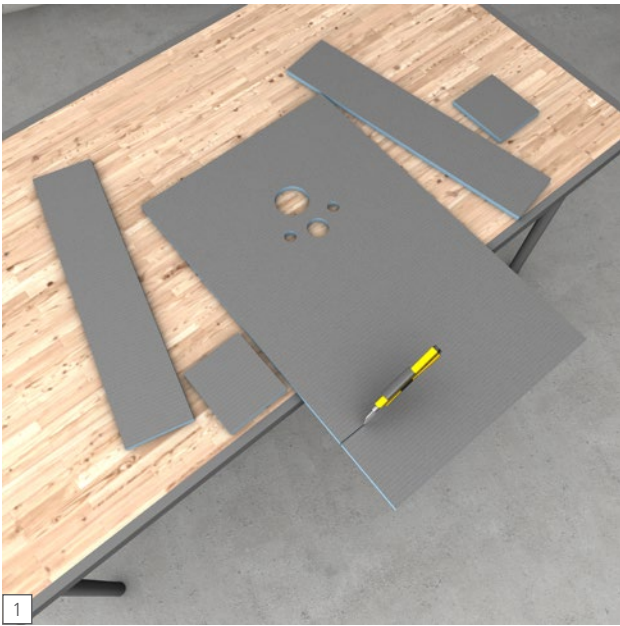

wedi I-Board | I-Board Plus

wedi GmbH

Hollefeldstraße 51
48282 Emsdetten
Deutschland

Telefon +49 25 72 156-0
Telefax +49 25 72 156-133

info@wedi.de
www.wedi.eu