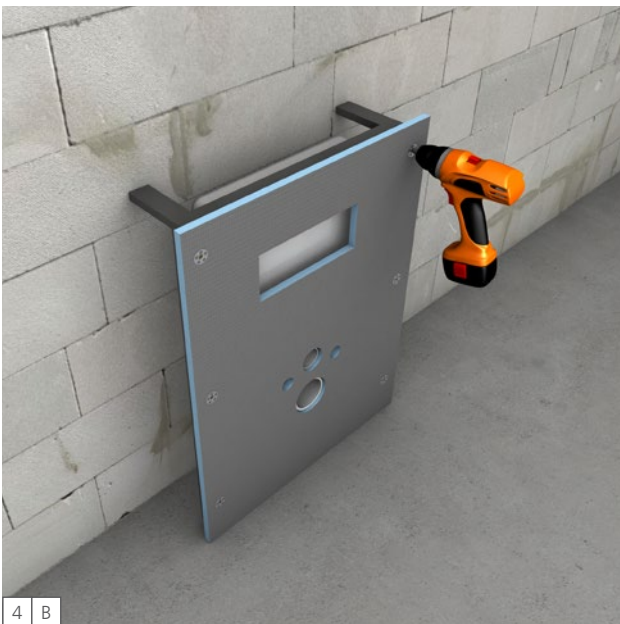

wedi I-Board | I-Board Plus

wedi GmbH

Hollefeldstraße 51
48282 Emsdetten
Deutschland

Telefon +49 25 72 156-0
Telefax +49 25 72 156-133

info@wedi.de
www.wedi.eu