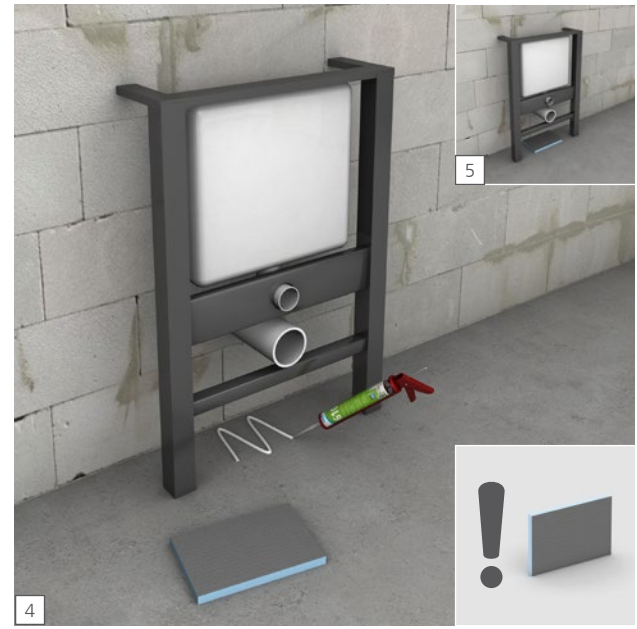

wedi I-Board | I-Board Plus

wedi GmbH

Hollefeldstraße 51
48282 Emsdetten
Deutschland

Telefon +49 25 72 156-0
Telefax +49 25 72 156-133

info@wedi.de
www.wedi.eu