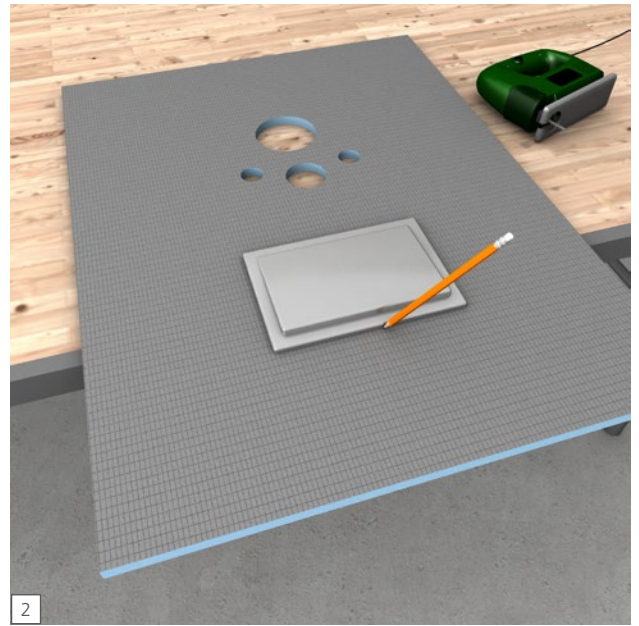

wedi I-Board | I-Board Plus

wedi GmbH

Hollefeldstraße 51
48282 Emsdetten
Deutschland

Telefon +49 25 72 156-0
Telefax +49 25 72 156-133

info@wedi.de
www.wedi.eu