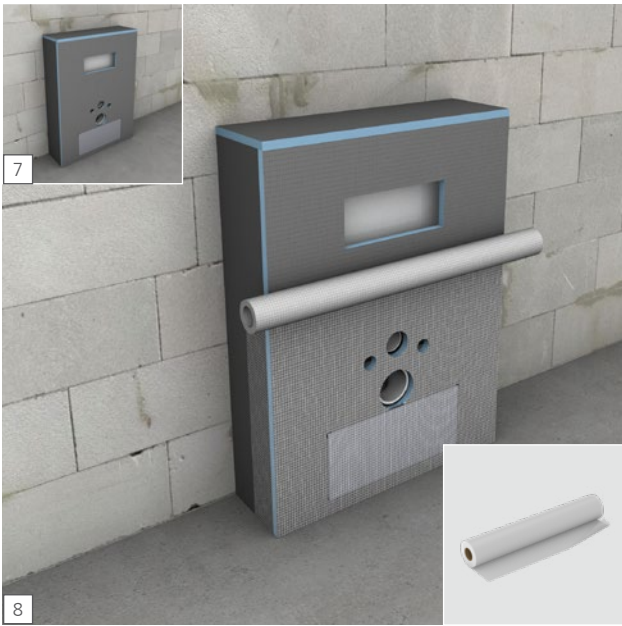

wedi I-Board | I-Board Plus

wedi GmbH

Hollefeldstraße 51
48282 Emsdetten
Deutschland

Telefon +49 25 72 156-0
Telefax +49 25 72 156-133

info@wedi.de
www.wedi.eu