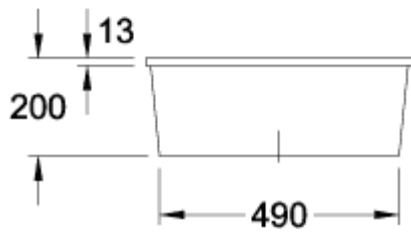

CROQUIS TECHNIQUES

670601AM