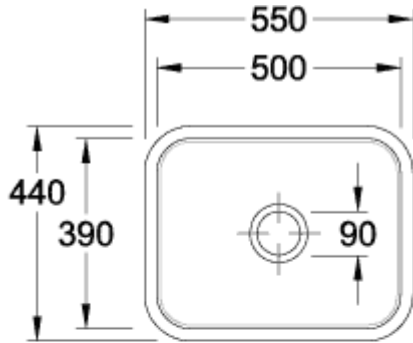

CROQUIS TECHNIQUES

670601AM