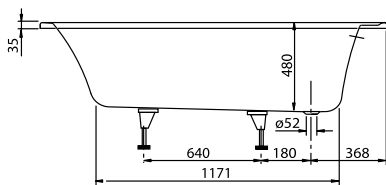

CROQUIS TECHNIQUES

UBA177ARA2V