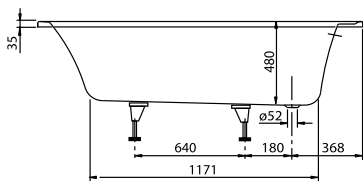

CROQUIS TECHNIQUES

UBA170ARA2V