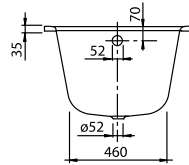

CROQUIS TECHNIQUES

UBA167ARA2V