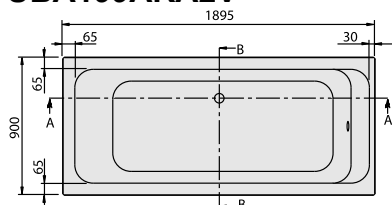

CROQUIS TECHNIQUES

UBA199ARA2V