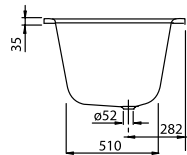

CROQUIS TECHNIQUES

UBA178ARA2V