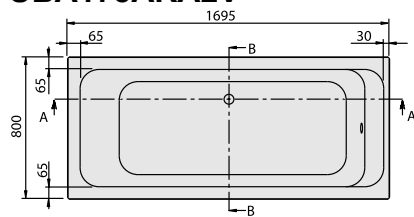

Villeroy & Boch
1748

PROJECTS

CROQUIS TECHNIQUES

UBA178ARA2V