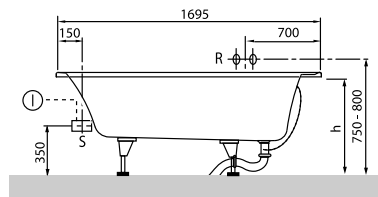

CROQUIS TECHNIQUES

UBA170ARA2V