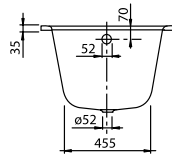

CROQUIS TECHNIQUES

UBA170ARA2V