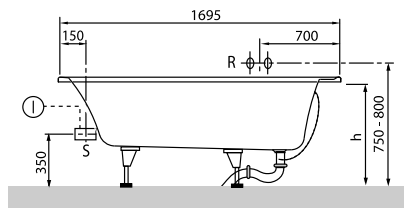

CROQUIS TECHNIQUES

UBA177ARA2V