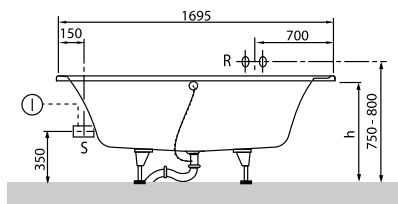

Villeroy & Boch
1748

PROJECTS

CROQUIS TECHNIQUES

UBA178ARA2V