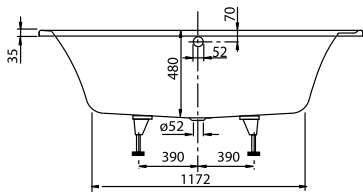

Villeroy & Boch
1748

PROJECTS

CROQUIS TECHNIQUES

UBA178ARA2V