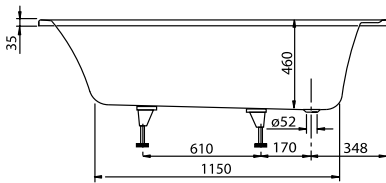

Villeroy & Boch
1748

PROJECTS

CROQUIS TECHNIQUES

UBA167ARA2V