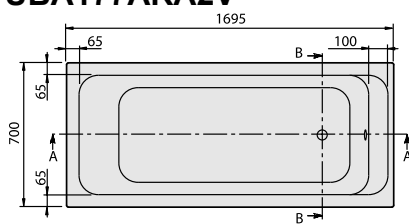

CROQUIS TECHNIQUES

UBA177ARA2V