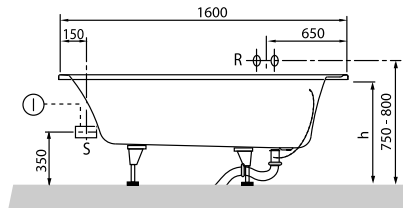

Villeroy & Boch
1748

PROJECTS

CROQUIS TECHNIQUES

UBA167ARA2V