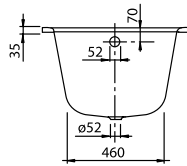

CROQUIS TECHNIQUES

UBA177ARA2V