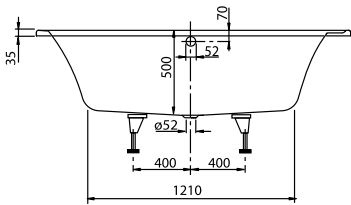

CROQUIS TECHNIQUES

UBA199ARA2V