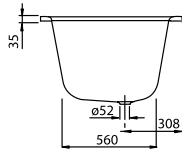

CROQUIS TECHNIQUES

UBA199ARA2V