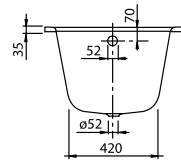

1 . POSITION

Modèle	UBA157ARA2V
Collection	Architectura
PROJECTS	PLUS
Largeur	700 mm
Profondeur	460 mm
Longueur	1500 mm
Poids	19,00 kg
Description	Litres 1 pers incl.: 125 Informations techniques:: Les baignoires antidérapantes ne sont disponibles qu'en blanc (01). Ne fait pas partie de la livraison:: Le jeu de pieds n'est pas livré avec la baignoire. Solo Parois de baignoires et de douches correspondantes: Subway portes pivotantes
Matériau	Acrylique
Textes d'appel d'offres	Architectura; Baignoire; Dimensions: 1500 x 700 mm; Rectangulaire; Solo; Acrylique; Litres 1 pers incl.: 125; Ne fait pas partie de la livraison:: Le jeu de pieds n'est pas livré avec la baignoire.; Parois de baignoires et de douches correspondantes: Subway portes pivotantes; Informations techniques:: Les baignoires antidérapantes ne sont disponibles qu'en blanc (01).

COULEURS

blanc	UBA157ARA2V-01	4047289141341
Star White	UBA157ARA2V-96	4047289141365

CROQUIS TECHNIQUES

UBA157ARA2V

BAIGNOIRES ARCHITECTURA

INFORMATION SUR LE PRODUIT

1 . POSITION

Modèle	UBA147ARA2V
Collection	Architectura
PROJECTS	PLUS
Largeur	700 mm
Profondeur	460 mm
Longueur	1400 mm
Poids	17,00 kg
Description	Litres 1 pers incl.: 110 Informations techniques:: Les baignoires antidérapantes ne sont disponibles qu'en blanc (01). Ne fait pas partie de la livraison:: Le jeu de pieds n'est pas livré avec la baignoire. Solo Parois de baignoires et de douches correspondantes: Subway portes pivotantes
Matériau	Acrylique
Textes d'appel d'offres	Architectura; Baignoire; Dimensions: 1400 x 700 mm; Rectangulaire; Solo; Acrylique; Litres 1 pers incl.: 110; Ne fait pas partie de la livraison:: Le jeu de pieds n'est pas livré avec la baignoire.; Parois de baignoires et de douches correspondantes: Subway portes pivotantes; Informations techniques:: Les baignoires antidérapantes ne sont disponibles qu'en blanc (01).