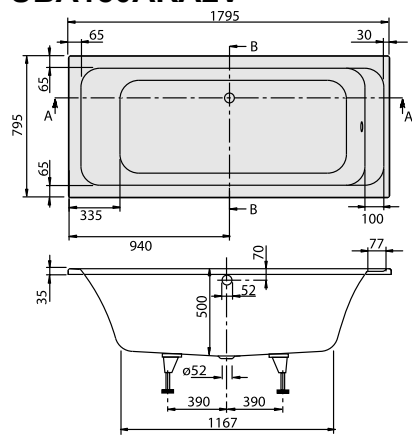

CROQUIS TECHNIQUES

UBA180ARA2V