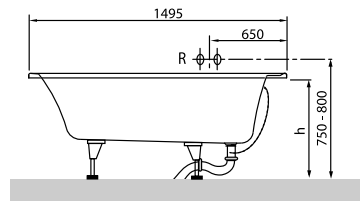

1 . POSITION

Modèle	UBA157ARA2V
Collection	Architectura
PROJECTS	PLUS
Largeur	700 mm
Profondeur	460 mm
Longueur	1500 mm
Poids	19,00 kg
Description	Litres 1 pers incl.: 125 Informations techniques:: Les baignoires antidérapantes ne sont disponibles qu'en blanc (01). Ne fait pas partie de la livraison:: Le jeu de pieds n'est pas livré avec la baignoire. Solo Parois de baignoires et de douches correspondantes: Subway portes pivotantes
Matériau	Acrylique
Textes d'appel d'offres	Architectura; Baignoire; Dimensions: 1500 x 700 mm; Rectangulaire; Solo; Acrylique; Litres 1 pers incl.: 125; Ne fait pas partie de la livraison:: Le jeu de pieds n'est pas livré avec la baignoire.; Parois de baignoires et de douches correspondantes: Subway portes pivotantes; Informations techniques:: Les baignoires antidérapantes ne sont disponibles qu'en blanc (01).

COULEURS

blanc	UBA157ARA2V-01	4047289141341
Star White	UBA157ARA2V-96	4047289141365

CROQUIS TECHNIQUES

UBA157ARA2V

BAIGNOIRES ARCHITECTURA

INFORMATION SUR LE PRODUIT

1 . POSITION

Modèle	UBA147ARA2V
Collection	Architectura
PROJECTS	PLUS
Largeur	700 mm
Profondeur	460 mm
Longueur	1400 mm
Poids	17,00 kg
Description	Litres 1 pers incl.: 110 Informations techniques:: Les baignoires antidérapantes ne sont disponibles qu'en blanc (01). Ne fait pas partie de la livraison:: Le jeu de pieds n'est pas livré avec la baignoire. Solo Parois de baignoires et de douches correspondantes: Subway portes pivotantes
Matériau	Acrylique
Textes d'appel d'offres	Architectura; Baignoire; Dimensions: 1400 x 700 mm; Rectangulaire; Solo; Acrylique; Litres 1 pers incl.: 110; Ne fait pas partie de la livraison:: Le jeu de pieds n'est pas livré avec la baignoire.; Parois de baignoires et de douches correspondantes: Subway portes pivotantes; Informations techniques:: Les baignoires antidérapantes ne sont disponibles qu'en blanc (01).