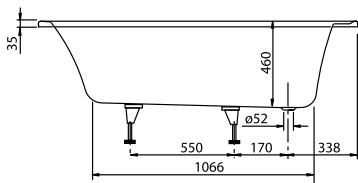

1 . POSITION

Modèle	UBA157ARA2V
Collection	Architectura
PROJECTS	PLUS
Largeur	700 mm
Profondeur	460 mm
Longueur	1500 mm
Poids	19,00 kg
Description	Litres 1 pers incl.: 125 Informations techniques:: Les baignoires antidérapantes ne sont disponibles qu'en blanc (01). Ne fait pas partie de la livraison:: Le jeu de pieds n'est pas livré avec la baignoire. Solo Parois de baignoires et de douches correspondantes: Subway portes pivotantes
Matériau	Acrylique
Textes d'appel d'offres	Architectura; Baignoire; Dimensions: 1500 x 700 mm; Rectangulaire; Solo; Acrylique; Litres 1 pers incl.: 125; Ne fait pas partie de la livraison:: Le jeu de pieds n'est pas livré avec la baignoire.; Parois de baignoires et de douches correspondantes: Subway portes pivotantes; Informations techniques:: Les baignoires antidérapantes ne sont disponibles qu'en blanc (01).

COULEURS

blanc	UBA157ARA2V-01	4047289141341
Star White	UBA157ARA2V-96	4047289141365

CROQUIS TECHNIQUES

UBA157ARA2V

BAIGNOIRES ARCHITECTURA

INFORMATION SUR LE PRODUIT

1 . POSITION

Modèle	UBA147ARA2V
Collection	Architectura
PROJECTS	PLUS
Largeur	700 mm
Profondeur	460 mm
Longueur	1400 mm
Poids	17,00 kg
Description	Litres 1 pers incl.: 110 Informations techniques:: Les baignoires antidérapantes ne sont disponibles qu'en blanc (01). Ne fait pas partie de la livraison:: Le jeu de pieds n'est pas livré avec la baignoire. Solo Parois de baignoires et de douches correspondantes: Subway portes pivotantes
Matériau	Acrylique
Textes d'appel d'offres	Architectura; Baignoire; Dimensions: 1400 x 700 mm; Rectangulaire; Solo; Acrylique; Litres 1 pers incl.: 110; Ne fait pas partie de la livraison:: Le jeu de pieds n'est pas livré avec la baignoire.; Parois de baignoires et de douches correspondantes: Subway portes pivotantes; Informations techniques:: Les baignoires antidérapantes ne sont disponibles qu'en blanc (01).