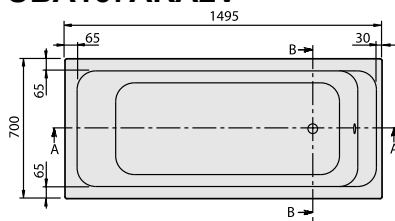

1 . POSITION

Modèle	UBA157ARA2V
Collection	Architectura
PROJECTS	PLUS
Largeur	700 mm
Profondeur	460 mm
Longueur	1500 mm
Poids	19,00 kg
Description	Litres 1 pers incl.: 125 Informations techniques:: Les baignoires antidérapantes ne sont disponibles qu'en blanc (01). Ne fait pas partie de la livraison:: Le jeu de pieds n'est pas livré avec la baignoire. Solo Parois de baignoires et de douches correspondantes: Subway portes pivotantes
Matériau	Acrylique
Textes d'appel d'offres	Architectura; Baignoire; Dimensions: 1500 x 700 mm; Rectangulaire; Solo; Acrylique; Litres 1 pers incl.: 125; Ne fait pas partie de la livraison:: Le jeu de pieds n'est pas livré avec la baignoire.; Parois de baignoires et de douches correspondantes: Subway portes pivotantes; Informations techniques:: Les baignoires antidérapantes ne sont disponibles qu'en blanc (01).

COULEURS

blanc	UBA157ARA2V-01	4047289141341
Star White	UBA157ARA2V-96	4047289141365

CROQUIS TECHNIQUES

UBA157ARA2V

BAIGNOIRES ARCHITECTURA

INFORMATION SUR LE PRODUIT

1 . POSITION

Modèle	UBA147ARA2V
Collection	Architectura
PROJECTS	PLUS
Largeur	700 mm
Profondeur	460 mm
Longueur	1400 mm
Poids	17,00 kg
Description	Litres 1 pers incl.: 110 Informations techniques:: Les baignoires antidérapantes ne sont disponibles qu'en blanc (01). Ne fait pas partie de la livraison:: Le jeu de pieds n'est pas livré avec la baignoire. Solo Parois de baignoires et de douches correspondantes: Subway portes pivotantes
Matériau	Acrylique
Textes d'appel d'offres	Architectura; Baignoire; Dimensions: 1400 x 700 mm; Rectangulaire; Solo; Acrylique; Litres 1 pers incl.: 110; Ne fait pas partie de la livraison:: Le jeu de pieds n'est pas livré avec la baignoire.; Parois de baignoires et de douches correspondantes: Subway portes pivotantes; Informations techniques:: Les baignoires antidérapantes ne sont disponibles qu'en blanc (01).