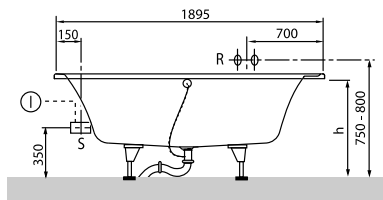

CROQUIS TECHNIQUES

UBA199ARA2V