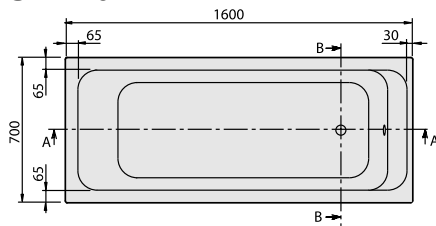

Villeroy & Boch
1748

PROJECTS

CROQUIS TECHNIQUES

UBA167ARA2V