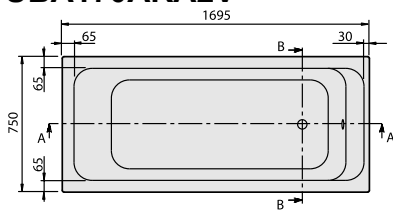

CROQUIS TECHNIQUES

UBA170ARA2V