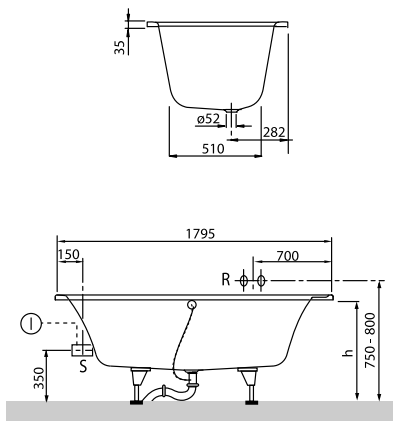

CROQUIS TECHNIQUES

UBA180ARA2V