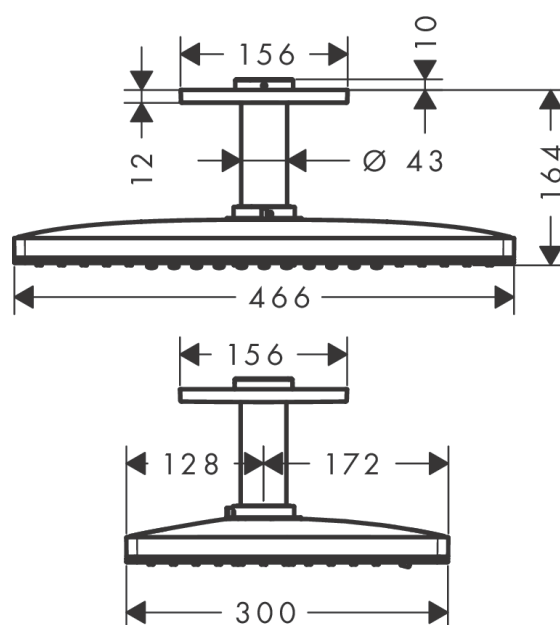

Plan géométral