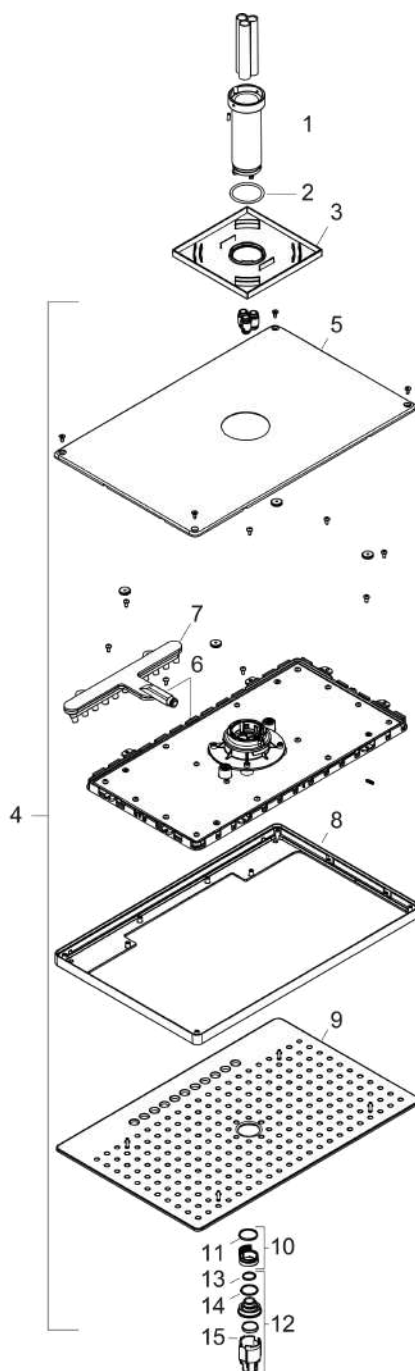

Rainmaker Select

Douche de tête 460 3jet avec raccord plafond

Surfaces: **blanc/chromé** Numéro d'article: **24006400**

Vue éclatée

Année de construction: >07/15

Rainmaker Select

Douche de tête 460 3jet avec raccord plafond

Surfaces: **blanc/chromé** Numéro d'article: **24006400**

Liste des pièces détachées

Année de construction: >07/15

Pos.	Description	Numéro d'article	GP	UE
1	douille	92709000	-	1
2	joint torique 42x3,5	92708000	-	1
3	rosace 155 / 155 mm	92710000	-	1
4	pomme de douche	92681000	-	1
5	cache	93393000	-	1
6	cartouche cpl.	93389000	-	1
7	diffuseur	92923000	-	1
8	cadre	93391000	-	1
9	grille de diffuseur	92704000	-	1
10	filtre	92683000	-	1
11	joint torique 24x2	98388000	-	1
12	mousseur laminar	92684000	-	1
13	joint torique 15x2	98163000	-	1
14	joint torique 21x2	98205000	-	1
15	clé de montage	92686000	-	1
a	corps d'encastrement	24010180	-	1
b	rallonge	35288000	-	1
c	Graisse pour robinetterie	90920000	-	1