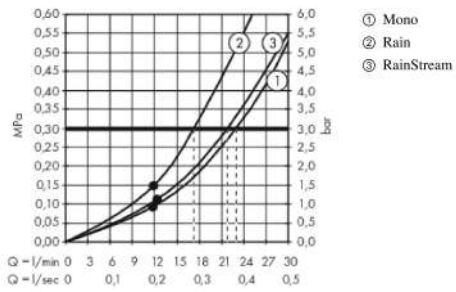

Rainmaker Select

Douche de tête 460 3jet avec raccord plafond

Surfaces: **blanc/chromé** Numéro d'article: **24006400**

Schéma d'écoulement

Les valeurs de consommation ont été mesurées dans la pratique, avec les robinetteries correspondantes (thermostat/mélangeur/vanne sous crépi)