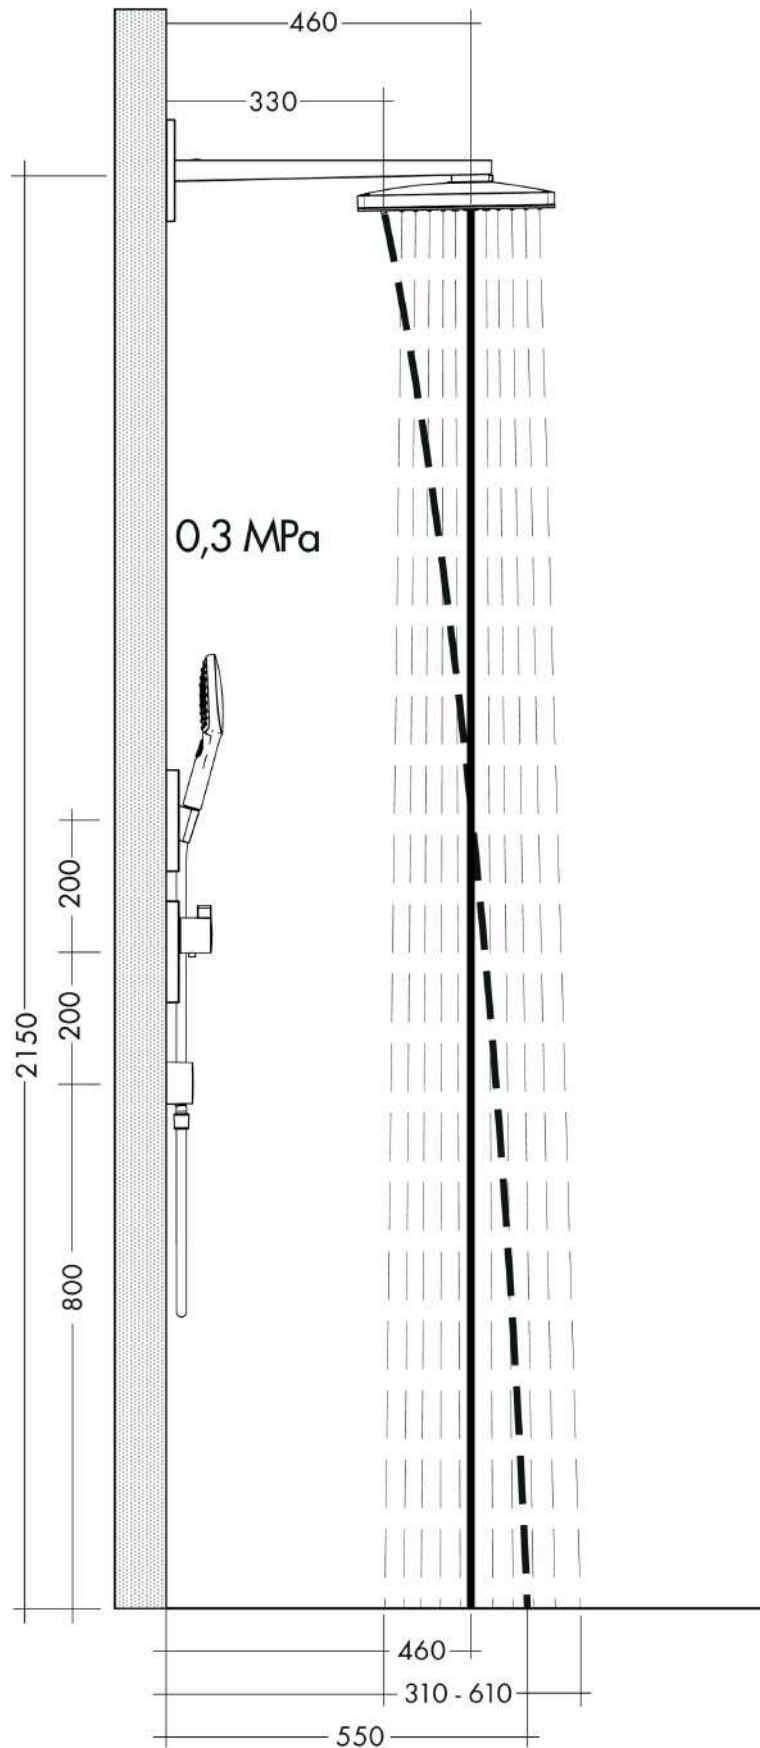

Rainmaker Select

Douche de tête 460 3jet avec bras de douche

Surfaces: **blanc/chromé** Numéro d'article: **24007400**

Exemple de montage