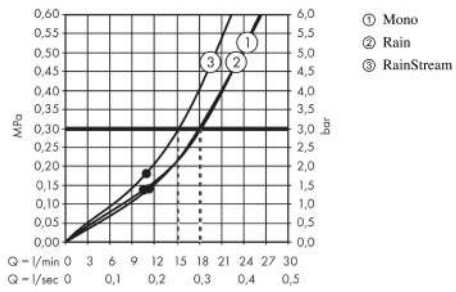

Rainmaker Select

Douche de tête 460 3jet avec bras de douche

Surfaces: **blanc/chromé** Numéro d'article: **24007400**

Schéma d'écoulement

Les valeurs de consommation ont été mesurées dans la pratique, avec les robinetteries correspondantes (thermostat/mélangeur/vanne sous crépi)