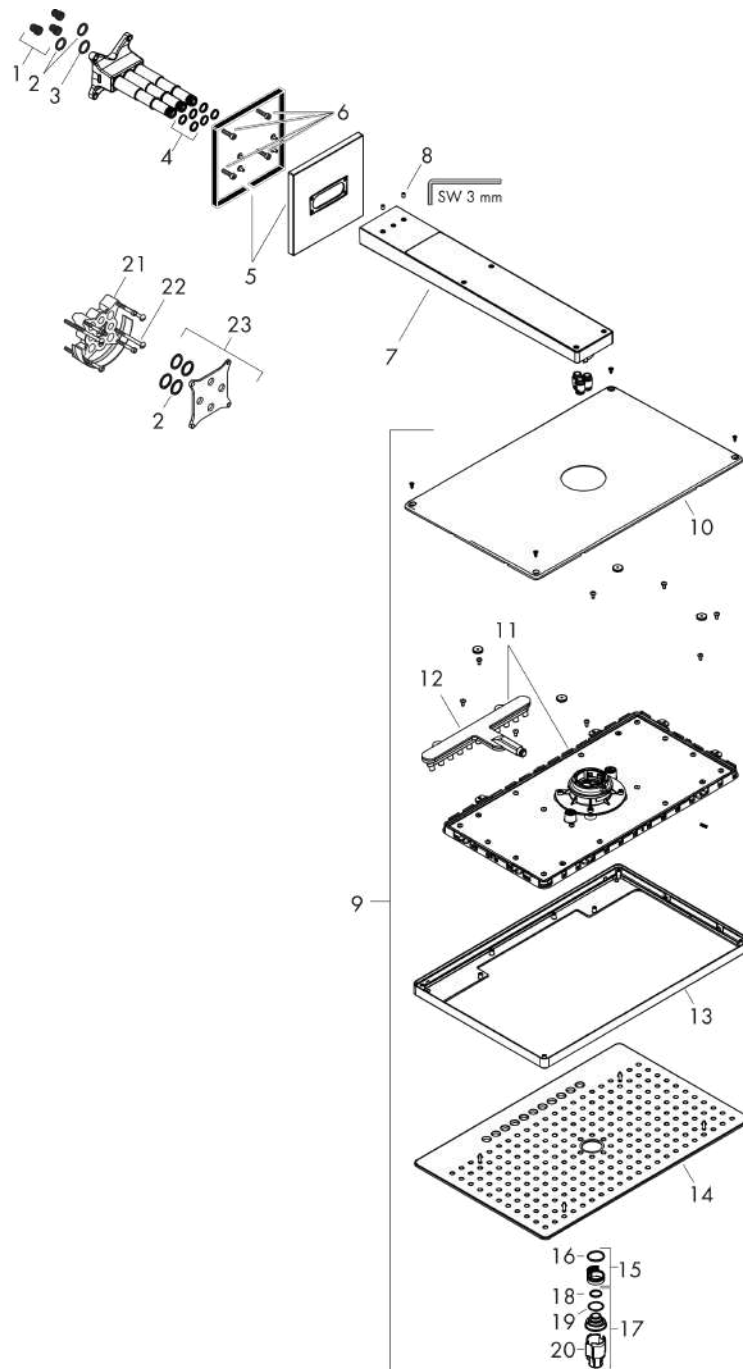

Rainmaker Select
Douche de tête 460 3jet avec bras de douche
Surfaces: **blanc/chromé** Numéro d'article: **24007400**

Vue éclatée

Année de construction: >07/15

Rainmaker Select

Douche de tête 460 3jet avec bras de douche

Surfaces: **blanc/chromé** Numéro d'article: **24007400**

Liste des pièces détachées

Année de construction: >07/15

Pos.	Description	Numéro d'article	GP	UE
1	filtre	98513000	-	1
2	joint torique 16x2	98133000	-	1
3	joint torique 18x2	98181000	-	1
4	joint torique 12x2	98214000	-	1
5	rosace 155 / 155 mm	92700000	-	1
6	set des vis	96525000	-	1
7	bras de douche	92701000	-	1
8	vis M5x8	92851000	-	1
9	pomme de douche	92681000	-	1
10	cache	93393000	-	1
11	cartouche cpl.	93389000	-	1
12	diffuseur	92923000	-	1
13	cadre	93391000	-	1
14	grille de diffuseur	92704000	-	1
15	filtre	92683000	-	1
16	joint torique 24x2	98388000	-	1
17	mousseur laminar	92684000	-	1
18	joint torique 15x2	98163000	-	1
19	joint torique 21x2	98205000	-	1
20	clé de montage	92686000	-	1
21	rallonge 25 mm	13595000	-	1
22	set des vis du support	97747000	-	1
23	set de compensation 1°	95521000	-	1
a	set de base	01800180	-	1