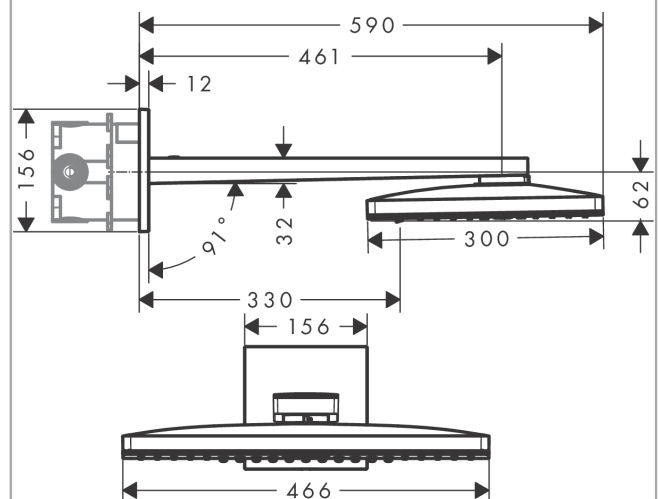

Rainmaker Select

Douche de tête 460 3jet avec bras de douche

Surfaces: **blanc/chromé** Numéro d'article: **24007400**

Description

Caractéristiques

- comprenant : douche de tête, bras de douche, rosace
- dimension: 466 x 300 mm
- jet Rain, jet RainStream, jet MonoRain
- matériau du disque de jet: plexiglas
- surface du disque de jet en aspect verre facile à nettoyer
- longueur du bras de douche 461 mm
- débit maximal sous 3 bars de pression: 18 l/min
- débit du jet Rain (sous 3 bars de pression): 18 l/min
- débit du jet RainStream (sous 3 bars de pression): 15 l/min
- débit du jet Mono (sous 3 bars de pression): 18 l/min
- point de fonction minimum pour le bon fonctionnement en l/min: 12 l/min
- les 3 types de jets peuvent être commandés par 3 robinets d'arrêt indépendant ou par un inverseur avec 3 sorties (Quattro ou iControl : vendus séparément)
- disque de jet amovible pour nettoyage
- Douche de tête démontable pour le nettoyage
- type d'installation murale pour montage sur l'iBox universal
- ne convient pas au chauffe-eau instantané
- non inclus: corps d'encastrement

Détails de l'article

EAN

4011097771397

Technologie

Certificats

Photo du produit

Plan géométral

Rainmaker Select

Douche de tête 460 3jet avec bras de douche

Surfaces: **blanc/chromé** Numéro d'article: **24007400**

Schéma d'écoulement

Les valeurs de consommation ont été mesurées dans la pratique, avec les robinetteries correspondantes (thermostat/mélangeur/vanne sous crépi)