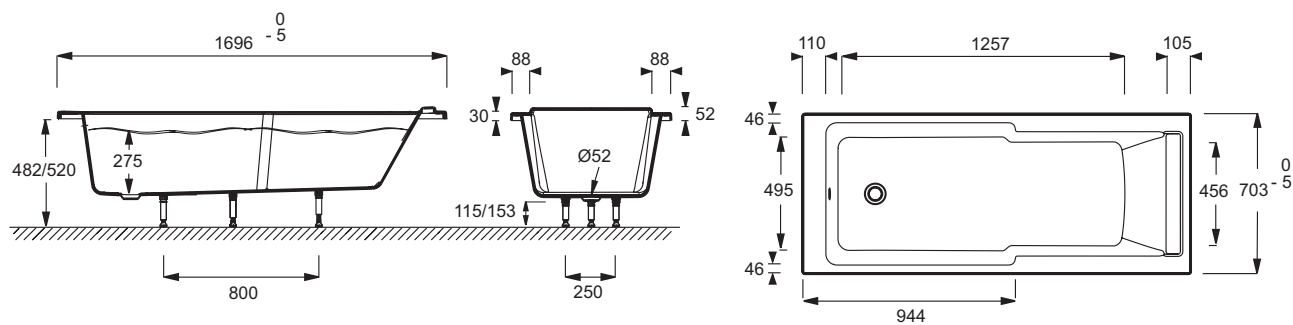

Produits complémentaires

- E6D042 : Pare-bain réversible
- E6757 : Coussin repose-tête
- E4933 : Pare-bain 1 volet
- E4930 : Pare-bain 2 volets
- E4932 : Pare-bain 1 volet
- E4931 : Pare-bain 2 volets

Descriptif CCTP : Baignoire bain-douche. E6D020. Collection : STRUKTURA. DIMENSIONS : 170 x 70 x 36,70 cm. POIDS : 16 kg. MATÉRIAU : Acrylique. TYPE D'INSTALLATION : Encastré. NORMES ET RÉGLEMENTATIONS : NF. VOLUME : 178/108. FORME : Rectangulaire. HAUTEUR DES PIEDS : de 11,5 à 15,3 cm. DIAMÈTRE DE BONDE : 5,2 cm. INFORMATIONS COMPLÉMENTAIRES : Contre un mur. PIEDS : Fournis. MARCHE-PIEDS : Non fourni. VIDAGE : Non fourni. TABLIER ASSOCIÉ EN OPTION : Oui. PARE-BAIN ASSOCIÉ EN OPTION : Oui. LONGUEUR INTÉRIEURE FOND DE CUVE : 125,7 cm. LARGEUR INTÉRIEURE FOND DE CUVE : 49,5 cm. BAIGNOIRE DEUX PLACES : Non. EQUIPABLE EN BALNÉO : Non. GARANTIE : 10 ans. OPTIONS : Pare-bain pivotant, vidage avec bonde à recouvrement. DIMENSIONS FOND DE CUVE : 115,7 x 42 cm.

Dessin technique

Descriptif CCTP : Baignoire bain-douche. E6D020. Collection : STRUKTURA. DIMENSIONS : 170 x 70 x 36,70 cm. POIDS : 16 kg. MATÉRIAU : Acrylique. TYPE D'INSTALLATION : Encastré. NORMES ET RÉGLEMENTATIONS : NF.VOLUME : 178/108. FORME : Rectangulaire. HAUTEUR DES PIEDS : de 11,5 à 15,3 cm. DIAMÈTRE DE BONDE : 5,2 cm. INFORMATIONS COMPLÉMENTAIRES : Contre un mur. PIEDS : Fournis. MARCHÉ-PIEDS : Non fourni. VIDAGE : Non fourni. TABLIER ASSOCIÉ EN OPTION : Oui. PARE-BAIN ASSOCIÉ EN OPTION : Oui. LONGUEUR INTÉRIEURE FOND DE CUVE : 125,7 cm. LARGEUR INTÉRIEURE FOND DE CUVE : 49,5 cm. BAIGNOIRE DEUX PLACES : Non. EQUIPABLE EN BALNÉO : Non. GARANTIE : 10 ans. OPTIONS : Pare-bain pivotant, vidage avec bonde à recouvrement. DIMENSIONS FOND DE CUVE : 115,7 x 42 cm.