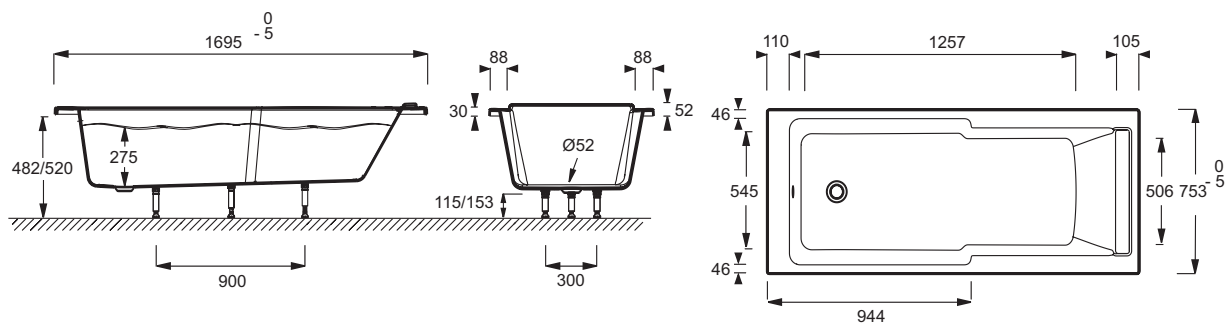

Produits complémentaires

- E6D042 : Pare-bain réversible
- E6757 : Coussin repose-tête
- E4933 : Pare-bain 1 volet
- E4930 : Pare-bain 2 volets
- E4932 : Pare-bain 1 volet
- E4931 : Pare-bain 2 volets

Descriptif CCTP : Baignoire bain-douche. E6D021. Collection : STRUKTURA. DIMENSIONS : 170 x 75 x 36,70 cm. POIDS : 17,5 kg. MATÉRIAU : Acrylique. TYPE D'INSTALLATION : Encastré. NORMES ET RÉGLEMENTATIONS : NF. VOLUME : 192/122. FORME : Rectangulaire. HAUTEUR DES PIEDS : de 11,5 à 15,3 cm. DIAMÈTRE DE BONDE : 5,2 cm. INFORMATIONS COMPLÉMENTAIRES : Contre un mur. PIEDS : Fournis. MARCHE-PIEDS : Non fourni. VIDAGE : Non fourni. TABLIER ASSOCIÉ EN OPTION : Oui. PARE-BAIN ASSOCIÉ EN OPTION : Oui. LONGUEUR INTÉRIEURE FOND DE CUVE : 125,7 cm. LARGEUR INTÉRIEURE FOND DE CUVE : 54,5 cm. BAIGNOIRE DEUX PLACES : Non. EQUIPABLE EN BALNÉO : Non. GARANTIE : 10 ans. OPTIONS : Pare-bain pivotant, vidage avec bonde à recouvrement. DIMENSIONS FOND DE CUVE : 115,7 x 47 cm.

Dessin technique

Descriptif CCTP : Baignoire bain-douche. E6D021. Collection : STRUKTURA. DIMENSIONS : 170 x 75 x 36,70 cm. POIDS : 17,5 kg. MATÉRIAU : Acrylique. TYPE D'INSTALLATION : Encastré. NORMES ET RÉGLEMENTATIONS : NF. VOLUME : 192/122. FORME : Rectangulaire. HAUTEUR DES PIEDS : de 11,5 à 15,3 cm. DIAMÈTRE DE BONDE : 5,2 cm. INFORMATIONS COMPLÉMENTAIRES : Contre un mur. PIEDS : Fournis. MARCHE-PIEDS : Non fourni. VIDAGE : Non fourni. TABLIER ASSOCIÉ EN OPTION : Oui. PARE-BAIN ASSOCIÉ EN OPTION : Oui. LONGUEUR INTÉRIEURE FOND DE CUVE : 125,7 cm. LARGEUR INTÉRIEURE FOND DE CUVE : 54,5 cm. BAIGNOIRE DEUX PLACES : Non. EQUIPABLE EN BALNÉO : Non. GARANTIE : 10 ans. OPTIONS : Pare-bain pivotant, vidage avec bonde à recouvrement. DIMENSIONS FOND DE CUVE : 115,7 x 47 cm.