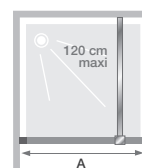

Paroi simple pour un espace douche ouvert

LES +

En niche

En angle

Hauteur
200 cm

Accès
sans seuil

Montage
express

A SALLE DE BAINS
ACCESSIBLE
AFISB

Dimensions en cm		Taille 70	Taille 80	Taille 90	Taille 100	Taille 110	Taille 120
Largeur (mini/maxi)	A	67,5/69	77,5/79	87,5/89	97,5/99	107,5/109	117,5/119
Hauteur totale (+ 2,5 cm de barre de renfort)		198,3	198,3	198,3	198,3	198,3	198,3
Épaisseur du profilé vertical		1,4	1,4	1,4	1,4	1,4	1,4
Réglage du faux-aplomb		1,5	1,5	1,5	1,5	1,5	1,5

Installation réversible gauche / droite

	Avec barre droite	Avec mât sol/plafond
70 cm	PA90300N2BVE	PA90300N2BVEM
80 cm	PA90302N2BVE	PA90302N2BVEM
90 cm	PA90304N2BVE	PA90304N2BVEM
100 cm	PA90306N2BVE	PA90306N2BVEM
110 cm	PA90307N2BVE	PA90307N2BVEM
120 cm	PA90308N2BVE	PA90308N2BVEM