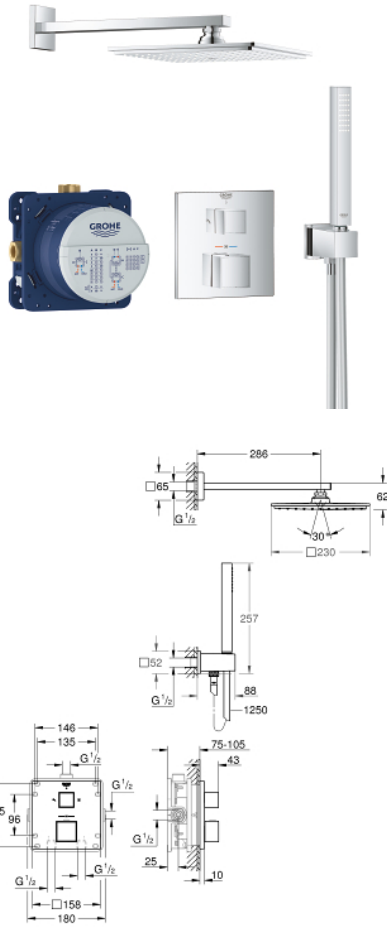

## 34 741 000 GROHTHERM CUBE ENSEMBLE DE DOUCHE AVEC RAINSHOWER ALLURE 230

### DESCRIPTION DU PRODUIT

- Composé de :
- Façade Grotherm Cube avec Aquadimmer (24 154)
- GROHE Rapido corps encastré SmartBox 35 604 000
- Douche de tête en métal Rainshower Allure 230 (27 479)
- Rainshower bras de douche (27 709)
- Douchette Euphoria Cube (27 698 000)
- Coude à encastrer (26 370)
- Flexible Silverflex 1250 mm (28 362)