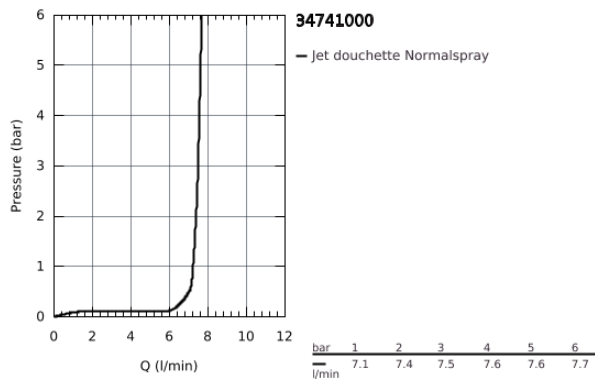

## 34 741 000 GROHTHERM CUBE ENSEMBLE DE DOUCHE AVEC RAINSHOWER ALLURE 230

### DESCRIPTION DU PRODUIT

- Composé de :
- Façade Grotherm Cube avec Aquadimmer (24 154)
- GROHE Rapido corps encastré SmartBox 35 604 000
- Douche de tête en métal Rainshower Allure 230 (27 479)
- Rainshower bras de douche (27 709)
- Douchette Euphoria Cube (27 698 000)
- Coude à encastrer (26 370)
- Flexible Silverflex 1250 mm (28 362)