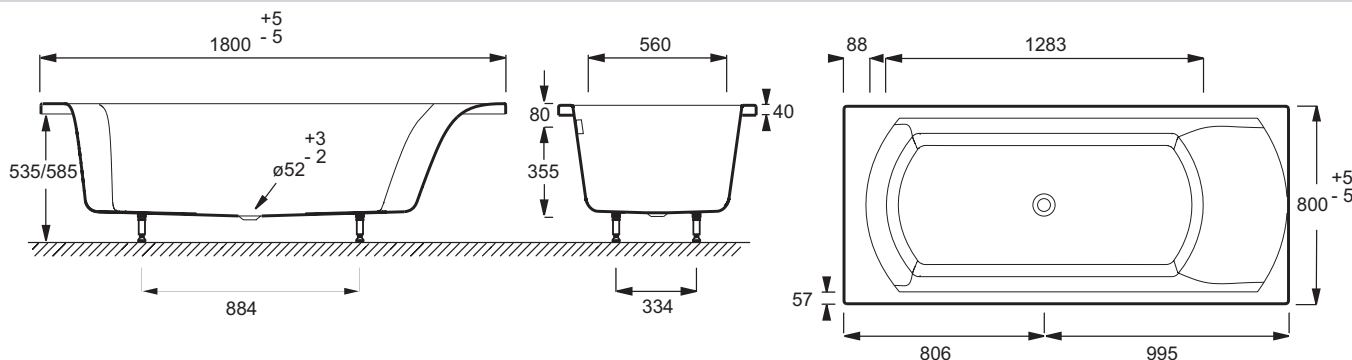

Dessin technique

*En raison des variations possibles dans le réglage de votre ordinateur et de votre imprimante, de facteurs techniques et des caractéristiques particulières de certaines des nos finitions, les couleurs ne sont pas représentatives de la réalité mais sont seulement une indication.