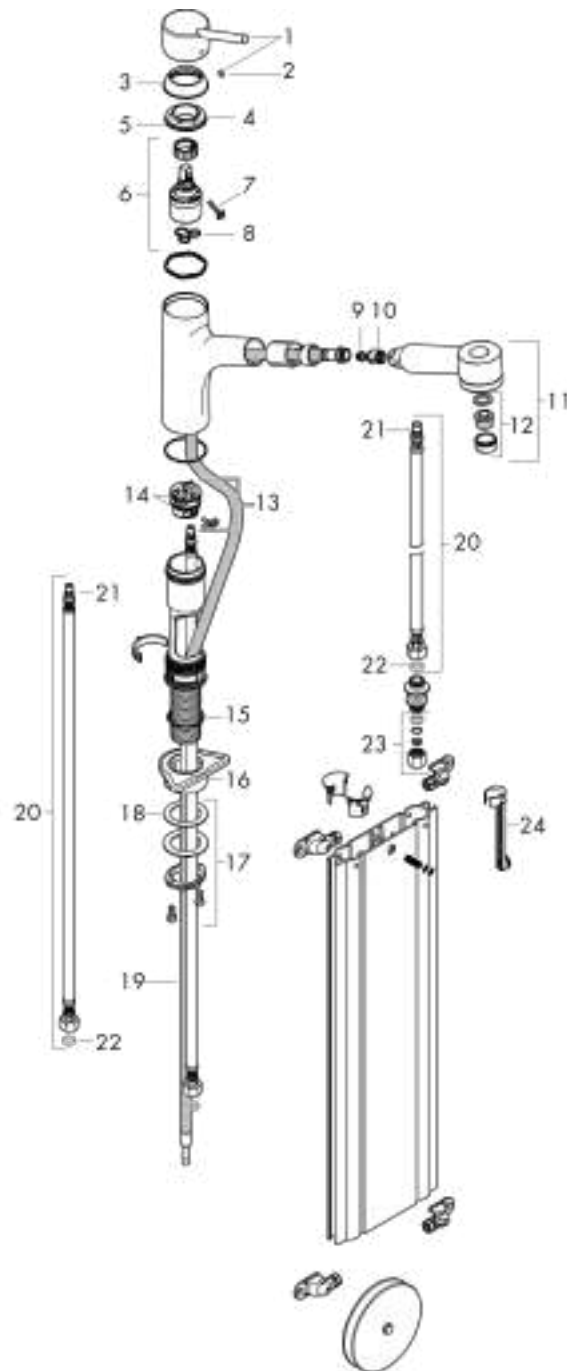

**Détails de l'article**

EAN

4059625017364

**Technologie**

**Certificats**

**Photo du produit**

**Plan géométral**

**Talis M52**

Surfaces: **chromé** Numéro d'article: **73860000**

**Vue éclatée**

Année de construction: >04/17

**Talis M52****Mitigeur de cuisine 170, avec douchette extractible 2 jets, sBox**Surfaces: **chromé** Numéro d'article: **73860000****Liste des pièces détachées**

Année de construction: &gt;04/17

Pos.	Description	Numéro d'article	GP	UE
1	poignée	32892000	-	1
2	cache vis	96338000	-	1
3	rosace	97995000	-	1
4	écrou à six pans	97996000	-	1
5	joint torique 41x2	98212000	-	1
6	cartouche cpl.	92730000	-	1
7	vis	95140000	-	1
8	joint	95008000	-	1
9	filtre	97735000	-	1
10	set des clapet anti-retour DW 15	94074000	-	1
11	douchette cpl.	97999000	-	1
12	mousseur M24x1 (15 l/min)	13913000	-	1
13	adapteur pour cartouche	95911000	-	1
14	joint torique 30x2	98186000	-	1
15	joint torique 36x2,5	98190000	-	1
16	set de fixation	97523000	-	1
17	fixation cpl. (Ø 34)	95049000	-	1
18	anneau plastique	97548000	-	1
19	flexible	93203000	-	1
20	flexible de raccordement 900 mm M8x0,75 G3/8	96316000	-	1
21	joint torique 7x1,5	98422000	-	1
22	set de joint plat	95581000	-	1
23	raccord à bague sertie	96099000	-	1
24	rallonge	43333000	-	1