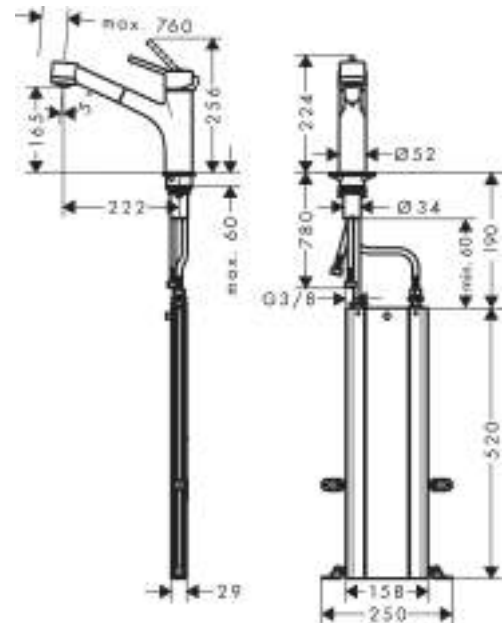

**Talis M52**

**Mitigeur de cuisine 170, avec douchette extractible 2 jets, sBox**

Surfaces: **chromé** Numéro d'article: **73860000**

**Description**

**Caractéristiques**

- comprenant : mitigeur de cuisine, sBox
- ComfortZone 170
- bec orientable à 150°
- jet normal, jet pluie
- jet de douche blocable, remise à zéro automatique en fermant le mitigeur
- débit maximal sous 3 bars de pression: 10 l/min
- cartouche céramique
- raccordement flexible G 3/8
- limiteur de température réglable
- clapet anti-retour intégré
- convient au chauffe-eau instantané
- sBox : le flexible rentre directement et sans bruit dans son boîtier de protection, sous le plan de travail
- Longueur de la rallonge Jusqu'à 76 cm
- comprenant: mitigeur de cuisine, raccordement flexibles, set de fixation, matériel de montage, instruction de montage
- ACS 19 ACC LY 482, valide jusqu'au 11.06.2024

**Détails de l'article**

EAN

4059625017364

**Technologie**

**Certificats**

**Photo du produit**

**Plan géométral**

**Talis M52**

Année de construction: &gt;04/17

Pos.	Description	Numéro d'article	GP	UE
1	poignée	32892000	-	1
2	cache vis	96338000	-	1
3	rosace	97995000	-	1
4	écrou à six pans	97996000	-	1
5	joint torique 41x2	98212000	-	1
6	cartouche cpl.	92730000	-	1
7	vis	95140000	-	1
8	joint	95008000	-	1
9	filtre	97735000	-	1
10	set des clapet anti-retour DW 15	94074000	-	1
11	douchette cpl.	97999000	-	1
12	mousseur M24x1 (15 l/min)	13913000	-	1
13	adapteur pour cartouche	95911000	-	1
14	joint torique 30x2	98186000	-	1
15	joint torique 36x2,5	98190000	-	1
16	set de fixation	97523000	-	1
17	fixation cpl. (Ø 34)	95049000	-	1
18	anneau plastique	97548000	-	1
19	flexible	93203000	-	1
20	flexible de raccordement 900 mm M8x0,75 G3/8	96316000	-	1
21	joint torique 7x1,5	98422000	-	1
22	set de joint plat	95581000	-	1
23	raccord à bague sertie	96099000	-	1
24	rallonge	43333000	-	1