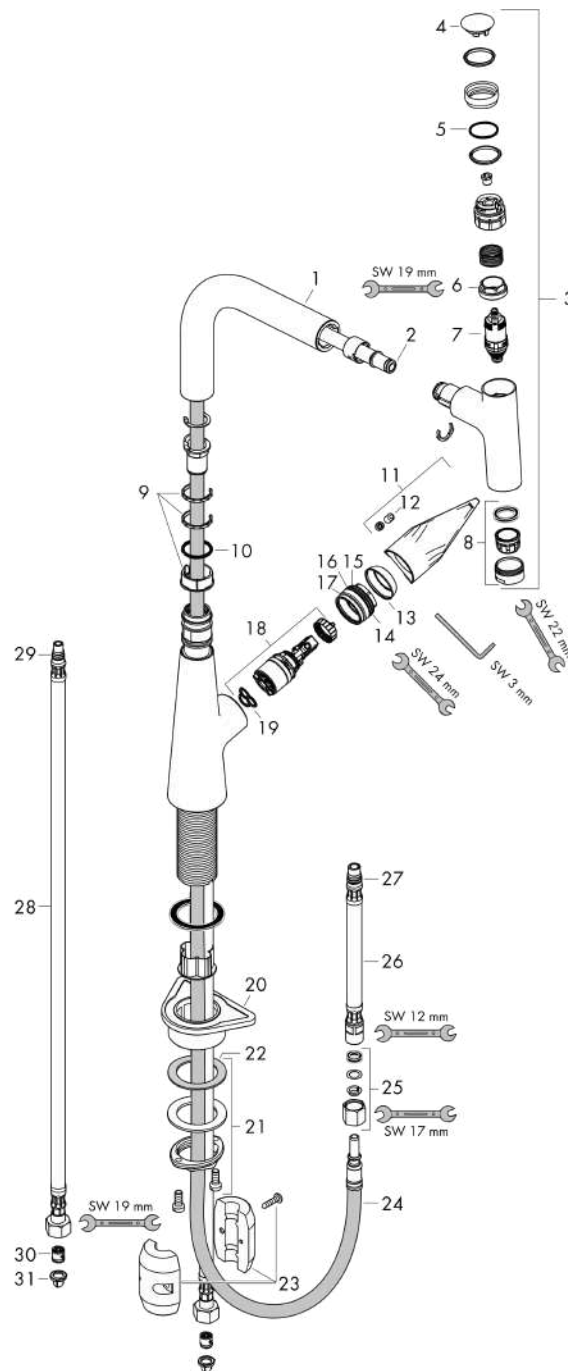

### Photo du produit

### Plan géométral

**Talis Select M51**  
**Mitigeur de cuisine 220, avec douchette extractible 1 jet**  
 Surfaces: **chromé**    Numéro d'article: **72822000**

Schéma d'écoulement

**Talis Select M51**

**Mitigeur de cuisine 220, avec douchette extractible 1 jet**

Surfaces: **chromé** Numéro d'article: **72822000**

**Vue éclatée**

Année de construction: >04/19

**Talis Select M51****Mitigeur de cuisine 220, avec douchette extractible 1 jet**Surfaces: **chromé** Numéro d'article: **72822000****Liste des pièces détachées**

Année de construction: &gt;04/19

Pos.	Description	Numéro d'article	GP	UE
1	bec cpl.	93175000	-	1
2	joint torique 8x2	98112000	-	1
3	douchette cpl.	93174000	-	1
4	capot	92566880	-	1
5	joint torique 14x1,5	98201000	-	1
6	écrou à six pans	92567000	-	1
7	mécanisme d'arrêt	98463000	-	1
8	mousseur M24x1 (15 l/min)	13913000	-	1
9	set des anneau plastique	98365000	-	1
10	joint torique 21x2,5	98211000	-	1
11	poignée	93148000	-	1
12	vis M6x10 DIN 916	96029000	-	1
13	rosace	98863000	-	1
14	écrou à six pans	98864000	-	1
15	joint torique 23x2	98398000	-	1
16	joint torique 27x1,5	92527000	-	1
17	joint torique 25x1,5	98146000	-	1
18	cartouche cpl.	97685000	-	1
19	joint	98865000	-	1
20	set de fixation	97523000	-	1
21	fixation cpl. (Ø 34)	95049000	-	1
22	anneau plastique	97548000	-	1
23	poids	92500000	-	1
24	flexible 1,50m	92569000	-	1
25	raccord à bague sertie	96099000	-	1
26	flexible de raccordement 600 mm M10x1	92568000	-	1
27	joint torique 8x1,75	97827000	-	1
28	flexible de raccordement 900 mm M8x0,75 G3/8	95372000	-	1
29	joint torique 7x1,5	98422000	-	1
30	clapet anti-retour DW 10	96456000	-	1
31	filtre	95291000	-	1