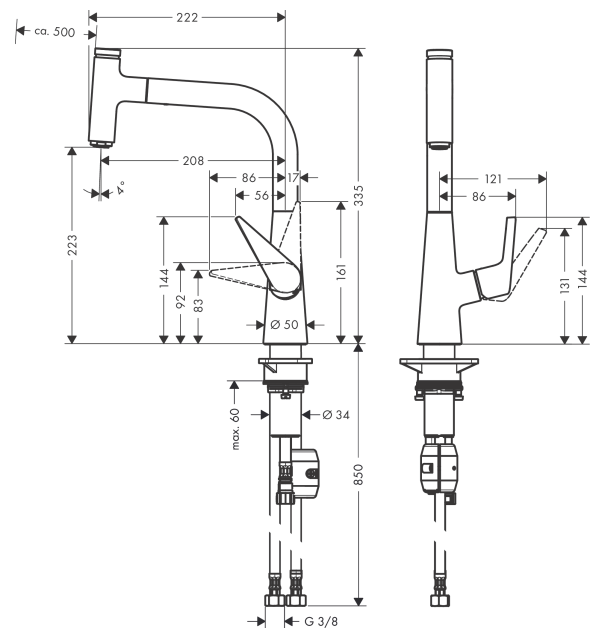

Plan géométral