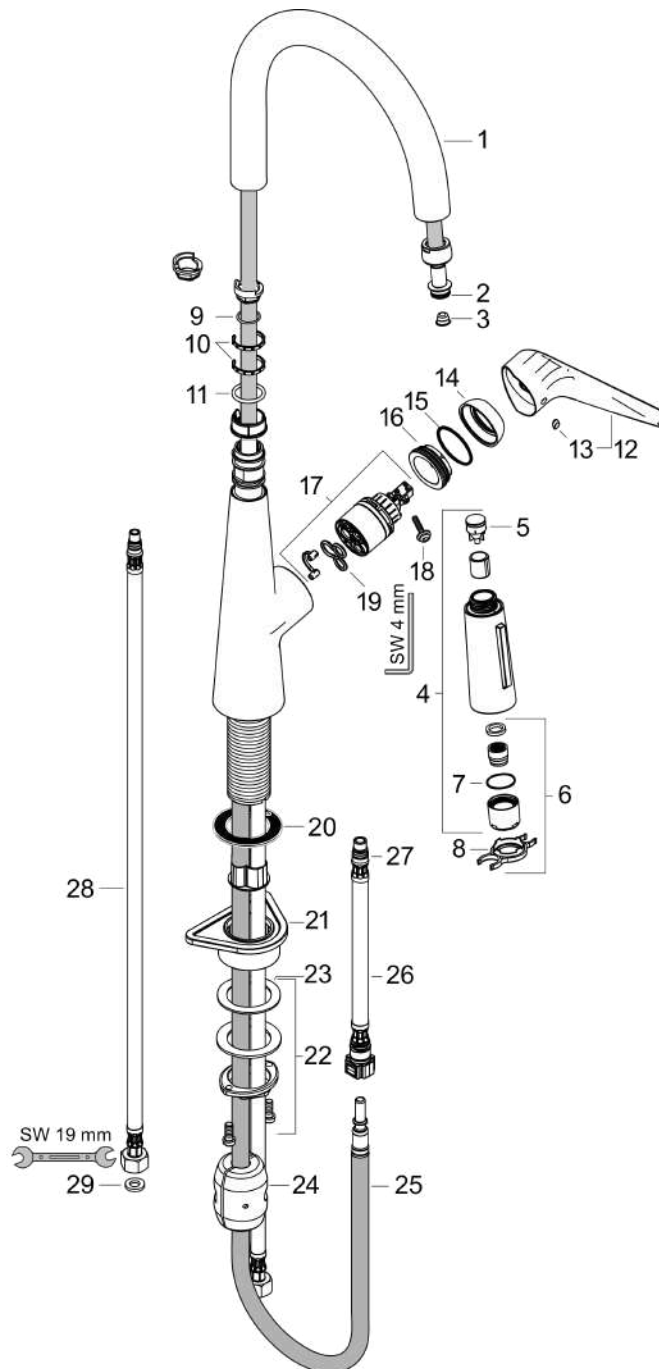

Mitigeur de cuisine 200, avec douchette extractible 2 jets

Surfaces: **aspect acier inox** Numéro d'article: **72813800**

Schéma d'écoulement

Talis M51

Mitigeur de cuisine 200, avec douchette extractible 2 jets

Surfaces: **aspect acier inox** Numéro d'article: **72813800**

Vue éclatée

Année de construction: >06/15

Talis M51**Mitigeur de cuisine 200, avec douchette extractible 2 jets**Surfaces: **aspect acier inox** Numéro d'article: **72813800****Liste des pièces détachées**

Année de construction: >06/15

Pos.	Description	Numéro d'article	GP	UE
1	bec cpl.	92731800	-	1
2	joint torique 11x2	98127000	-	1
3	filtre	97735000	-	1
4	douchette cpl.	92732000	-	1
5	clapet anti-retour	96737000	-	1
6	mousseur laminaire M22x1 (15 l/min)	95909000	-	1
7	joint torique 20x1	98140000	-	1
8	clé	95910000	-	1
9	joint torique 16x1,5	98483000	-	1
10	set des anneau plastique	98365000	-	1
11	joint torique 21x2,5	98211000	-	1
12	poignée	92581800	-	1
13	cache vis	96338000	-	1
14	rosace	95498800	-	1
15	écrou à six pans	97209000	-	1
16	joint torique 32x2	98193000	-	1
17	cartouche cpl.	92730000	-	1
18	vis	95140000	-	1
19	joint	95008000	-	1
20	joint	92582000	-	1
21	set de fixation	97523000	-	1
22	fixation cpl. (Ø 34)	95049000	-	1
23	anneau plastique	97548000	-	1
24	poids	98551000	-	1
25	flexible 1,50m	95507000	-	1
26	flexible de raccordement 600 mm M10x1	95561000	-	1
27	joint torique 7x1,5	98422000	-	1
28	flexible de raccordement 900 mm M8x0,75 G3/8	96316000	-	1
29	set de joint plat	95581000	-	1