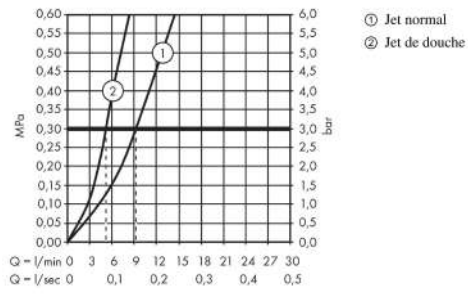

Talis M51

Mitigeur de cuisine 200, avec douchette extractible 2 jets

Surfaces: **aspect acier inox** Numéro d'article: **72813800**

Schéma d'écoulement