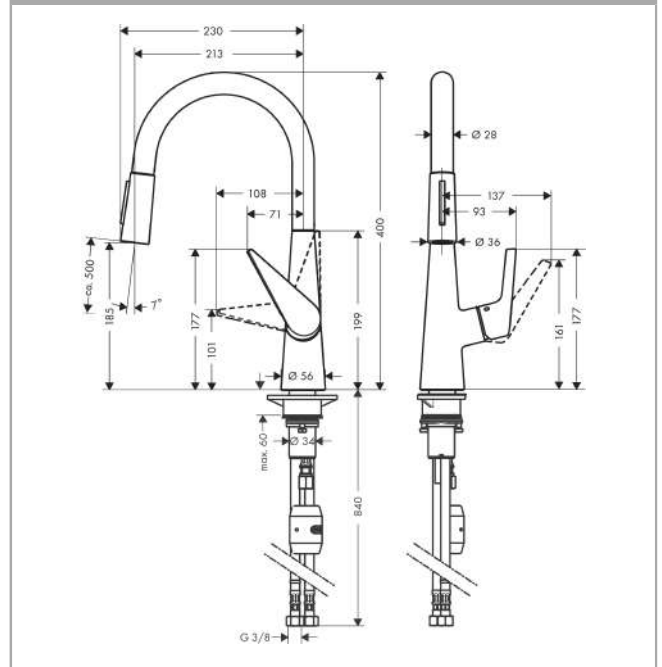

Plan géométral