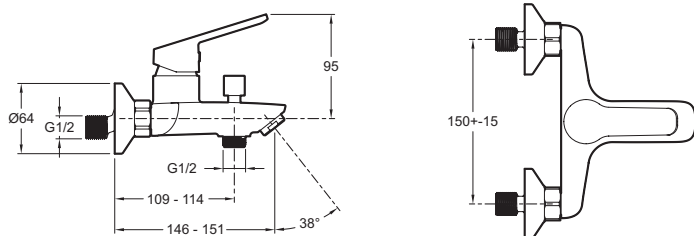

Collection : AIMÉ

Couleur* :

CP - Chrome

BL - Noir mat

Principaux atouts :

Caractéristiques techniques

- MATÉRIAU : Métal
- TYPE : Mitigeur
- RACCORDS : Avec raccords et rosaces murales
- ECO CONSO : 1
- TYPE D'INSTALLATION : Murale
- GARANTIE MÉCANISME : 5 ans
- TYPE D'INSTALLATION : 2 trous
- DÉBIT (L/MN SOUS 3 BARS) : bain : 22 l/mn /// douche : 12 l/mn
- MÉCANISME : Cartouche à disque céramique
- VIDAGE : Sans
- INVERSEUR : Automatique
- GARANTIE FINITION : 10 ans Chrome / 5 ans Noir mat

Bénéfices consommateurs

- DESIGN MODERNE : Une poignée fine ergonomique et facile à manipuler
- DÉBITS D'EAU ADAPTÉS : Un débit limité à 12 l/min pour la douche et 22 l/min pour des économies d'eau et un remplissage rapide pour le bain
- DURABILITÉ : Une cartouche à disque céramique pour une performance durable et une bonne gestion de la température

Bénéfices installateurs

- INSTALLATION : Rosaces incluses pour un produit prêt à l'installation

Dessin technique

Descriptif CCTP : Mitigeur bain-douche mural. E29871. Collection : AIMÉ. MATÉRIAU : Métal. TYPE D'INSTALLATION : 2 trous. TYPE : Mitigeur. DÉBIT (L/MN SOUS 3 BARS) : bain : 22 l/mn /// douche : 12 l/mn. RACCORDS : Avec raccords et rosaces murales. MÉCANISME : Cartouche à disque céramique. ECO CONSO : 1. VIDAGE : Sans. TYPE D'INSTALLATION : Murale. INVERSEUR : Automatique. GARANTIE MÉCANISME : 5 ans. GARANTIE FINITION : 10 ans Chrome / 5 ans Noir mat.