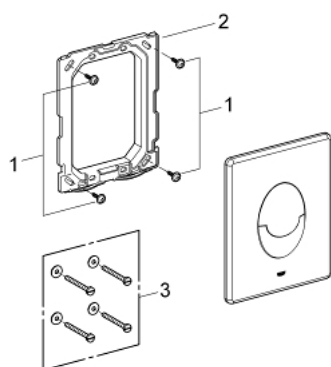

### DESCRIPTION DU PRODUIT

- Double touche interrompable
- Pour soupape pneumatique
- Montage vertical
- 156 x 197 mm
- En ABS
- GROHE StarLight Chrome éclatant et durable
- GROHE EcoJoy économie d'eau

### PIÈCES DÉTACHÉES

- 1: Vis de rosace (N ° de commande 6636200M)
  - 2: Cadre de plaque (N ° de commande 43207000)
  - 3: Set de fixation (N ° de commande 4308500M)\*
- \*Accessoires spéciaux