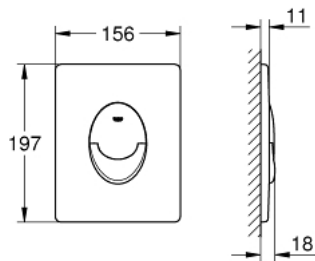

### DESCRIPTION DU PRODUIT

- Double touche interrompable
- Pour soupape pneumatique
- Montage vertical
- 156 x 197 mm
- En ABS
- GROHE StarLight Chrome éclatant et durable
- GROHE EcoJoy économie d'eau