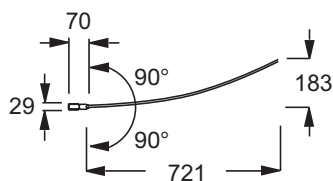

E4910

Collection : MICROMÉGA DUO

Couleur* :

GA - Profils
chromés

Principaux atouts :

Caractéristiques techniques

- DIMENSIONS : 2,90 x 79 x 145 cm
- MATÉRIAU : Verre
- TYPES D'ACCESSOIRE : Pare-bain
- CONSEILS D'ENTRETIEN : à nettoyer à l'eau savonneuse
- POIDS : 18 kg
- NORMES ET RÉGLEMENTATIONS : EN 14428
- CONSEILS D'ENTRETIEN : à nettoyer à l'eau savonneuse

Bénéfices consommateurs

- DESIGN : Pare-bain épousant la forme de la baignoire
- FINITIONS : Profilé chromé
- FINESSE : En verre transparent de 6 mm

Produits complémentaires

- E60218 : Baignoire en acrylique 150 x 100 cm
- E60219 : Baignoire en acrylique 150 x 100 cm
- E60220 : Baignoire en acrylique 150 x 100 cm
- E60221 : Baignoire en acrylique 150 x 100 cm

Dessin technique

Descriptif CCTP : Pare-bain, 1 volet. E4910. Collection : MICROMÉGA DUO. DIMENSIONS : 2,90 x 79 x 145 cm. POIDS : 18 kg. MATÉRIAU : Verre. NORMES ET RÉGLEMENTATIONS : EN 14428. TYPES D'ACCESSOIRE : Pare-bain. CONSEILS D'ENTRETIEN : à nettoyer à l'eau savonneuse. CONSEILS D'ENTRETIEN : à nettoyer à l'eau savonneuse.