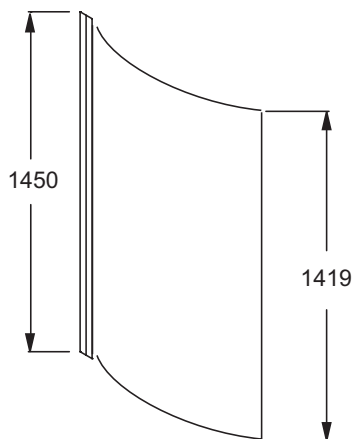

E4910

Collection : MICROMÉGA DUO

Couleur* :

GA - Profils
chromés

Principaux atouts :

Caractéristiques techniques

- DIMENSIONS : 2,90 x 79 x 145 cm
- MATÉRIAU : Verre
- TYPES D'ACCESSOIRE : Pare-bain
- CONSEILS D'ENTRETIEN : à nettoyer à l'eau savonneuse
- POIDS : 18 kg
- NORMES ET RÉGLEMENTATIONS : EN 14428
- CONSEILS D'ENTRETIEN : à nettoyer à l'eau savonneuse

Bénéfices consommateurs

- DESIGN : Pare-bain épousant la forme de la baignoire
- FINITIONS : Profilé chromé
- FINESSE : En verre transparent de 6 mm

Produits complémentaires

- E60218 : Baignoire en acrylique 150 x 100 cm
- E60219 : Baignoire en acrylique 150 x 100 cm
- E60220 : Baignoire en acrylique 150 x 100 cm
- E60221 : Baignoire en acrylique 150 x 100 cm

Dessin technique

Descriptif CCTP : Pare-bain, 1 volet. E4910. Collection : MICROMÉGA DUO. DIMENSIONS : 2,90 x 79 x 145 cm. POIDS : 18 kg. MATÉRIAU : Verre. NORMES ET RÉGLEMENTATIONS : EN 14428. TYPES D'ACCESSOIRE : Pare-bain. CONSEILS D'ENTRETIEN : à nettoyer à l'eau savonneuse. CONSEILS D'ENTRETIEN : à nettoyer à l'eau savonneuse.