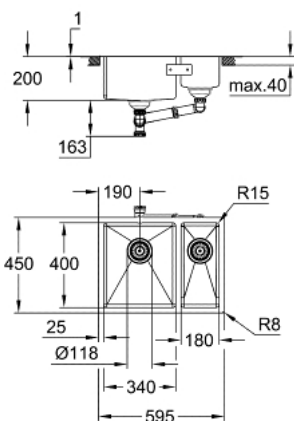

### DESCRIPTION DU PRODUIT

- Modèle : K700U 60-S 59.5/45 1.5 lh
- Montage : à encastrer par dessus ou par dessous ou affleurant
- Matière : acier inoxydable AISI 304 (18/10)
- Épaisseur du matériau : 1 mm
- GROHE StarLight éclatant et durable
- Finition Satin
- GROHE Whisper
- Taille min. du meuble : 600 mm
- Dimensions : 595 x 450 mm
- 1 bac : 340 x 400 x 200 mm
- Demi bac : 180 x 400 x 140 mm
- GROHE FastFixation installation rapide
- Installation à gauche
- Découpe (à encastrer par dessous) : 547 x 402 mm (R16)
- Découpe (à encastrer par dessus) : 580 x 435 mm (R3)
- cut-out (flush mount) : 580 x 435 mm (R3) (top step outer size: -596 x 451 -R8 deep -3.5 mm)
- Vidage : panier Ø 3,5"/90 mm
- Inclus : vidage, siphon, bonde, kit de montage
- En option : Vidage automatique (40 986 SD0)
- quantité d'éléments de fixation inclus (à encastrer par dessus) : 6
- Total des fixations fournies : 8

### PIÈCES DÉTACHÉES

- 1: clapet évier (N ° de commande 42589SD1)
- 2: recouvrement (N ° de commande 42590SD1)
- 3: Siphon (N ° de commande 42618000)