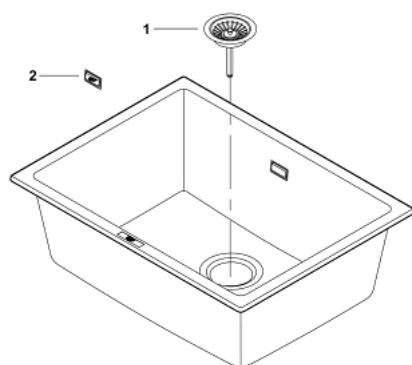

31 655 AT0 K700U EVIER COMPOSITE

DESCRIPTION DU PRODUIT

- Modèle : K700U 70-C 61/45.7 1.0
- Montage : à encastrer par dessus ou par dessous
- Matière : quartz composite
- GROHE Whisper
- Taille min. du meuble : 700 mm
- Dimensions : 610 x 460 mm
- 1 bac : 544 x 394 x 205 mm
- GROHE FastFixation installation rapide
- Découpe : 543 x 393 mm
- Vidage : panier Ø 3,5"/90 mm

- Inclus : vidage, siphon, bonde, kit de montage

- En option : Vidage automatique (40 986 SD0)
- quantité d'éléments de fixation inclus (montage en haut) : 6
- amount of fasteners included (à encastrer par-dessus): 6
- résistant à la chaleur jusqu'à 180° C

31 655 AT0 K700U EVIER COMPOSITE

PIÈCES DÉTACHÉES

1: Vidage (N ° de commande 42589SD0)

2: Élément de couverture (N ° de commande 42590SD0)