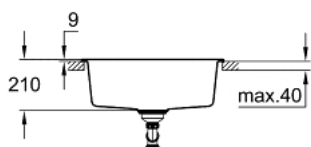

31 655 AT0 K700U EVIER COMPOSITE

DESCRIPTION DU PRODUIT

- Modèle : K700U 70-C 61/45.7 1.0
- Montage : à encastrer par dessus ou par dessous
- Matière : quartz composite
- GROHE Whisper
- Taille min. du meuble : 700 mm
- Dimensions : 610 x 460 mm
- 1 bac : 544 x 394 x 205 mm
- GROHE FastFixation installation rapide
- Découpe : 543 x 393 mm
- Vidage : panier Ø 3,5"/90 mm

31 655 AT0 K700U EVIER COMPOSITE

PIÈCES DÉTACHÉES

1: Vidage (N ° de commande 42589SD0)

2: Élément de couverture (N ° de commande 42590SD0)