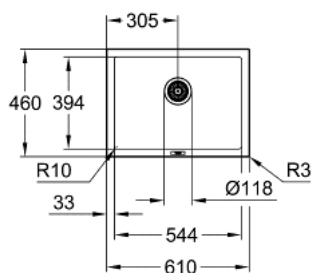

31 655 AT0 K700U EVIER COMPOSITE

DESCRIPTION DU PRODUIT

- Modèle : K700U 70-C 61/45.7 1.0
- Montage : à encastrer par dessus ou par dessous
- Matière : quartz composite
- GROHE Whisper
- Taille min. du meuble : 700 mm
- Dimensions : 610 x 460 mm
- 1 bac : 544 x 394 x 205 mm
- GROHE FastFixation installation rapide
- Découpe : 543 x 393 mm
- Vidage : panier Ø 3,5"/90 mm

31 655 AT0 K700U EVIER COMPOSITE

PIÈCES DÉTACHÉES

1: Vidage (N ° de commande 42589SD0)

2: Élément de couverture (N ° de commande 42590SD0)