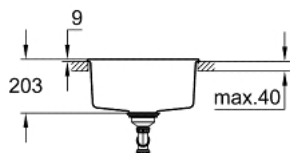

31 653 AT0 K700U EVIER COMPOSITE

DESCRIPTION DU PRODUIT

- Modèle : K700U 50-C 45.7/40.6 1.0
- Montage : à encastrer par dessus ou par dessous
- Matière : quartz composite
- GROHE Whisper
- Taille min. du meuble : 500 mm
- Dimensions : 457 x 406 mm
- 1 bac : 417 x 366 x 203 mm
- GROHE FastFixation installation rapide
- Découpe : 417 x 366 mm
- Vidage : panier Ø 3,5"/90 mm
- Inclus : vidage, siphon, bonde, kit de montage
- Montage avec silicone (par dessus)
- En option : Vidage automatique (40 986 SD0)
- Total des fixations fournies : 8
- résistant à la chaleur jusqu'à 180° C

31 653 AT0 K700U EVIER COMPOSITE

PIÈCES DÉTACHÉES

1: Vidage (N ° de commande 42589SD0)

2: Élément de couverture (N ° de commande 42590SD0)