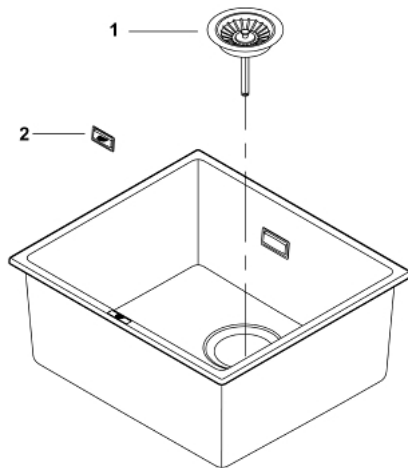

31 653 AT0 K700U EVIER COMPOSITE

DESCRIPTION DU PRODUIT

- Modèle : K700U 50-C 45.7/40.6 1.0
- Montage : à encastrer par dessus ou par dessous
- Matière : quartz composite
- GROHE Whisper
- Taille min. du meuble : 500 mm
- Dimensions : 457 x 406 mm
- 1 bac : 417 x 366 x 203 mm
- GROHE FastFixation installation rapide
- Découpe : 417 x 366 mm
- Vidage : panier Ø 3,5"/90 mm
- Inclus : vidage, siphon, bonde, kit de montage
- Montage avec silicone (par dessus)
- En option : Vidage automatique (40 986 SD0)
- Total des fixations fournies : 8
- résistant à la chaleur jusqu'à 180° C

31 653 AT0 K700U EVIER COMPOSITE

PIÈCES DÉTACHÉES

1: Vidage (N ° de commande 42589SD0)

2: Élément de couverture (N ° de commande 42590SD0)