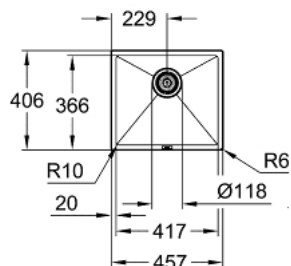

31 653 AT0 K700U EVIER COMPOSITE

DESCRIPTION DU PRODUIT

- Modèle : K700U 50-C 45.7/40.6 1.0
- Montage : à encastrer par dessus ou par dessous
- Matière : quartz composite
- GROHE Whisper
- Taille min. du meuble : 500 mm
- Dimensions : 457 x 406 mm
- 1 bac : 417 x 366 x 203 mm
- GROHE FastFixation installation rapide
- Découpe : 417 x 366 mm
- Vidage : panier Ø 3,5"/90 mm
- Inclus : vidage, siphon, bonde, kit de montage
- Montage avec silicone (par dessus)
- En option : Vidage automatique (40 986 SD0)
- Total des fixations fournies : 8
- résistant à la chaleur jusqu'à 180° C

31 653 AT0 K700U EVIER COMPOSITE

PIÈCES DÉTACHÉES

1: Vidage (N ° de commande 42589SD0)

2: Élément de couverture (N ° de commande 42590SD0)