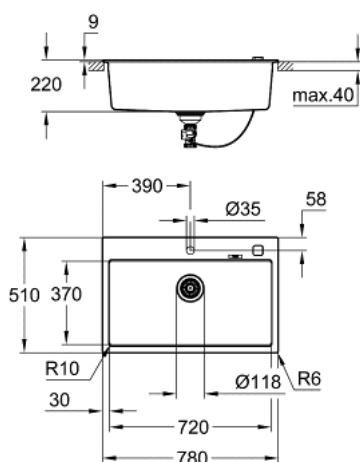

## 31 652 AP0 K700 EVIER COMPOSITE

### DESCRIPTION DU PRODUIT

- Modèle : K700 80-C 78/51 1.0
- Type d'installation : à encastrer
- Matière : quartz composite
- GROHE Whisper
- Taille min. du meuble: 800 mm
- Dimensions: 780 x 510 mm
- 1 bac : 720 x 370 x 220 mm
- outer radius: R6, inner bowl radius: R10
- GROHE FastFixation installation rapide
- Découpe : 764 x 494 mm
- Vidage : automatique
- Inclus : vidage automatique, siphon, bonde, kit de montage
- En option : Vidage automatique (40 986 SD0)
- amount of fasteners included (top mount): 9
- résistant à la chaleur jusqu'à 180° C

### PIÈCES DÉTACHÉES

1: Vidage (N ° de commande 42588SD0)

2: Bouton de vidage (N ° de commande 42586SD0)