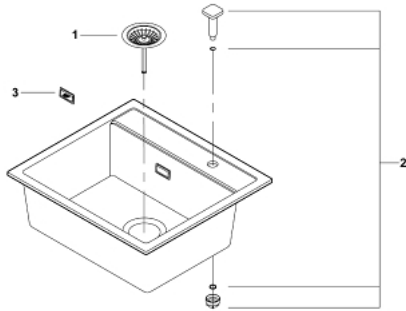

31 651 AP0 K700 EVIER COMPOSITE

DESCRIPTION DU PRODUIT

- Modèle : K700 60-C 56/51 1.0
- Type d'installation : à encastrer
- Matière : quartz composite
- GROHE Whisper
- Taille min. du meuble: 600 mm
- Dimensions : 560 x 510 mm
- 1 bac : 500 x 360 x 200 mm
- GROHE FastFixation installation rapide
- Découpe : 545 x 495 mm
- Vidage : automatique

- Inclus : vidage automatique, siphon, bonde, kit de montage

- En option : Vidage automatique (40 986 SD0)
- quantité d'éléments de fixation inclus (à encastrer par dessus) : 6
- résistant à la chaleur jusqu'à 180° C

31 651 AP0 K700 EVIER COMPOSITE

PIÈCES DÉTACHÉES

1: Vidage (N ° de commande 42588SD0)

2: Élément de couverture (N ° de commande 42590SD0)

3: Bouton de vidage (N ° de commande 42586SD0)