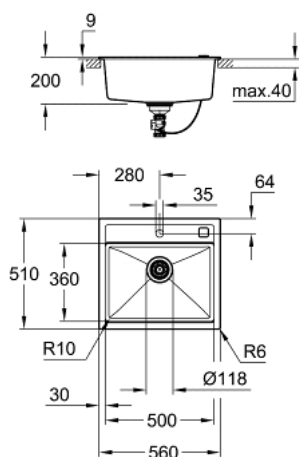

31 651 AP0 K700 EVIER COMPOSITE

DESCRIPTION DU PRODUIT

- Modèle : K700 60-C 56/51 1.0
- Type d'installation : à encastrer
- Matière : quartz composite
- GROHE Whisper
- Taille min. du meuble: 600 mm
- Dimensions : 560 x 510 mm
- 1 bac : 500 x 360 x 200 mm
- GROHE FastFixation installation rapide
- Découpe : 545 x 495 mm
- Vidage : automatique

31 651 AP0 K700 EVIER COMPOSITE

PIÈCES DÉTACHÉES

1: Vidage (N ° de commande 42588SD0)

2: Élément de couverture (N ° de commande 42590SD0)

3: Bouton de vidage (N ° de commande 42586SD0)