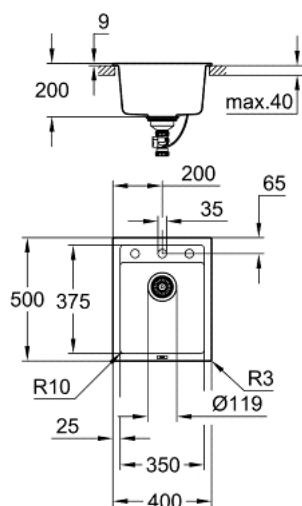

## 31 650 AP0 K700 EVIER COMPOSITE

### DESCRIPTION DU PRODUIT

- Modèle : K700 50-C 40/50 1.0
- Type d'installation : à encastrer
- Matière : quartz composite
- GROHE Whisper
- Taille min. du meuble : 500 mm
- Dimensions : 400 x 500 mm
- 1 bac : 350 x 375 x 200 mm
- outer radius: R6, inner bowl radius: R45
- GROHE FastFixation installation rapide
- Découpe: 380 x 480 mm
- Vidage : automatique
  
- Inclus : vidage automatique, siphon, bonde, kit de montage
  
- En option : Vidage automatique (40 986 SD0)
- quantité d'éléments de fixation inclus (montage en haut) : 6
- résistant à la chaleur jusqu'à 180° C

## 31 650 AP0 **K700 EVIER COMPOSITE**

### PIÈCES DÉTACHÉES

1: Vidage (N ° de commande 42588SD0)

2: Bouton de vidage (N ° de commande 42586SD0)