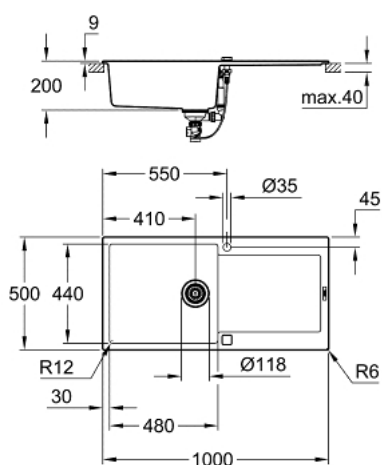

31 645 AP0 K500 EVIER COMPOSITE AVEC ÉGOUTTOIR

DESCRIPTION DU PRODUIT

- Modèle : K500 60-C 100/50 1.0 rev
- Type d'installation : à encastrer
- Matière : quartz composite
- GROHE Whisper
- Taille min. du meuble: 600 mm
- Dimensions : 1000 x 500 mm
- 1 bac : 480 x 440 x 200 mm
- outer radius: R6, inner bowl radius: R12
- GROHE FastFixation installation rapide
- Installation : égouttoir à gauche ou à droite
- Découpe : 980 x 480 mm
- Vidage : automatique

- Inclus : vidage automatique, siphon, bonde, kit de montage

- En option : Vidage automatique (40 986 SD0)
- amount of fasteners included (top mount): 12
- résistant à la chaleur jusqu'à 180° C

31 645 AP0 K500 EVIER COMPOSITE AVEC ÉGOUTTOIR

PIÈCES DÉTACHÉES

1: Vidage (N ° de commande 42588SD0)

2: Bouton de vidage (N ° de commande 42586SD0)