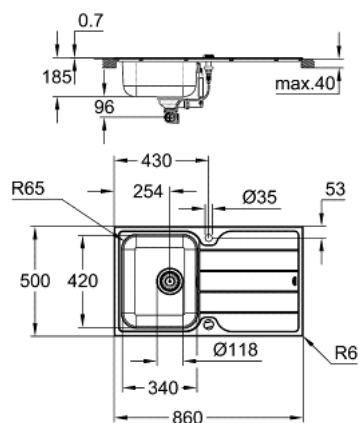

31 571 SD1 K500 EVIER EN ACIER INOXYDABLE

DESCRIPTION DU PRODUIT

- Modèle : K500 45-S 86/50 1.0 rev
- Type d'installation : à encastrer
- Matière : acier inoxydable AISI 304 (18/10)
- Épaisseur du matériau : 0.7 mm
- GROHE StarLight éclatant et durable
- Finition Satin
- GROHE Whisper
- Taille min. du meuble: 450 mm
- Dimensions : 860 x 500 mm
- 1 bac : 340 x 420 x 170 mm
- GROHE FastFixation installation rapide
- Installation : égouttoir à gauche ou à droite
- Découpe (à encastrer) : 842 x 482 mm
- Trous de perçage : 2 x 35 mm
- Vidage : Ø 3.5"/90 mm vidage automatique avec panier
- Inclus : vidage automatique, siphon, bonde, kit de montage
- En option : Vidage automatique (40 986 SD0)

31 571 SD1 K500 EVIER EN ACIER INOXYDABLE

PIÈCES DÉTACHÉES

- 1: clapet (N ° de commande 42588SD1)
- 2: Bouton de vidage (N ° de commande 42587SD0)
- 3: recouvrement (N ° de commande 42620SD0)
- 4: Siphon (N ° de commande 42617000)