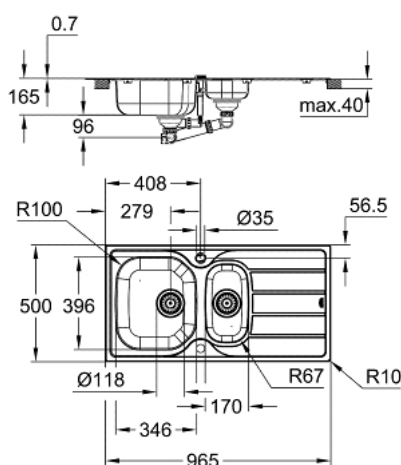

31 564 SD1 K200 EVIER EN ACIER INOXYDABLE

DESCRIPTION DU PRODUIT

- Modèle : K200 60-S 96,5/50 1.5 rev
- Type d'installation : à encastrer
- Matière : acier inoxydable AISI 304 (18/10)
- Épaisseur du matériau : 0.7 mm
- GROHE StarLight éclatant et durable
- Finition Satin
- GROHE Whisper
- Taille min. du meuble : 600 mm

- dimensions: 965 x 500 mm

- 1 bac : 346 x 396 x 150 mm
- 1 bac : 170 x 320 x 80 mm
- GROHE FastFixation installation rapide
- Installation : égouttoir à gauche ou à droite
- Découpe (à encastrer): 941 x 476 mm
- Trous de perçage : 2 x 35 mm
- Vidage : Ø 3.5"/90 mm vidage automatique avec panier

- Inclus : vidage automatique, siphon, bonde, kit de montage

- En option : Vidage automatique (40 986 SD0)

31 564 SD1 K200 EVIER EN ACIER INOXYDABLE

PIÈCES DÉTACHÉES

- 1: clapet (N ° de commande 42588SD1)
- 2: clapet évier (N ° de commande 42589SD1)
- 3: Bouton de vidage (N ° de commande 42587SD0)
- 4: recouvrement (N ° de commande 42620SD0)
- 5: Waste trap (N ° de commande 42619000)