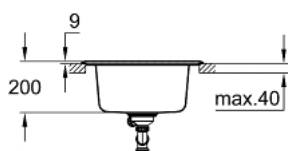

31 656 AP0 K200 EVIER COMPOSITE

DESCRIPTION DU PRODUIT

- Modèle: K200 50-C 51 1.0
- Type d'installation : à encastrer
- Matière : quartz composite
- GROHE Whisper
- Taille min. du meuble : 500 mm
- Dimensions : Ø 510 mm
- 1 bac: Ø 380 x 200 mm
- inner bowl radius: Ø 380
- GROHE FastFixation installation rapide
- Découpe : Ø 490 mm
- Vidage : automatique

- Inclus : vidage, siphon, bonde, kit de montage

- En option : Vidage automatique (40 986 SD0)
- amount of fasteners included (top mount): 3
- résistant à la chaleur jusqu'à 180° C

31 656 AP0 **K200 EVIER COMPOSITE**