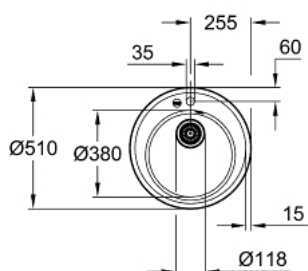

31 656 AP0 K200 EVIER COMPOSITE

DESCRIPTION DU PRODUIT

- Modèle: K200 50-C 51 1.0
- Type d'installation : à encastrer
- Matière : quartz composite
- GROHE Whisper
- Taille min. du meuble : 500 mm
- Dimensions : Ø 510 mm
- 1 bac: Ø 380 x 200 mm
- inner bowl radius: Ø 380
- GROHE FastFixation installation rapide
- Découpe : Ø 490 mm
- Vidage : automatique

- Inclus : vidage, siphon, bonde, kit de montage

- En option : Vidage automatique (40 986 SD0)
- amount of fasteners included (top mount): 3
- résistant à la chaleur jusqu'à 180° C

31 656 AP0 **K200 EVIER COMPOSITE**

PIÈCES DÉTACHÉES

1: Vidage (N ° de commande 42589SD0)