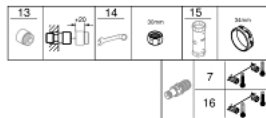

34 788 000 PRECISION FEEL MITIGEUR THERMOSTATIQUE BAIN / DOUCHE 1/2

DESCRIPTION DU PRODUIT

- Montage mural apparent
- GROHE CoolTouch Minimise les risques de brûlures
- GROHE StarLight Chrome éclatant et durable
- GROHE TurboStat Régulation de la température quasi-instantanée et sécurité anti-brûlures en cas de coupure d'eau froide
- GROHE ProGrip avec surface moletée
- GROHE SafeStop butée à 38°C
- GROHE EcoJoy économie d'eau
- GROHE Aquadimmer Eco avec des fonctions multiples:
 - Réglage du débit
 - Bouton économie intégré avec butée éco pour douche
 - Inverseur pour 2 sorties
- Robinet d'arrêt intégré
- Départ de douche 1/2" par le dessous
- Mousseur
- Clapets anti-retour intégrés
- Raccords en S
- Filtres intégrés
- Rosace en métal
- Protégé contre les retours d'eau

34 788 000 PRECISION FEEL MITIGEUR THERMOSTATIQUE BAIN / DOUCHE 1/2

PIÈCES DÉTACHÉES

- 2: Butée (N ° de commande 47977000)
- 3: Aquadimmer (N ° de commande 12433000)
- 3.1: Joint torique 35 x 2 (N ° de commande 0305600M)
- 4: conduite d'eau (N ° de commande 47751000)
- 5: Poignée d'arrêt (N ° de commande 49160000)
- 6: Bague de fixation (N ° de commande 47743000)
- 7: Cartouche thermostatique compacte 1/2" (N ° de commande 47439000)
- 8: conduite d'eau (N ° de commande 47975000)
- 9: Mousseur (N ° de commande 13952000)
- 10: Clapets anti-retours (N ° de commande 08565000)
- 10: Poignée d'arrêt (N ° de commande 49162000)
- 11: Clapets anti-retours (N ° de commande 47189000)
- 11.1: filtre à impuretés (N ° de commande 0726400M)
- 11.2: Clapets anti-retours (N ° de commande 08565000)
- 11.3: Joint torique 17 x 2 (N ° de commande 0305500M)
- 12: Raccord S mural (N ° de commande 12662000)
- 13: Rallonge 3/4" 20 mm (N ° de commande 0713000M)*
- 14: Clé spéciale (N ° de commande 19377000)*
- 15: Clé (N ° de commande 19332000)*
- 16: Cartouche GROHE TurboStat 1/2" (N ° de commande 47175000)*