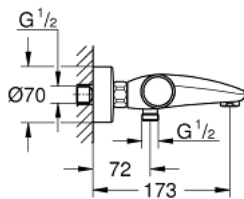

34 788 000 PRECISION FEEL MITIGEUR THERMOSTATIQUE BAIN / DOUCHE 1/2

DESCRIPTION DU PRODUIT

- Montage mural apparent
- GROHE CoolTouch Minimise les risques de brûlures
- GROHE StarLight Chrome éclatant et durable
- GROHE TurboStat Régulation de la température quasi-instantanée et sécurité anti-brûlures en cas de coupure d'eau froide
- GROHE ProGrip avec surface moletée
- GROHE SafeStop butée à 38°C
- GROHE EcoJoy économie d'eau
- GROHE Aquadimmer Eco avec des fonctions multiples:
 - Réglage du débit
 - Bouton économie intégré avec butée éco pour douche
 - Inverseur pour 2 sorties
- Robinet d'arrêt intégré
- Départ de douche 1/2" par le dessous
- Mousseur
- Clapets anti-retour intégrés
- Raccords en S
- Filtres intégrés
- Rosace en métal
- Protégé contre les retours d'eau

34 788 000 PRECISION FEEL MITIGEUR THERMOSTATIQUE BAIN / DOUCHE 1/2

PIÈCES DÉTACHÉES

- 2: Butée (N ° de commande 47977000)
- 3: Aquadimmer (N ° de commande 12433000)
- 3.1: Joint torique 35 x 2 (N ° de commande 0305600M)
- 4: conduite d'eau (N ° de commande 47751000)
- 5: Poignée d'arrêt (N ° de commande 49160000)
- 6: Bague de fixation (N ° de commande 47743000)
- 7: Cartouche thermostatique compacte 1/2" (N ° de commande 47439000)
- 8: conduite d'eau (N ° de commande 47975000)
- 9: Mousseur (N ° de commande 13952000)
- 10: Clapets anti-retours (N ° de commande 08565000)
- 10: Poignée d'arrêt (N ° de commande 49162000)
- 11: Clapets anti-retours (N ° de commande 47189000)
- 11.1: filtre à impuretés (N ° de commande 0726400M)
- 11.2: Clapets anti-retours (N ° de commande 08565000)
- 11.3: Joint torique 17 x 2 (N ° de commande 0305500M)
- 12: Raccord S mural (N ° de commande 12662000)
- 13: Rallonge 3/4" 20 mm (N ° de commande 0713000M)*
- 14: Clé spéciale (N ° de commande 19377000)*
- 15: Clé (N ° de commande 19332000)*
- 16: Cartouche GROHE TurboStat 1/2" (N ° de commande 47175000)*