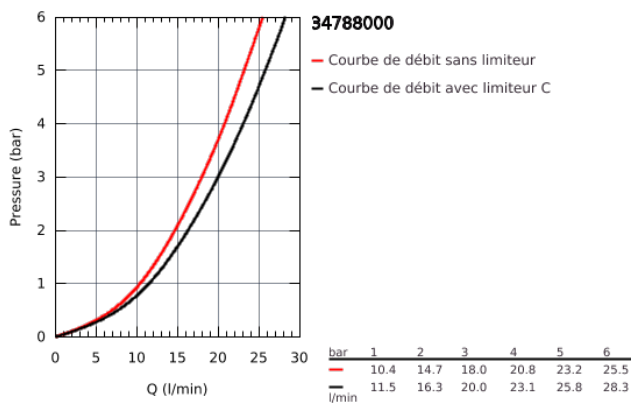

34 788 000 PRECISION FEEL MITIGEUR THERMOSTATIQUE BAIN / DOUCHE 1/2

DESCRIPTION DU PRODUIT

- Montage mural apparent
- GROHE CoolTouch Minimise les risques de brûlures
- GROHE StarLight Chrome éclatant et durable
- GROHE TurboStat Régulation de la température quasi-instantanée et sécurité anti-brûlures en cas de coupure d'eau froide
- GROHE ProGrip avec surface moletée
- GROHE SafeStop butée à 38°C
- GROHE EcoJoy économie d'eau
- GROHE Aquadimmer Eco avec des fonctions multiples:
 - Réglage du débit
 - Bouton économie intégré avec butée éco pour douche
 - Inverseur pour 2 sorties
- Robinet d'arrêt intégré
- Départ de douche 1/2" par le dessous
- Mousseur
- Clapets anti-retour intégrés
- Raccords en S
- Filtres intégrés
- Rosace en métal
- Protégé contre les retours d'eau

34 788 000 PRECISION FEEL MITIGEUR THERMOSTATIQUE BAIN / DOUCHE 1/2

PIÈCES DÉTACHÉES

- 2: Butée (N ° de commande 47977000)
- 3: Aquadimmer (N ° de commande 12433000)
- 3.1: Joint torique 35 x 2 (N ° de commande 0305600M)
- 4: conduite d'eau (N ° de commande 47751000)
- 5: Poignée d'arrêt (N ° de commande 49160000)
- 6: Bague de fixation (N ° de commande 47743000)
- 7: Cartouche thermostatique compacte 1/2" (N ° de commande 47439000)
- 8: conduite d'eau (N ° de commande 47975000)
- 9: Mousseur (N ° de commande 13952000)
- 10: Clapets anti-retours (N ° de commande 08565000)
- 10: Poignée d'arrêt (N ° de commande 49162000)
- 11: Clapets anti-retours (N ° de commande 47189000)
- 11.1: filtre à impuretés (N ° de commande 0726400M)
- 11.2: Clapets anti-retours (N ° de commande 08565000)
- 11.3: Joint torique 17 x 2 (N ° de commande 0305500M)
- 12: Raccord S mural (N ° de commande 12662000)
- 13: Rallonge 3/4" 20 mm (N ° de commande 0713000M)*
- 14: Clé spéciale (N ° de commande 19377000)*
- 15: Clé (N ° de commande 19332000)*
- 16: Cartouche GROHE TurboStat 1/2" (N ° de commande 47175000)*