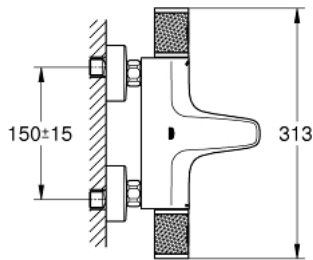

34 788 000 PRECISION FEEL MITIGEUR THERMOSTATIQUE BAIN / DOUCHE 1/2

DESCRIPTION DU PRODUIT

- Montage mural apparent
- GROHE CoolTouch Minimise les risques de brûlures
- GROHE StarLight Chrome éclatant et durable
- GROHE TurboStat Régulation de la température quasi-instantanée et sécurité anti-brûlures en cas de coupure d'eau froide
- GROHE ProGrip avec surface moletée
- GROHE SafeStop butée à 38°C
- GROHE EcoJoy économie d'eau
- GROHE Aquadimmer Eco avec des fonctions multiples:
 - Réglage du débit
 - Bouton économie intégré avec butée éco pour douche
 - Inverseur pour 2 sorties
- Robinet d'arrêt intégré
- Départ de douche 1/2" par le dessous
- Mousseur
- Clapets anti-retour intégrés
- Raccords en S
- Filtres intégrés
- Rosace en métal
- Protégé contre les retours d'eau

34 788 000 PRECISION FEEL MITIGEUR THERMOSTATIQUE BAIN / DOUCHE 1/2

PIÈCES DÉTACHÉES

- 2: Butée (N ° de commande 47977000)
- 3: Aquadimmer (N ° de commande 12433000)
- 3.1: Joint torique 35 x 2 (N ° de commande 0305600M)
- 4: conduite d'eau (N ° de commande 47751000)
- 5: Poignée d'arrêt (N ° de commande 49160000)
- 6: Bague de fixation (N ° de commande 47743000)
- 7: Cartouche thermostatique compacte 1/2" (N ° de commande 47439000)
- 8: conduite d'eau (N ° de commande 47975000)
- 9: Mousseur (N ° de commande 13952000)
- 10: Clapets anti-retours (N ° de commande 08565000)
- 10: Poignée d'arrêt (N ° de commande 49162000)
- 11: Clapets anti-retours (N ° de commande 47189000)
- 11.1: filtre à impuretés (N ° de commande 0726400M)
- 11.2: Clapets anti-retours (N ° de commande 08565000)
- 11.3: Joint torique 17 x 2 (N ° de commande 0305500M)
- 12: Raccord S mural (N ° de commande 12662000)
- 13: Rallonge 3/4" 20 mm (N ° de commande 0713000M)*
- 14: Clé spéciale (N ° de commande 19377000)*
- 15: Clé (N ° de commande 19332000)*
- 16: Cartouche GROHE TurboStat 1/2" (N ° de commande 47175000)*