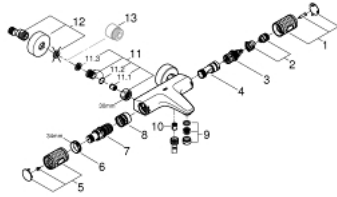

34 788 000 PRECISION FEEL MITIGEUR THERMOSTATIQUE BAIN / DOUCHE 1/2

DESCRIPTION DU PRODUIT

- Montage mural apparent
- GROHE CoolTouch Minimise les risques de brûlures
- GROHE StarLight Chrome éclatant et durable
- GROHE TurboStat Régulation de la température quasi-instantanée et sécurité anti-brûlures en cas de coupure d'eau froide
- GROHE ProGrip avec surface moletée
- GROHE SafeStop butée à 38°C
- GROHE EcoJoy économie d'eau
- GROHE Aquadimmer Eco avec des fonctions multiples:
 - Réglage du débit
 - Bouton économie intégré avec butée éco pour douche
 - Inverseur pour 2 sorties
- Robinet d'arrêt intégré
- Départ de douche 1/2" par le dessous
- Mousseur
- Clapets anti-retour intégrés
- Raccords en S
- Filtres intégrés
- Rosace en métal
- Protégé contre les retours d'eau

34 788 000 PRECISION FEEL MITIGEUR THERMOSTATIQUE BAIN / DOUCHE 1/2

PIÈCES DÉTACHÉES

- 2: Butée (N ° de commande 47977000)
- 3: Aquadimmer (N ° de commande 12433000)
- 3.1: Joint torique 35 x 2 (N ° de commande 0305600M)
- 4: conduite d'eau (N ° de commande 47751000)
- 5: Poignée d'arrêt (N ° de commande 49160000)
- 6: Bague de fixation (N ° de commande 47743000)
- 7: Cartouche thermostatique compacte 1/2" (N ° de commande 47439000)
- 8: conduite d'eau (N ° de commande 47975000)
- 9: Mousseur (N ° de commande 13952000)
- 10: Clapets anti-retours (N ° de commande 08565000)
- 10: Poignée d'arrêt (N ° de commande 49162000)
- 11: Clapets anti-retours (N ° de commande 47189000)
- 11.1: filtre à impuretés (N ° de commande 0726400M)
- 11.2: Clapets anti-retours (N ° de commande 08565000)
- 11.3: Joint torique 17 x 2 (N ° de commande 0305500M)
- 12: Raccord S mural (N ° de commande 12662000)
- 13: Rallonge 3/4" 20 mm (N ° de commande 0713000M)*
- 14: Clé spéciale (N ° de commande 19377000)*
- 15: Clé (N ° de commande 19332000)*
- 16: Cartouche GROHE TurboStat 1/2" (N ° de commande 47175000)*