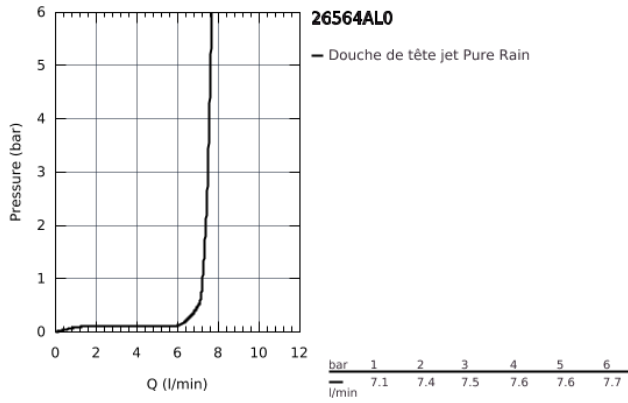

26 564 AL0 RAINSHOWER MONO 310 CUBE ENSEMBLE DOUCHE DE TÊTE ET BRAS 422 MM, 1 JET

DESCRIPTION DU PRODUIT

- Composé de :
- Douche de tête Rainshower 310
- 1 jet :
- GROHE PureRain
- Bras de douche Rainshower 422 mm (26 145 000)
- GROHE EcoJoy débit limité inférieur à 9.5 l/min
- GROHE DreamSpray jet parfaitement uniforme
- GROHE StarLight éclatant et durable
- Procédé anti-calcaire SpeedClean
- Inner WaterGuide, longévité maximale

26 564 AL0 RAINSHOWER MONO 310 CUBE ENSEMBLE DOUCHE DE TÊTE ET BRAS 422
MM, 1 JET

26 564 AL0 **RAINSHOWER MONO 310 CUBE ENSEMBLE DOUCHE DE TÊTE ET BRAS 422
MM, 1 JET**

PIÈCES DÉTACHÉES

1: Joint fibre 15x21 (N ° de commande 0138900M)