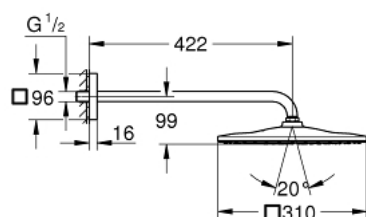

26 564 AL0 RAINSHOWER MONO 310 CUBE ENSEMBLE DOUCHE DE TÊTE ET BRAS 422 MM, 1 JET

DESCRIPTION DU PRODUIT

- Composé de :
- Douche de tête Rainshower 310
- 1 jet :
- GROHE PureRain
- Bras de douche Rainshower 422 mm (26 145 000)
- GROHE EcoJoy débit limité inférieur à 9.5 l/min
- GROHE DreamSpray jet parfaitement uniforme
- GROHE StarLight éclatant et durable
- Procédé anti-calcaire SpeedClean
- Inner WaterGuide, longévité maximale

26 564 AL0 RAINSHOWER MONO 310 CUBE ENSEMBLE DOUCHE DE TÊTE ET BRAS 422
MM, 1 JET

26 564 AL0 **RAINSHOWER MONO 310 CUBE ENSEMBLE DOUCHE DE TÊTE ET BRAS 422
MM, 1 JET**

PIÈCES DÉTACHÉES

1: Joint fibre 15x21 (N ° de commande 0138900M)