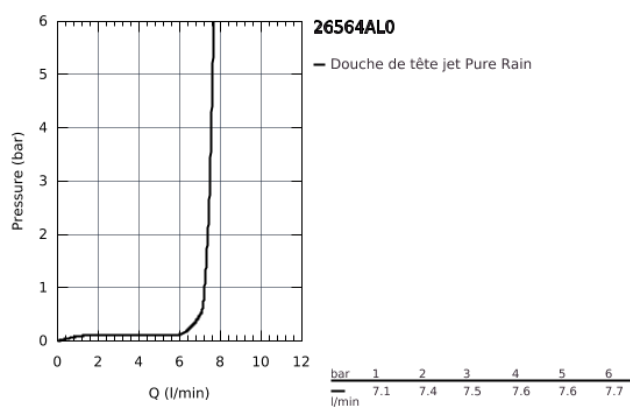

26 564 AL0 RAINSHOWER MONO 310 CUBE ENSEMBLE DOUCHE DE TÊTE ET BRAS 422 MM, 1 JET

DESCRIPTION DU PRODUIT

- Composé de :
- Douche de tête Rainshower 310
- 1 jet :
- GROHE PureRain
- Bras de douche Rainshower 422 mm (26 145 000)
- GROHE EcoJoy débit limité inférieur à 9.5 l/min
- GROHE DreamSpray jet parfaitement uniforme
- GROHE StarLight éclatant et durable
- Procédé anti-calcaire SpeedClean
- Inner WaterGuide, longévité maximale

26 564 AL0 RAINSHOWER MONO 310 CUBE ENSEMBLE DOUCHE DE TÊTE ET BRAS 422
MM, 1 JET

26 564 AL0 **RAINSHOWER MONO 310 CUBE ENSEMBLE DOUCHE DE TÊTE ET BRAS 422
MM, 1 JET**

PIÈCES DÉTACHÉES

1: Joint fibre 15x21 (N ° de commande 0138900M)