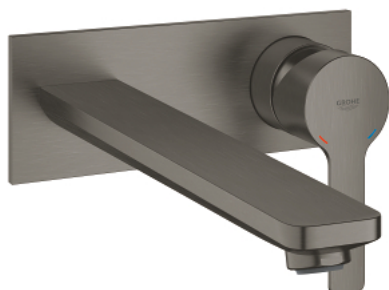

## 23 444 AL1 LINEARE MITIGEUR MONOCOMMANDE 2 TROUS LAVABO TAILLE L

### DESCRIPTION DU PRODUIT

- Montage mural apparent
- A associer impérativement avec :
  - 23 571 - Corps encastré pour ensemble mural 2 trous
- Livré sans le corps encastré
- Rosace en métal
- Levier de commande métallique
- GROHE StarLight éclatant et durable
- GROHE EcoJoy mousseur 5 l/min
- GROHE AquaGuide mousseur orientable
- Entraxe 110 mm
- saillie 207 mm