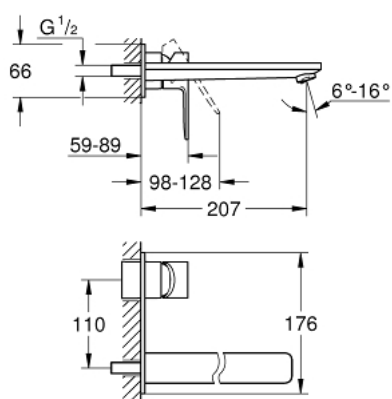

## 23 444 AL1 LINEARE MITIGEUR MONOCOMMANDE 2 TROUS LAVABO TAILLE L

### DESCRIPTION DU PRODUIT

- Montage mural apparent
- A associer impérativement avec :
  - 23 571 - Corps encastré pour ensemble mural 2 trous
- Livré sans le corps encastré
- Rosace en métal
- Levier de commande métallique
- GROHE StarLight éclatant et durable
- GROHE EcoJoy mousseur 5 l/min
- GROHE AquaGuide mousseur orientable
- Entraxe 110 mm
- saillie 207 mm