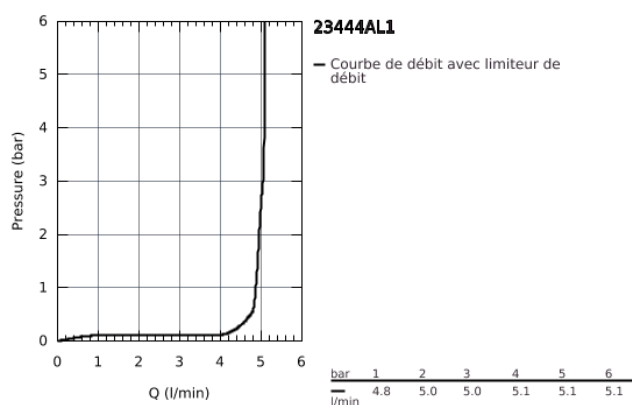

## 23 444 AL1 LINEARE MITIGEUR MONOCOMMANDE 2 TROUS LAVABO TAILLE L

### DESCRIPTION DU PRODUIT

- Montage mural apparent
- A associer impérativement avec :
  - 23 571 - Corps encastré pour ensemble mural 2 trous
- Livré sans le corps encastré
- Rosace en métal
- Levier de commande métallique
- GROHE StarLight éclatant et durable
- GROHE EcoJoy mousseur 5 l/min
- GROHE AquaGuide mousseur orientable
- Entraxe 110 mm
- saillie 207 mm