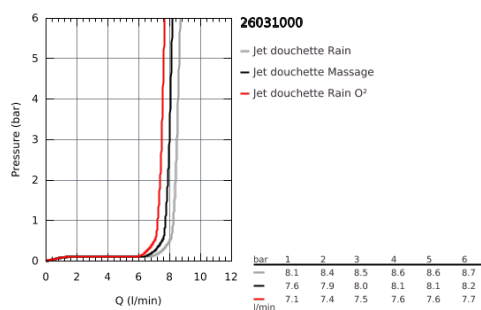

26 031 000 VITALIO START 100 DOUCHETTE 3 JETS

DESCRIPTION DU PRODUIT

- GROHE Rain O2, Pluie, Massage
- GROHE EcoJoy débit limité inférieur à 9.5 l/min
- GROHE DreamSpray jet parfaitement uniforme
- GROHE StarLight Chrome éclatant et durable
- Procédé anti-calcaire SpeedClean
- Inner WaterGuide, longévité maximale
- ShockProof anneau en silicone protecteur en cas de chute
- Système de montage universel : s'associe avec tous les flexibles de douche

26 031 000 **VITALIO START 100 DOUCHETTE 3 JETS**

PIÈCES DÉTACHÉES

1: Filtre (N ° de commande 0700200M)