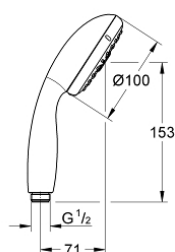

26 031 000 VITALIO START 100 DOUCHETTE 3 JETS

DESCRIPTION DU PRODUIT

- GROHE Rain O2, Pluie, Massage
- GROHE EcoJoy débit limité inférieur à 9.5 l/min
- GROHE DreamSpray jet parfaitement uniforme
- GROHE StarLight Chrome éclatant et durable
- Procédé anti-calcaire SpeedClean
- Inner WaterGuide, longévité maximale
- ShockProof anneau en silicone protecteur en cas de chute
- Système de montage universel : s'associe avec tous les flexibles de douche

26 031 000 **VITALIO START 100 DOUCHETTE 3 JETS**

PIÈCES DÉTACHÉES

1: Filtre (N ° de commande 0700200M)