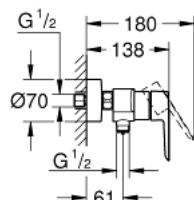

23 205 002 START MITIGEUR MONOCOMMANDE DOUCHE

DESCRIPTION DU PRODUIT

- Montage mural apparent
- Levier de commande métallique
- **GROHE SilkMove** Cartouche en céramique 35mm avec butée éco 1/2 débit
- Limiteur de débit ajustable
- avec limiteur de température
- **GROHE StarLight** Chrome éclatant et durable
- Clapet anti-retour intégré dans le départ douche 1/2"
- Raccords en S
- Rosaces métalliques

23 205 002 START MITIGEUR MONOCOMMANDE DOUCHE

PIÈCES DÉTACHÉES

- 1: Cartouche (N ° de commande 46589000)
- 2: Clapets anti-retours (N ° de commande 42601000)
- 3: Ecrou chromé avec partie fileté 1/2"
- (N ° de commande 45044000)
- 4: Raccord S mural (N ° de commande 12662000)
- 5: Rallonge 3/4" 20 mm (N ° de commande 0713000M)*
- 6: Clé (N ° de commande 19332000)*
- 7: Clé spéciale (N ° de commande 19377000)*
- *Accessoires spéciaux