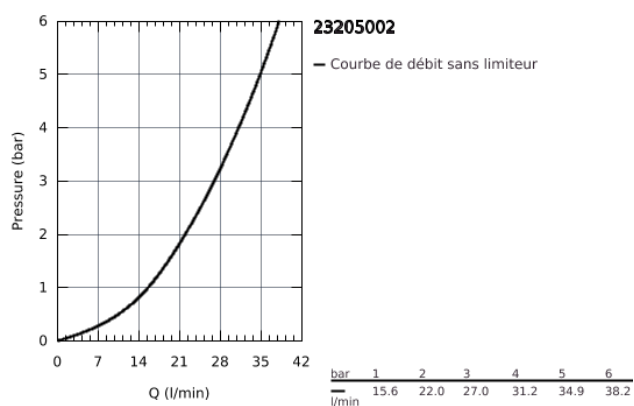

23 205 002 START MITIGEUR MONOCOMMANDE DOUCHE

DESCRIPTION DU PRODUIT

- Montage mural apparent
- Levier de commande métallique
- **GROHE SilkMove** Cartouche en céramique 35mm avec butée éco 1/2 débit
- Limiteur de débit ajustable
- avec limiteur de température
- **GROHE StarLight** Chrome éclatant et durable
- Clapet anti-retour intégré dans le départ douche 1/2"
- Raccords en S
- Rosaces métalliques