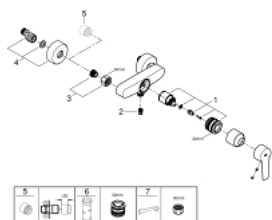

23 205 002 START MITIGEUR MONOCOMMANDE DOUCHE

DESCRIPTION DU PRODUIT

- Montage mural apparent
- Levier de commande métallique
- **GROHE SilkMove** Cartouche en céramique 35mm avec butée éco 1/2 débit
- Limiteur de débit ajustable
- avec limiteur de température
- **GROHE StarLight** Chrome éclatant et durable
- Clapet anti-retour intégré dans le départ douche 1/2"
- Raccords en S
- Rosaces métalliques

23 205 002 START MITIGEUR MONOCOMMANDE DOUCHE

PIÈCES DÉTACHÉES

- 1: Cartouche (N ° de commande 46589000)
- 2: Clapets anti-retours (N ° de commande 42601000)
- 3: Ecrou chromé avec partie fileté 1/2"
- (N ° de commande 45044000)
- 4: Raccord S mural (N ° de commande 12662000)
- 5: Rallonge 3/4" 20 mm (N ° de commande 0713000M)*
- 6: Clé (N ° de commande 19332000)*
- 7: Clé spéciale (N ° de commande 19377000)*
- *Accessoires spéciaux