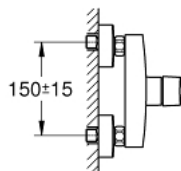

23 205 002 START MITIGEUR MONOCOMMANDE DOUCHE

DESCRIPTION DU PRODUIT

- Montage mural apparent
- Levier de commande métallique
- **GROHE SilkMove** Cartouche en céramique 35mm avec butée éco 1/2 débit
- Limiteur de débit ajustable
- avec limiteur de température
- **GROHE StarLight** Chrome éclatant et durable
- Clapet anti-retour intégré dans le départ douche 1/2"
- Raccords en S
- Rosaces métalliques

23 205 002 START MITIGEUR MONOCOMMANDE DOUCHE

PIÈCES DÉTACHÉES

- 1: Cartouche (N ° de commande 46589000)
- 2: Clapets anti-retours (N ° de commande 42601000)
- 3: Ecrou chromé avec partie fileté 1/2"
- (N ° de commande 45044000)
- 4: Raccord S mural (N ° de commande 12662000)
- 5: Rallonge 3/4" 20 mm (N ° de commande 0713000M)*
- 6: Clé (N ° de commande 19332000)*
- 7: Clé spéciale (N ° de commande 19377000)*
- *Accessoires spéciaux