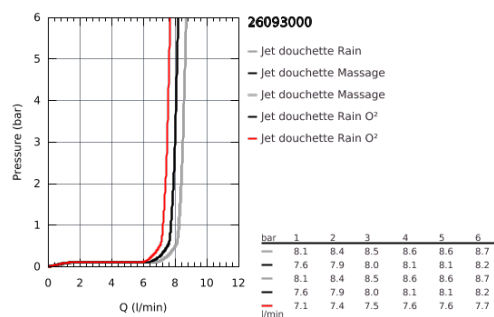

26 093 000 VITALIO COMFORT 100 DOUCHETTE 3 JETS

DESCRIPTION DU PRODUIT

- GROHE Rain O2, Pluie, Massage
- **GROHE EcoJoy** débit limité inférieur à 9.5 l/min
- **GROHE DreamSpray** jet parfaitement uniforme
- **GROHE StarLight** Chrome éclatant et durable
- Procédé anti-calcaire **SpeedClean**
- Inner WaterGuide, longévité maximale
- Système de montage universel : s'associe avec tous les flexibles de douche
- Livré en boîte avec fenêtre

26 093 000 **VITALIO COMFORT 100 DOUCHETTE 3 JETS**

26 093 000 **VITALIO COMFORT 100 DOUCHETTE 3 JETS**

PIÈCES DÉTACHÉES

1: Filtre (N ° de commande 0700200M)