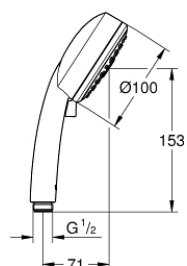

26 093 000 **VITALIO COMFORT 100 DOUCHETTE 3 JETS**

26 093 000 **VITALIO COMFORT 100 DOUCHETTE 3 JETS**

PIÈCES DÉTACHÉES

1: Filtre (N ° de commande 0700200M)