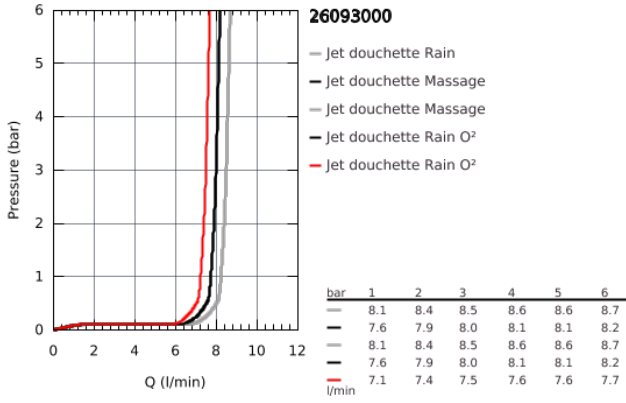

26 093 000 VITALIO COMFORT 100 DOUCHETTE 3 JETS

DESCRIPTION DU PRODUIT

- GROHE Rain O2, Pluie, Massage
- **GROHE EcoJoy** débit limité inférieur à 9.5 l/min
- **GROHE DreamSpray** jet parfaitement uniforme
- **GROHE StarLight** Chrome éclatant et durable
- Procédé anti-calcaire **SpeedClean**
- Inner WaterGuide, longévité maximale
- Système de montage universel : s'associe avec tous les flexibles de douche
- Livré en boîte avec fenêtre

26 093 000 **VITALIO COMFORT 100 DOUCHETTE 3 JETS**

26 093 000 **VITALIO COMFORT 100 DOUCHETTE 3 JETS**

PIÈCES DÉTACHÉES

1: Filtre (N ° de commande 0700200M)