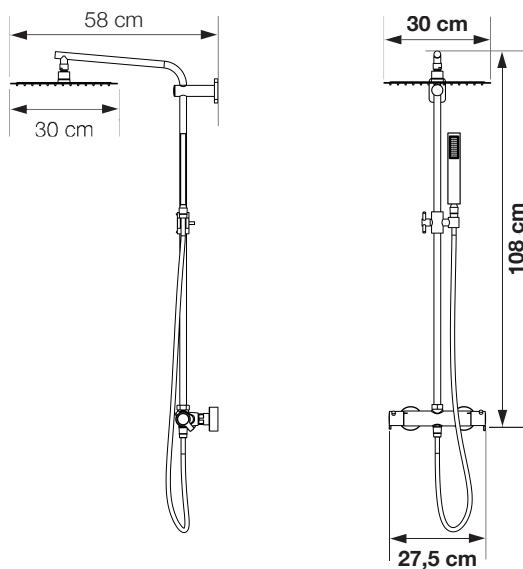

## VERSION

Thermostatique

## CARACTÉRISTIQUES

- Barre de douche chromée
- Mitigeur thermostatique
- Douche pluie ultra plate carrée
- Douchette à main rectangulaire en laiton avec flexible anti torsion

Aquazen

Aquazen

CD370