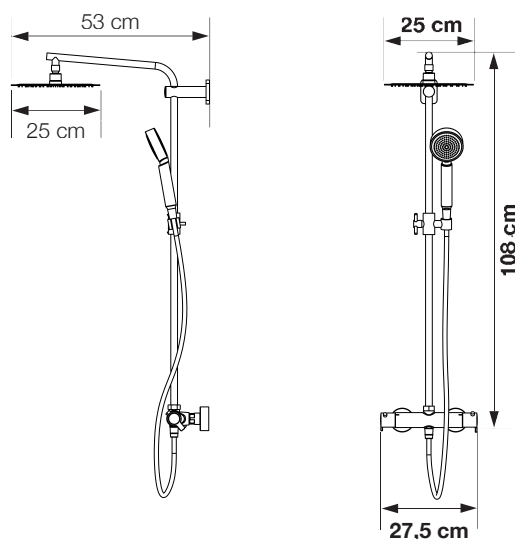

COLONNES AQUATICA

Combiné de douche chromé

Kinedo

VERSION

Thermostatique

CARACTÉRISTIQUES

- Barre de douche chromée
- Mitigeur thermostatique
- Douche pluie ultra plate ronde
- Douchette à main ronde avec jets réglables

Aquatica

Aquatica

CD365