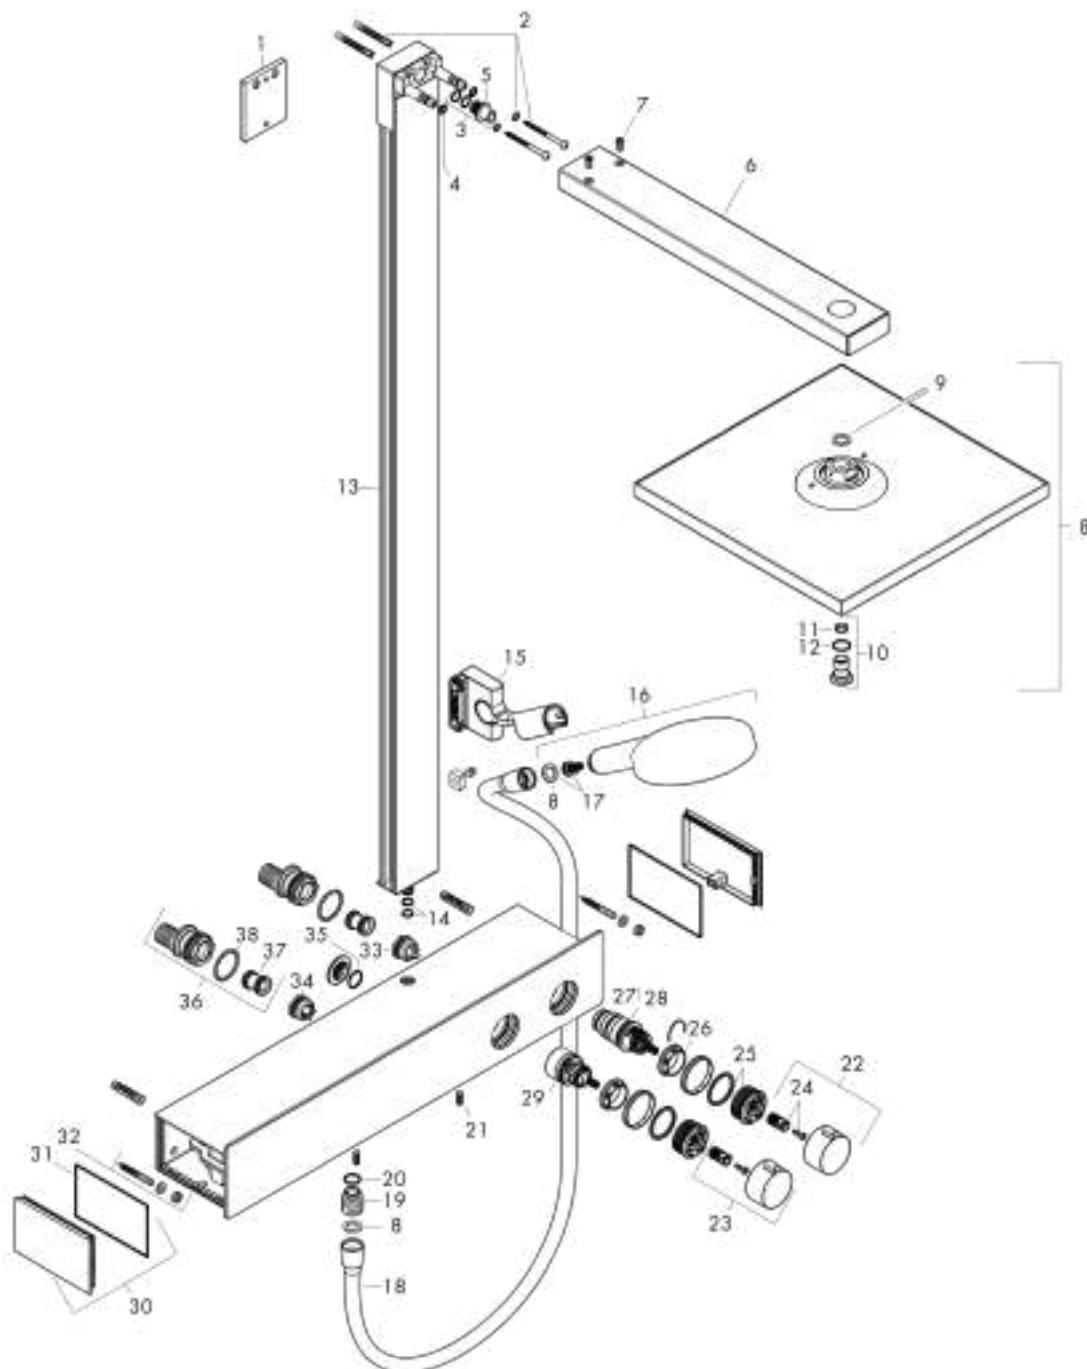

Raindance E

Colonne de douche 300 1jet avec mitigeur thermostatique ShowerTablet 600

Surfaces: **chromé** Numéro d'article: **27363000**

Vue éclatée

Année de construction: >10/17

Raindance E

Colonne de douche 300 1jet avec mitigeur thermostatique ShowerTablet 600

Surfaces: **chromé** Numéro d'article: **27363000**

Liste des pièces détachées

Année de construction: >10/17

Pos.	Description	Numéro d'article	GP	UE
1	cale de compensation 7 mm	93146000	-	1
2	set de fixation	96179800	-	1
3	raccord	93992000	-	1
4	joint torique 10x1,5	98123000	-	1
5	joint torique 6x2	98458000	-	1
6	bras de douche	93221000	-	1
7	vis	93431000	-	1
8	pomme de douche	93230000	-	1
9	joint	98058000	-	1
10	buses d'air	93127000	-	1
11	filtre	93128000	-	1
12	joint torique 15x2	98163000	-	1
13	tube avec couvercle (950 mm)	93222000	-	1
14	joint torique 9x1,5	98117000	-	1
15	curseur complet	93100000	-	1
16	douchette	26530000	-	1
17	élément-filtre	97708000	-	1
18	flexible Isiflex'B 1,60 m	28276000	-	1
19	raccord	95392000	-	1
20	joint torique 14x2	98129000	-	1
21	vis M6x16 inclusivement joint torique 29x3	98372000	-	1
22	poignée	93227000	-	1
23	poignée de commande	93226000	-	1
24	entraîneur + vis	93228000	-	1
25	bague de butée	93229000	-	1
26	écrou à six pans	98913000	-	1
27	cartouche thermostatique	98282000	-	1
28	cartouche inversée	92373000	-	1
29	mécanisme inverseur/arrêt	98283000	-	1
30	cache	93225000	-	1
31	joint torique 76x2,5	98431000	-	1
32	set de fixation	98744000	-	1
33	clapet anti-retour avec filtre	93224000	-	1
34	clapet anti-retour (résistant à la pression jusqu'à 2 MPa)	93223000	-	1
35	joint torique 16x2	98133000	-	1
36	set des raccord-S	95772000	-	1
37	amortisseur anti-coup de bélier	96429000	-	1
38	joint torique 29x3	98371000	-	1