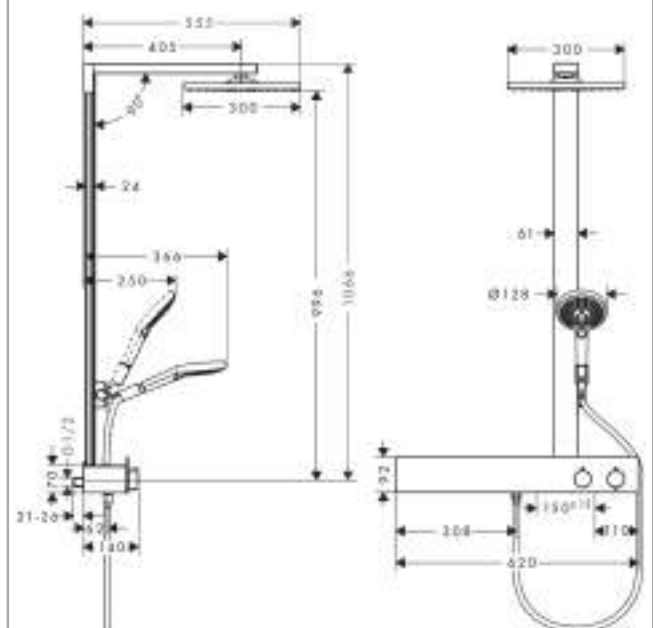

**Raindance E**

**Colonne de douche 300 1jet avec mitigeur thermostatique ShowerTablet 600**

Surfaces: **chromé** Numéro d'article: **27363000**

**Description**

**Caractéristiques**

- comprenant : douche de tête, douchette, thermostatique de douche, flexible de douche, curseur, barre de douche
- douche de tête Raindance E 300 Air 1jet
- taille de la douche de tête: 300 x 300 mm
- type de jet douche de tête : jet RainAir
- rotule: douche de tête orientable
- Angle d'inclinaison du curseur 90°, pivote de gauche à droite et de haut en bas
- type de jet douchette: jet Rain, jet RainAir, jet Whirl
- finition de la tablette: aluminium anodisé
- débit maximal sous 3 bars de pression: 16 l/min
- diamètre de la barre: 61 mm
- longueur du bras de douche: 405 mm
- thermostatique CoolContact : empêche le réchauffement du boîtier du thermostatique, pour plus de sécurité
- thermostatique ShowerTablet 600
- butée de confort à 40° C
- on peut utiliser seulement 1 système/sortie à la fois
- entraxe 150 mm ± 12 mm
- ACS 18 ACC LY 507, valide jusqu'au 09.08.2023

**Détails de l'article**

EAN

4011097971711

**Technologie**

**Prix de design**

**Certificats**

**Photo du produit**

**Plan géométral**

**Raindance E**

**Colonne de douche 300 1jet avec mitigeur thermostatique ShowerTablet 600**

Surfaces: **chromé** Numéro d'article: **27363000**

**Schéma d'écoulement**

**Raindance E**

**Colonne de douche 300 1jet avec mitigeur thermostatique ShowerTablet 600**